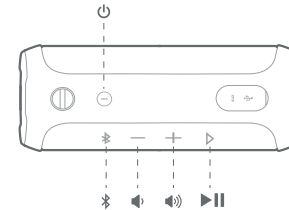

Правила користування та безпечної експлуатації
дивись на звороті гарантійного талона.

Портативна акустична система з блютуз JBL модель FLIP ESSENTIAL.

Інструкція користувача

1 Комплектація

2 Кнопки

3 Підключення

Портативна акустична система з блютуз JBL модель FLIP ESSENTIAL.

Інструкція користувача

4 Керування музикою / Bluetooth

1. Керування музикою

2. Bluetooth

Якщо вам потрібно налаштувати Bluetooth в системі Windows 7 або Windows 8, див. нашу сторінку питань і відповідей в Інтернеті .

Портативна акустична система з блютуз JBL модель FLIP ESSENTIAL.

Інструкція користувача

5 LED індикація

	(Блий)	(Блий)	(Оній)	(Оній)
1	Очікування	Ввімкнено	Bluetooth з'єднання	Bluetooth підключено

6 УВАГА!!!