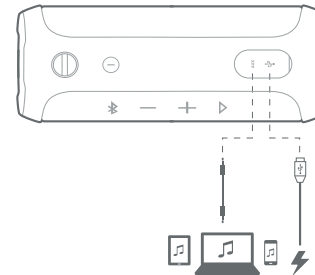

Правила користування та безпечної експлуатації
дивись на звороті гарантійного талона.

Портативна акустична система з блютуз JBL модель FLIP ESSENTIAL.

Інструкція користувача

1 Комплектація

2 Кнопки

3 Підключення

Портативна акустична система з блютуз JBL модель FLIP ESSENTIAL.

Інструкція користувача

4 Керування музикою / Bluetooth

1. Керування музикою

2. Bluetooth

Якщо вам потрібно налаштувати Bluetooth в системі Windows 7 або Windows 8, див. нашу сторінку питань і відповідей в Інтернеті .

Портативна акустична система з блютуз JBL модель FLIP ESSENTIAL.

Інструкція користувача

5 LED індикація

	(Блий)	(Блий)	(Оній)	(Оній)
1	Очікування	Ввімкнено	Bluetooth з'єднання	Bluetooth підключено

6 УВАГА!!!