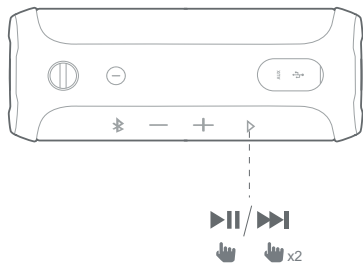

Правила користування та безпечної експлуатації
дивись на звороті гарантійного талона.

Портативна акустична система з блютуз JBL модель FLIP ESSENTIAL.

Інструкція користувача

1 Комплектація

2 Кнопки

3 Підключення

Портативна акустична система з блютуз JBL модель FLIP ESSENTIAL.

Інструкція користувача

4 Керування музикою / Bluetooth

1. Керування музикою

2. Bluetooth

Якщо вам потрібно налаштувати Bluetooth в системі Windows 7 або Windows 8, див. нашу сторінку питань і відповідей в Інтернеті .

Портативна акустична система з блютуз JBL модель FLIP ESSENTIAL.

Інструкція користувача

5 LED індикація

	(Блий)	(Блий)	(Оній)	(Оній)
1	Очікування	Ввімкнено	Bluetooth з'єднання	Bluetooth підключено

6 УВАГА!!!