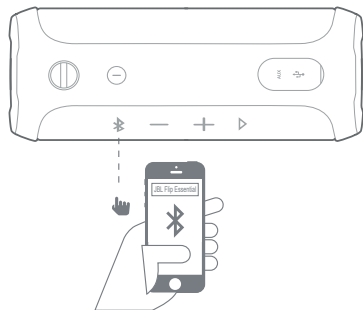

Портативна акустична система з блютуз JBL модель FLIP ESSENTIAL.

Інструкція користувача

4 Керування музикою / Bluetooth

1. Керування музикою

2. Bluetooth

Якщо вам потрібно налаштувати Bluetooth в системі Windows 7 або Windows 8, див. нашу сторінку питань і відповідей в Інтернеті .

Портативна акустична система з блютуз JBL модель FLIP ESSENTIAL.

Інструкція користувача

5 LED індикація

	(Блий)	(Блий)	(Оній)	(Оній)
1	Очікування	Ввімкнено	Bluetooth з'єднання	Bluetooth підключено

6 УВАГА!!!