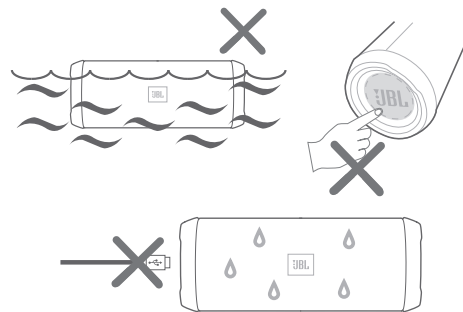

Портативна акустична система з блютуз JBL модель FLIP ESSENTIAL.

Інструкція користувача

4 Керування музикою / Bluetooth

1. Керування музикою

2. Bluetooth

Якщо вам потрібно налаштувати Bluetooth в системі Windows 7 або Windows 8, див. нашу сторінку питань і відповідей в Інтернеті .

Портативна акустична система з блютуз JBL модель FLIP ESSENTIAL.

Інструкція користувача

5 LED індикація

	(Блий)	(Блий)	(Оній)	(Оній)
1	Очікування	Ввімкнено	Bluetooth з'єднання	Bluetooth підключено

6 УВАГА!!!

Модель JBL Flip Essential захищена від бризок; занурення динаміка в воду або інші рідини може пошкодити його без можливості відновлення.

УВАГА: Щоб забезпечити моделі JBL Flip Essential захист від бризок, від'єднайте всі кабелі - якщо не зробити цього, то вплив рідини на JBL Flip Essential може призвести до пошкодження динаміка без можливості відновлення. Не надавайте JBL Flip Essential впливу крапель або бризок під час зарядки. Виріб вважається захищеним від бризок, якщо потрапляння на його корпус бризок води з будь-якого боку не позначається негативно на його працездатності.