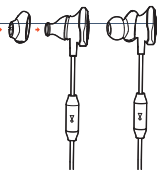

* ЕЛЕМЕНТИ КЕРУВАННЯ, ДОСТУПНІ НА БАГАТОФУНКЦІОНАЛЬНІЙ КНОПЦІ, МОЖУТЬ ВІДРІЗНЯТИСЯ В РІЗНИХ МОБІЛЬНИХ ТЕЛЕФОНАХ.

3 КНОПКИ

ЗБІЛЬШИТИ ГУЧНІСТЬ ↑ +

ЗМЕНШИТИ ГУЧНІСТЬ ↓ -

МІКРОФОН ВИМКНУТИ ↑

МІКРОФОН ВИМКНУТИ ↓

Навушники JBL модель Quantum 50* (JBLQUANTUM50*), де * - BLK - чорний, WHT - білий.

Інструкція користувача

4 ПІДКЛЮЧЕННЯ

МОБІЛЬНИЙ ПРИСТРІЙ | NINTENDO SWITCH™ | XBOX™ |
PLAYSTATION™ | ПК | MAC | VR-ПРИСТРІЙ

5 ЯК НОСИТИ

ПІДБЕРІТЬ НАЙБІЛЬШ ЗРУЧНИЙ
РОЗМІР АМБУШЮР

ВІДРЕГУЛЮЙТЕ
ДОВЖИНУ
КАБЕЛЮ

ДЛЯ
МОНО
РЕЖИМА

6 ТЕХНІЧНІ ХАРАКТЕРИСТИКИ

Модель: QUANTUM50

Розмір динаміка: 8,6 мм

Вага: 21,5 г