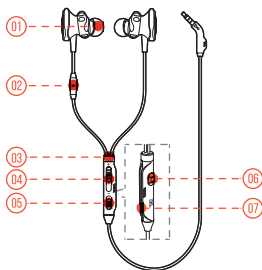

Наушники JBL модель Quantum 50* (JBLQUANTUM50*), де * - BLK - чорний, WHT - білий.

Інструкція користувача

1 КОМПЛЕКТАЦІЯ

НАВУШНИКИ JBL QUANTUM50

ПРОКЛАДКИ

АМБУШЮРИ

2 ОГЛЯД

- 01 АМБУШЮРА
- 02 МІКРОФОН
- 03 РЕГУЛЯТОР ДОВЖИНИ КАБЕЛЮ
- 04 РЕГУЛЯТОР ГУЧНОСТІ
- 05 ВИМК. / ВИМК. МІКРОФОНА
- 06 * БАГАТОФУНКЦІОНАЛЬНА КНОПКА
- 07 КАНАЛ ДЛЯ КАБЕЛЯ

* ЕЛЕМЕНТИ КЕРУВАННЯ, ДОСТУПНІ НА БАГАТОФУНКЦІОНАЛЬНІЙ КНОПЦІ, МОЖУТЬ ВІДРІЗНЯТИСЯ В РІЗНИХ МОБІЛЬНИХ ТЕЛЕФОНАХ.

3 КНОПКИ

ЗБІЛЬШИТИ ГУЧНІСТЬ ↑ +

ЗМЕНШИТИ ГУЧНІСТЬ ↓ -

МІКРОФОН ВИМКНУТИ ↑

МІКРОФОН ВИМКНУТИ ↓

5 ЯК НОСИТИ

ПІДБЕРІТЬ НАЙБІЛЬШ ЗРУЧНИЙ
РОЗМІР АМБУШЮР

ВІДРЕГУЛЮЙТЕ
ДОВЖИНУ
КАБЕЛЮ

ДЛЯ
МОНО
РЕЖИМА

6 ТЕХНІЧНІ ХАРАКТЕРИСТИКИ

Модель: QUANTUM50

Розмір динаміка: 8,6 мм

Вага: 21,5 г