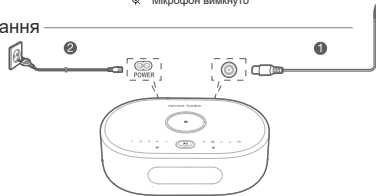

4 Налаштування

Налаштування Wi-Fi і DAB