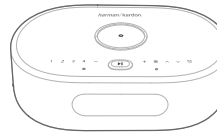

2 Комплектація