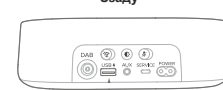

5 V --1.0 A

usb+ USB-A для зарядання.