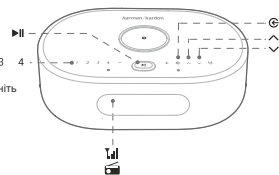

Примітка:

5 Програвання

5.1 DAB