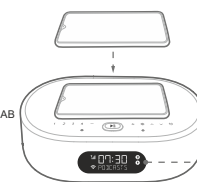

3 Огляд

- Вибір джерела
- Вибір DAB станції
- Перевірка часу будильника
1. 2. 3. 4 DAB пресети
- Гучність вверхівниз

- На 10 хвилин; призупинити або відновити відтворення
- Натисніть і тримайте (> 5с); запуск сканування станції DAB
- Бездротова заряджаюча панель

- POWER Роз'єм кабеля живлення
- SERVICE Сервісний роз'єм
- AUX 3.5 мм аудіо вхід для зовнішніх пристроїв

DAB Роз'єм для DAB антени

- Вибір яскравості дисплею
- Мікрофон ВКЛ./ВИКЛ.

Зпереду

Іде бездротова зарядання

Ззаду