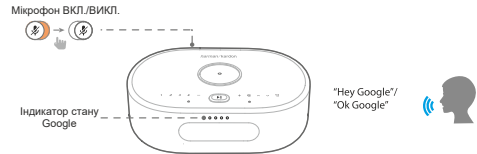

Інструкція користувача

5.2 Помічник Google (Google Assistant)