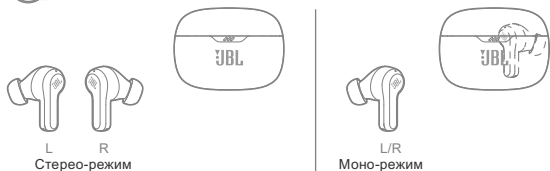

Навушники з блютуз JBL модель WAVE BEAM (арт. JBLWBEAM*), де * позначає колір корпусу, WHT - білий, BLU - синій, BLK - чорний, BEG - бежевий.

Інструкція користувача

1 Комплектація

2 Як носити

3 Перше використання

4 Увімкнення та підключення

Наушники з блютуз JBL модель WAVE BEAM (арт. JBLWBEAM*), де * позначає колір корпусу, WHT - білий, BLU - синій, BLK - чорний, BEG - бежевий.

Інструкція користувача

5 Подвійне підключення