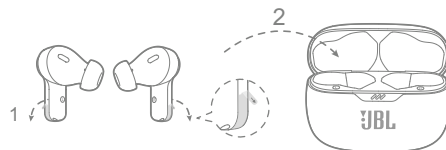

3 Перше використання