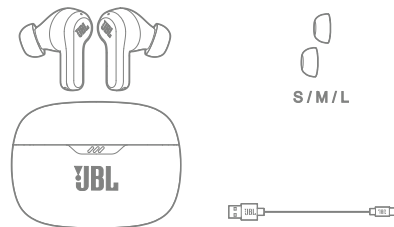

14 Правила та умови ефективного і безпечно використання

СПРОЩЕНА ДЕКЛАРАЦІЯ ПРО ВІДПОВІДНІСТЬ:

Навушники з блютуз JBL модель WAVE BEAM (арт. JBLWBEAM*), де * позначає колір корпусу, WHT - білий, BLU - синій, BLK - чорний, BEG - бежевий.

Інструкція користувача

1 Комплектація