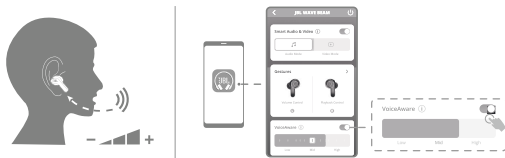

Навушники з блютуз JBL модель WAVE BEAM (арт. JBLWBEAM*), де * позначає колір корпусу, WHT - білий, BLU - синій, BLK - чорний, BEG - бежевий.

Інструкція користувача

1 Комплектація

2 Як носити

3 Перше використання

4 Увімкнення та підключення

Наушники з блютуз JBL модель WAVE BEAM (арт. JBLWBEAM*), де * позначає колір корпусу, WHT - білий, BLU - синій, BLK - чорний, BEG - бежевий.

Інструкція користувача

5 Подвійне підключення

6 Керування

* Увімкніть розширене керування, підключивши JBL WAVE BEAM до застосунка JBL Headphones
 ** Наразі не всі сервіси підтримують українську мову.

7 VoiceAware

8 Вимкнення

Наушники з блютуз JBL модель WAVE BEAM (арт. JBLWBEAM*), де * позначає колір корпусу, WHT - білий, BLU - синій, BLK - чорний, BEG - бежевий.