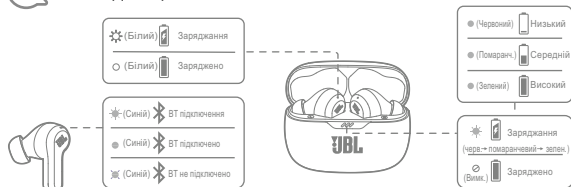

Навушники з блютуз JBL модель WAVE BEAM (арт. JBLWBEAM*), де * позначає колір корпусу, WHT - білий, BLU - синій, BLK - чорний, BEG - бежевий.

Інструкція користувача

12 LED-індикація