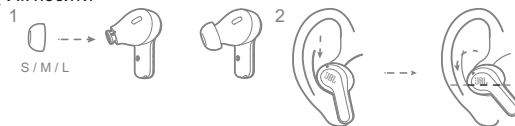

Навушники з блютуз JBL модель WAVE BEAM (арт. JBLWBEAM*), де * позначає колір корпусу, WHT - білий, BLU - синій, BLK - чорний, BEG - бежевий.

Інструкція користувача

12 LED-індикація

13 Технічні характеристики

Модель: WAVE BEAM
Динамік: 8 мм, динамічний
Джерело живлення: 5 В 1 А
Навушники: 4,4 г кожний (8,8 г обидва)
Зарядний футляр: 39,5 г
Тип батареї навушників: Літій-іонний акумулятор (48 мАг / 3,85 В)
Тип батареї зарядного футляра: Літій-іонний акумулятор (530 мАг / 3,7 В)
Час зарядки: до 2 годин після повної розрядки
Час відтворення музики з включеним BT: до 8 год
Час розмов: до 4,5 год
Частотна характеристика: 20 Гц - 20 КГц

Опір: 16 Ом
Чутливість: 100 дБ зв. тиску при 1 кГц
Макс. рівень звукового тиску: 95 дБ
Чутливість мікрофона: -38 дБВ / Па при 1 кГц
Версія Bluetooth: 5.2
Версія профілю Bluetooth: A2DP V1.3, AVRCP V1.6, HFP V1.7
Діапазон частот передавача Bluetooth: 2.4 - 2.4835 ГГц
Максимальна потужність випромінювання Bluetooth: <15 дБ / мВт
Модуляція передавача Bluetooth: GFSK, π / 4-DQPSK, 8-DPSK
Максимальна температура експлуатації: 45° С

14 Правила та умови ефективного і безпечно використання

СПРОЩЕНА ДЕКЛАРАЦІЯ ПРО ВІДПОВІДНІСТЬ:

Навушники з блютуз JBL модель WAVE BEAM (арт. JBLWBEAM*), де * позначає колір корпусу, WHT - білий, BLU - синій, BLK - чорний, BEG - бежевий.

Інструкція користувача

1 Комплектація

2 Як носити

3 Перше використання

4 Увімкнення та підключення