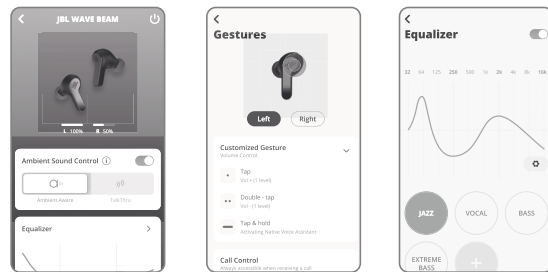

Навушники з блютуз JBL модель WAVE BEAM (арт. JBLWBEAM*), де * позначає колір корпусу, WHT - білий, BLU - синій, BLK - чорний, BEG - бежевий.

Інструкція користувача

1 Комплектація

2 Як носити

3 Перше використання

4 Увімкнення та підключення

Наушники з блютуз JBL модель WAVE BEAM (арт. JBLWBEAM*), де * позначає колір корпусу, WHT - білий, BLU - синій, BLK - чорний, BEG - бежевий.

Інструкція користувача

5 Подвійне підключення

6 Керування

* Увімкніть розширене керування, підключивши JBL WAVE BEAM до застосунка JBL Headphones
 ** Наразі не всі сервіси підтримують українську мову.

7 VoiceAware

8 Вимкнення

Наушники з блютуз JBL модель WAVE BEAM (арт. JBLWBEAM*), де * позначає колір корпусу, WHT - білий, BLU - синій, BLK - чорний, BEG - бежевий.

Інструкція користувача

9 Ручне налаштування

10 Більші можливості з застосунком JBL Headphones

11 Зарядження