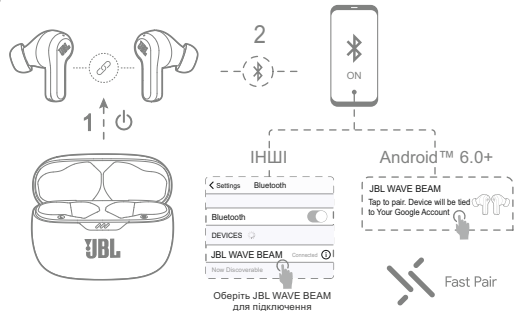

4 Увімкнення та підключення