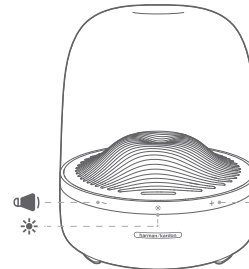

**Акустична система портативна harman/kardon
модель AURA STUDIO3*, де * - BLKEU - чорна, WHTEU - біла.**

Інструкція користувача

1 Комплектація

1 x Aura Studio 3 колонка

1 x Кабель живлення

2 Кнопки

Передня панель