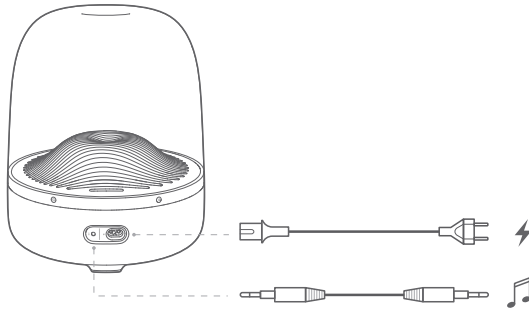

Акустична система портативна harman/kardon
модель AURA STUDIO3*, де* - VLKEU - чорна, WHTEU - біла.

Інструкція користувача

3 Підключення