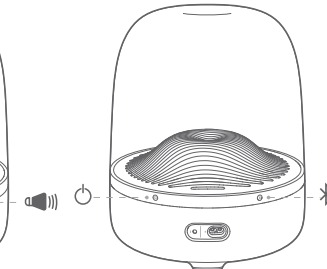

Задня панель