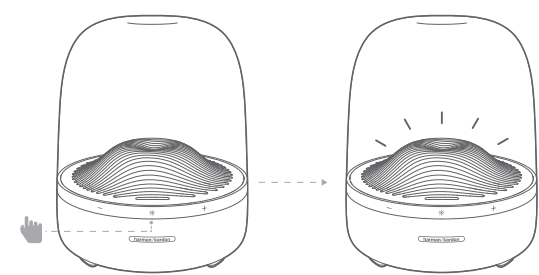

Інструкція користувача

5 LED індикація ВКЛ./ ВИКЛ

6 Технічні характеристики

Версія Bluetooth: 4.2

Протоколи Bluetooth: A2DP 1.3, AVRCP 1.6

Динаміки: 40 мм x 6 шт. (середньо- та високочастотний діапазон);
130 мм x 1 шт. (сабвуфер)

Номинальна потужність: 2 x 15 Вт RMS + 1 x 100 Вт RMS

Частотна характеристика: 45 Гц – 20 КГц (-6 дБ)

Співвідношення "сигнал/шум": 80 дБ при 15 Вт (середньо- та високо-
частотний діапазон);
80 дБ при 100 Вт (сабвуфер)

Живлення: 100 – 240 В ~ 50/60 Гц

Потужність Bluetooth-передавача: 0 – 9 дБм

Частотний діапазон Bluetooth-передавача: 2.402 – 2.480 ГГц

Модуляція Bluetooth-передавача: GFSK, π/4 DQPSK, 8DPSK

Габарити (В x Ш x Г): 283,6 x 232 x 232 мм

Вага: 3,6 кг