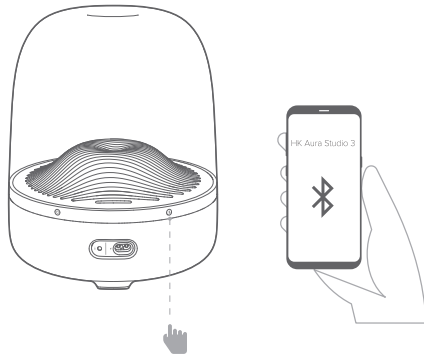

Задня панель

Акустична система портативна harman/kardon
модель AURA STUDIO3*, де* - VLKEU - чорна, WHTEU - біла.

Інструкція користувача

3 Підключення

4 Блютуз та створення блютуз-пари

Акустична система портативна harman/kardon
модель AURA STUDIO3*, де* - VLKEU - чорна, WHTEU - біла.