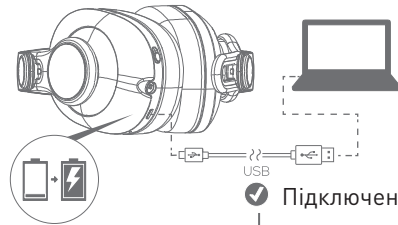

КОМПЛЕКТАЦІЯ

ПІДКЛЮЧЕННЯ BLUETOOTH

1 Увімкніть

Синій блимає *

2

Оберіть навушники на вашому пристрої

3

УПРАВЛІННЯ ЖЕСТАМИ

Проведіть пальцем для збільшення/зменшення гучності

Проведіть пальцем для вибору трека

Торкніться двічі для запуску/зупинки програвання

ПІДКЛЮЧЕННЯ

ЗАРЯДЖАННЯ

Стан індикатора

	<input checked="" type="checkbox"/>		Синій блимає
	<input checked="" type="checkbox"/>		Синій
	<input checked="" type="checkbox"/>		Білий
	<input checked="" type="checkbox"/>		Вимкнено
	<input checked="" type="checkbox"/>		Білий блимає
	<input checked="" type="checkbox"/>		Білий
	<input checked="" type="checkbox"/>		Вимкнено