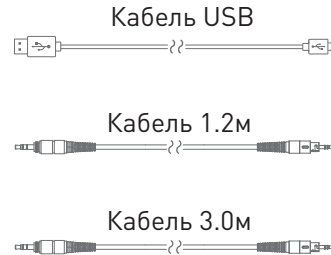

ТЕХНІЧНІ ХАРАКТЕРИСТИКИ

Тип акустичного оформлення:	Закриті
Розмір динаміка:	50 мм
Матеріал котушки:	Чиста безкиснева мідь
Тип підключення:	Кабель або Bluetooth 5.0
Час бездротової роботи:	До 24 годин
Тип роз'єму:	1/8 " (3.5мм) TRS
Діапазон частот:	15Гц - 28 кГц
Чутливість:	114 дБ (PЗТ / В) @ 1 кГц
Імпеданс:	32 Ома
Вага:	260 грам

ПРАВИЛА ТА УМОВИ ЕФЕКТИВНОГО І БЕЗПЕЧНОГО ВИКОРИСТАННЯ

Використовуйте пристрій тільки за прямим призначенням відповідно до наданої інструкції. Не намагайтесь самостійно розкривати корпус товару і здійснювати ремонт. У разі виявлення недоліків або дефектів, звертайтеся за гарантійним обслуговуванням відповідно до інформації з гарантійного талона. Особливі умови зберігання, реалізації і (або) транспортування не передбачені. Уникайте впливу екстремальних температур, довгострокового впливу вологи, сильних магнітних полів. Пристрій призначений для роботи в житлових зонах. Пристрій не слід викидати із іншими побутовими відходами, а здавати в місця призначені для збору відходів, перелік ліцензованих компаній є на сайті Міністерства екології menr.gov.ua

КОМПЛЕКТАЦІЯ