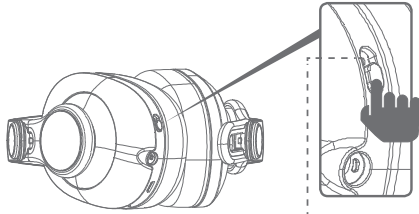

КОМПЛЕКТАЦІЯ

ПІДКЛЮЧЕННЯ BLUETOOTH

1 Увімкніть

Синій блимає *

2

Оберіть навушники на вашому пристрої

3

УПРАВЛІННЯ ЖЕСТАМИ