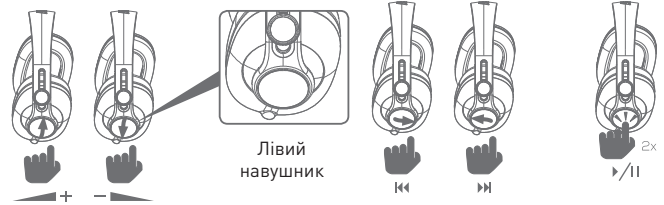

КОМПЛЕКТАЦІЯ

ПІДКЛЮЧЕННЯ BLUETOOTH

1 Увімкніть

Синій блимає *

2

Оберіть навушники на вашому пристрої

3

УПРАВЛІННЯ ЖЕСТАМИ

Проведіть пальцем для збільшення/зменшення гучності

Проведіть пальцем для вибору трека

Торкніться двічі для запуску/зупинки програвання

ПІДКЛЮЧЕННЯ

ЗАРЯДЖАННЯ

Стан індикатора

	<input checked="" type="checkbox"/>		Синій блимає
	<input checked="" type="checkbox"/>		Синій
	<input checked="" type="checkbox"/>		Білий
	<input checked="" type="checkbox"/>		Вимкнено
	<input checked="" type="checkbox"/>		Білий блимає
	<input checked="" type="checkbox"/>		Білий
	<input checked="" type="checkbox"/>		Вимкнено