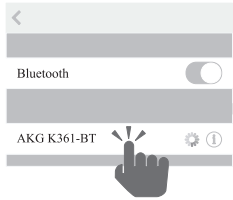

КОМПЛЕКТАЦІЯ

ПІДКЛЮЧЕННЯ BLUETOOTH

1 Увімкніть

Синій блимає *

2

Оберіть навушники на вашому пристрої

3

УПРАВЛІННЯ ЖЕСТАМИ

Проведіть пальцем для збільшення/зменшення гучності

Проведіть пальцем для вибору трека

Торкніться двічі для запуску/зупинки програвання

ПІДКЛЮЧЕННЯ

ЗАРЯДЖАННЯ

Стан індикатора

	<input checked="" type="checkbox"/>		Синій блимає
	<input checked="" type="checkbox"/>		Синій
	<input checked="" type="checkbox"/>		Білий
	<input checked="" type="checkbox"/>		Вимкнено
	<input checked="" type="checkbox"/>		Білий блимає
	<input checked="" type="checkbox"/>		Білий
	<input checked="" type="checkbox"/>		Вимкнено