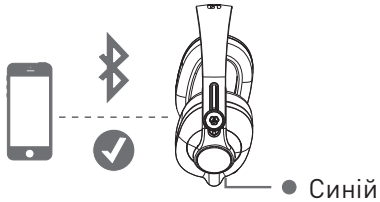

КОМПЛЕКТАЦІЯ

ПІДКЛЮЧЕННЯ BLUETOOTH

1 Увімкніть

Синій блимає *

2

Оберіть навушники на вашому пристрої

3

УПРАВЛІННЯ ЖЕСТАМИ

Проведіть пальцем для збільшення/зменшення гучності

Проведіть пальцем для вибору трека

Торкніться двічі для запуску/зупинки програвання

ПІДКЛЮЧЕННЯ

ЗАРЯДЖАННЯ

Стан індикатора

	<input checked="" type="checkbox"/>		Синій блимає
	<input checked="" type="checkbox"/>		Синій
	<input checked="" type="checkbox"/>		Білий
	<input checked="" type="checkbox"/>		Вимкнено
	<input checked="" type="checkbox"/>		Білий блимає
	<input checked="" type="checkbox"/>		Білий
	<input checked="" type="checkbox"/>		Вимкнено