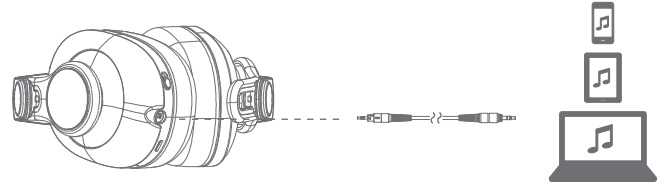

КОМПЛЕКТАЦІЯ

ПІДКЛЮЧЕННЯ BLUETOOTH

1 Увімкніть

Синій блимає *

2

Оберіть навушники на вашому пристрої

3

УПРАВЛІННЯ ЖЕСТАМИ

Проведіть пальцем для збільшення/зменшення гучності

Проведіть пальцем для вибору трека

Торкніться двічі для запуску/зупинки програвання

ПІДКЛЮЧЕННЯ

ЗАРЯДЖАННЯ

Стан індикатора

	<input checked="" type="checkbox"/>		Синій блимає
	<input checked="" type="checkbox"/>		Синій
	<input checked="" type="checkbox"/>		Білий
	<input checked="" type="checkbox"/>		Вимкнено
	<input checked="" type="checkbox"/>		Білий блимає
	<input checked="" type="checkbox"/>		Білий
	<input checked="" type="checkbox"/>		Вимкнено