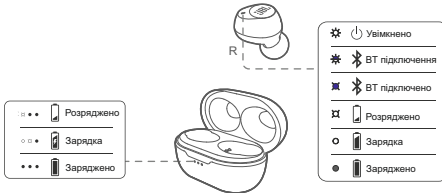

Навушники з блютуз JBL модель Tune 115TWS* (JBLT115TWS*),

де * - BLK - чорні, WHT - білі.

Інструкція користувача

10 LED індикація