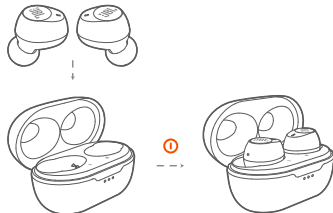

Навушники з блютуз JBL модель Tune 115TWS* (JBLT115TWS*),

де * - BLK - чорні, WHT - білі.

Інструкція користувача

1 Комплектація

2 Як носити

3 Перше використання

Навушники з блютуз JBL модель Tune 115TWS* (JBLT115TWS*),

де * - BLK - чорні, WHT - білі.

Інструкція користувача

4 Увімкнення та підключення

5 Підключення Bluetooth

6 Вимкнення

Навушники з блютуз JBL модель Tune 115TWS* (JBLT115TWS*),

де * - BLK - чорні, WHT - білі.

Інструкція користувача

7 Ручне управління

8 Кнопки

1. Стерео режим

2. Моно режим

9 Заряджання