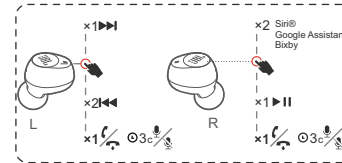

Навушники з блютуз JBL модель Tune 115TWS* (JBLT115TWS*),

де * - BLK - чорні, WHT - білі.

Інструкція користувача

1 Комплектація

2 Як носити

3 Перше використання

Навушники з блютуз JBL модель Tune 115TWS* (JBLT115TWS*),

де * - BLK - чорні, WHT - білі.

Інструкція користувача

4 Увімкнення та підключення

5 Підключення Bluetooth

6 Вимкнення

Навушники з блютуз JBL модель Tune 115TWS* (JBLT115TWS*),

де * - BLK - чорні, WHT - білі.

Інструкція користувача

7 Ручне управління

8 Кнопки

1. Стерео режим

2. Моно режим

9 Заряджання