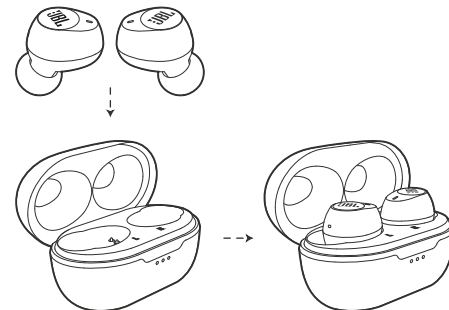

Навушники з блютуз JBL модель Tune 115TWS* (JBLT115TWS*),

де * - BLK - чорні, WHT - білі.

Інструкція користувача

10 LED індикація

11 Технічні характеристики

Розмір динаміка: 5,8 мм динамічний драйвер

Живлення: 5 В, 1 А

Вага: 51,8 г

Динамік: 5,15 г / шт (10,3 г разом)

Зарядний чохол: 41,5 г

Час зарядки: <2 години від розрядженого

Час відтворення музики з BT: до 6 годин

Частота характеристика: 20 Гц - 20 кГц

Опір: 14 Ом

Чутливість: 108 дБ SPL при 1 кГц / 1 мВт

Максимальний рівень звукового тиску: 95 дБ

Чутливість мікрофона: -38 дБВ / Па @ 1 кГц

Версія Bluetooth: 5.0

Максимальна робоча температура: 45 °С

12 Правила та умови ефективного і безпечного використання

СПРОЩЕНА ДЕКЛАРАЦІЯ ПРО ВІДПОВІДНІСТЬ

Навушники з блютуз JBL модель Tune 115TWS* (JBLT115TWS*),

де * - BLK - чорні, WHT - білі.

Інструкція користувача

1 Комплектація

2 Як носити

3 Перше використання