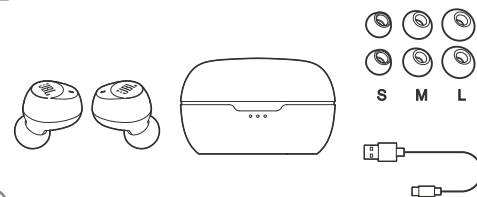

Інструкція користувача

1 Комплектація

2 Як носити