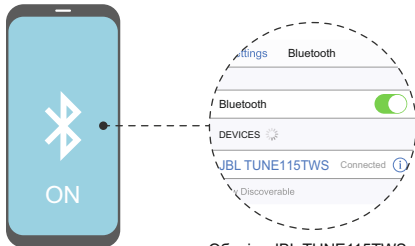

Навушники з блютуз JBL модель Tune 115TWS* (JBLT115TWS*),

де * - BLK - чорні, WHT - білі.

Інструкція користувача

1 Комплектація

2 Як носити

3 Перше використання

Навушники з блютуз JBL модель Tune 115TWS* (JBLT115TWS*),

де * - BLK - чорні, WHT - білі.

Інструкція користувача

4 Увімкнення та підключення

5 Підключення Bluetooth

6 Вимкнення

Навушники з блютуз JBL модель Tune 115TWS* (JBLT115TWS*),

де * - BLK - чорні, WHT - білі.

Інструкція користувача

7 Ручне управління

8 Кнопки

1. Стерео режим

2. Моно режим

9 Заряджання