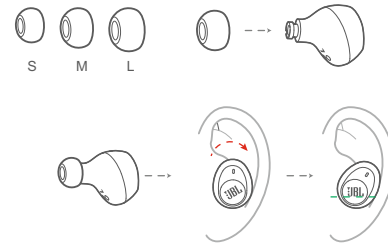

3 Перше використання