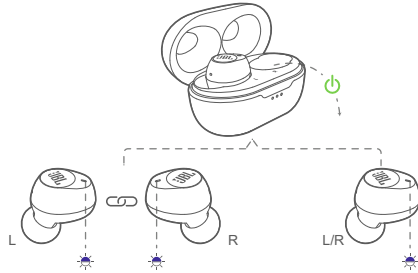

Навушники з блютуз JBL модель Tune 115TWS* (JBLT115TWS*),

де * - BLK - чорні, WHT - білі.

Інструкція користувача

1 Комплектація

2 Як носити

3 Перше використання

Навушники з блютуз JBL модель Tune 115TWS* (JBLT115TWS*),

де * - BLK - чорні, WHT - білі.

Інструкція користувача

4 Увімкнення та підключення

5 Підключення Bluetooth

6 Вимкнення

Навушники з блютуз JBL модель Tune 115TWS* (JBLT115TWS*),

де * - BLK - чорні, WHT - білі.

Інструкція користувача

7 Ручне управління

8 Кнопки

1. Стерео режим

2. Моно режим

9 Заряджання