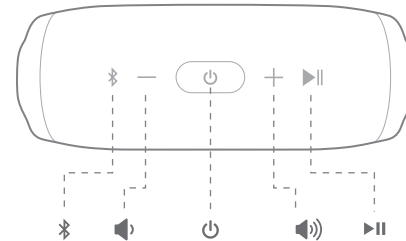

Портативна акустична система з блютуз JBL
модель Charge Essential (JBLCHARGEESSENTIAL),
чорний.

Інструкція користувача

1 Комплектація

2 Кнопки

Портативна акустична система з блютуз JBL
модель Charge Essential (JBLCHARGEESSENTIAL),
чорний.