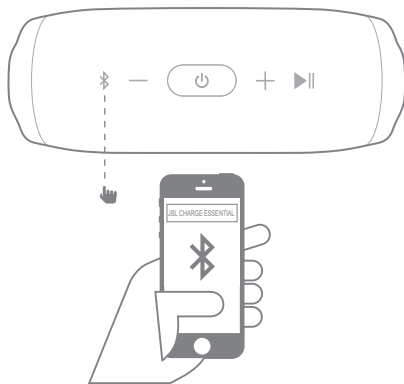

Портативна акустична система з блютуз JBL
модель Charge Essential (JBLCHARGEESSENTIAL),
чорний.

Інструкція користувача

1 Комплектація

2 Кнопки

Портативна акустична система з блютуз JBL
модель Charge Essential (JBLCHARGEESSENTIAL),
чорний.

Інструкція користувача

3 Підключення

4 Підключення по Bluetooth

Портативна акустична система з блютуз JBL
модель Charge Essential (JBLCHARGEESSENTIAL),
чорний.

Інструкція користувача

5 LED індикація

Режим «Очікування»	Увімкнено	Bluetooth підключення	Bluetooth підключено