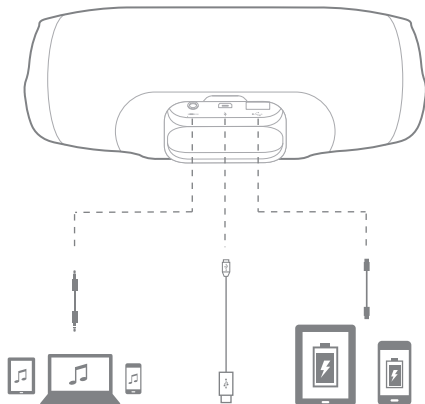

Портативна акустична система з блютуз JBL
модель Charge Essential (JBLCHARGEESSENTIAL),
чорний.

Інструкція користувача

1 Комплектація

2 Кнопки

Портативна акустична система з блютуз JBL
модель Charge Essential (JBLCHARGEESSENTIAL),
чорний.

Інструкція користувача

3 Підключення

4 Підключення по Bluetooth

Портативна акустична система з блютуз JBL
модель Charge Essential (JBLCHARGEESSENTIAL),
чорний.

Інструкція користувача

5 LED індикація

Режим «Очікування»	Увімкнено	Bluetooth підключення	Bluetooth підключено