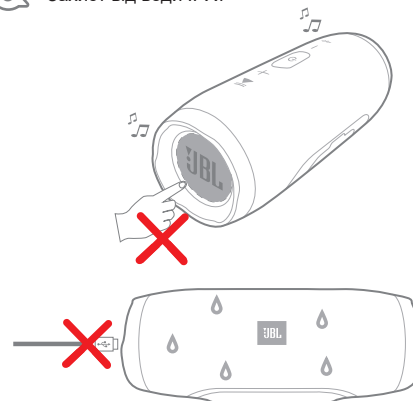

Інструкція користувача

3 Підключення

4 Підключення по Bluetooth

Портативна акустична система з блютуз JBL
модель Charge Essential (JBLCHARGEESSENTIAL),
чорний.

Інструкція користувача

5 LED індикація

Режим «Очікування»	Увімкнено	Bluetooth підключення	Bluetooth підключено

6 Захист від води IPX7

ВАЖЛИВО: Щоб забезпечити водонепроникність JBL Charge Essential, вийміть усі кабелі з'єднання та щільно закрийте кришку; піддавання рідини JBL Charge Essential, не роблячи цього, може призвести до пошкодження динаміка. Не піддавайте JBL Charge Essential воді під час заряджання, оскільки це може призвести до пошкоджень динаміка або джерела живлення. Водонепроникність IPX7 означає, що динамік можна занурювати у воду на глибину до 1 м на 30 хвилин.