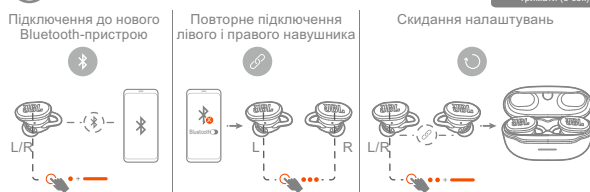

Навушники з блютуз JBL модель ENDURANCE RACE TWS (арт. JBLENDURACEBLK), BLK - чорний.

Інструкція користувача

9 РУЧНІ НАЛАШТУВАННЯ