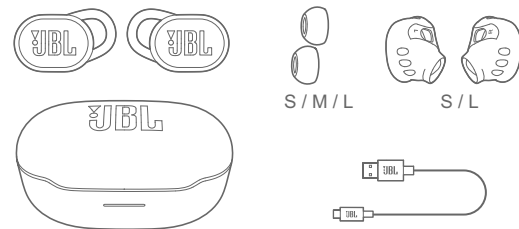

2 ЯК НОСИТИ

1 Спробуйте різні комбінації амбюшурів та фіксаторів 2 для надійної посадки та кращого звучання