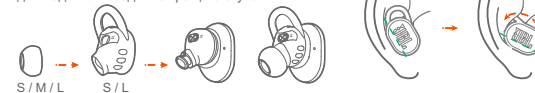

Наушники з блютуз JBL модель ENDURANCE RACE TWS (арт. JBLENDURACEBLK), BLK - чорний.

Інструкція користувача

13 СИГНАЛИ ІНДИКАТОРІВ

14 ТЕХНІЧНІ ХАРАКТЕРИСТИКИ

Модель: ENDURANCE RACE
Динамік: 6 мм, динамічні
Джерело живлення: 5 В, 1 А
Наушники: 6,2 г кожний (12,4 г обидва)
Зарядний футляр: 44,9 г
Тип акумулятора навушників: літій-іонний (70 mAh / 3,85 В)
Тип акумулятора зарядного футляра: літій-іонний (550 mAh / 3,7 В)
Час зарядки: 2 години після повної розрядки
Час відтворення музики з увімк. BT: до 10 год
Частотна характеристика: 20 Гц - 20 кГц
Імпеданс: 16 Ом

Чутливість: 99 дБ зв. тиску при 1 кГц
Макс. рівень звукового тиску: 92 дБ
Чутливість мікрофона: -38 дБВ / Па при 1 кГц
Версія Bluetooth: 5.2
Версія профілю Bluetooth: A2DP V1.3, AVRCP V1.6, HFP V1.7
Діапазон частот передавача Bluetooth: 2,4 ГГц - 2,4835 ГГц
Максимальна потужність випромінювання Bluetooth: <10 дБм
Модуляція передавача Bluetooth: GFSK, π/4-DQPSK, 8-DPSK
Максимальна температура експлуатації: 45° С

15 ПРАВИЛА ТА УМОВИ БЕЗПЕЧНОЇ ЕКСПЛУАТАЦІЇ

СПРОЩЕНА ДЕКЛАРАЦІЯ ПРО ВІДПОВІДНІСТЬ:

Наушники з блютуз JBL модель ENDURANCE RACE TWS (арт. JBLENDURACEBLK), BLK - чорний.

Інструкція користувача

1 КОМПЛЕКТАЦІЯ

2 ЯК НОСИТИ

1 Спробуйте різні комбінації амбюшурів та фіксаторів 2 для надійної посадки та кращого звучання

3 ПЕРШЕ ВИКОРИСТАННЯ

4 УВІМКНЕННЯ ТА ПІДКЛЮЧЕННЯ