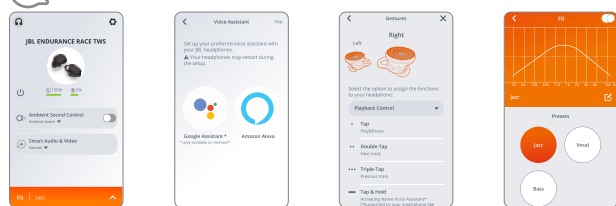

10 БІЛЬШЕ МОЖЛИВОСТЕЙ ЗІ ЗАСТОСУНКОМ JBL HEADPHONES