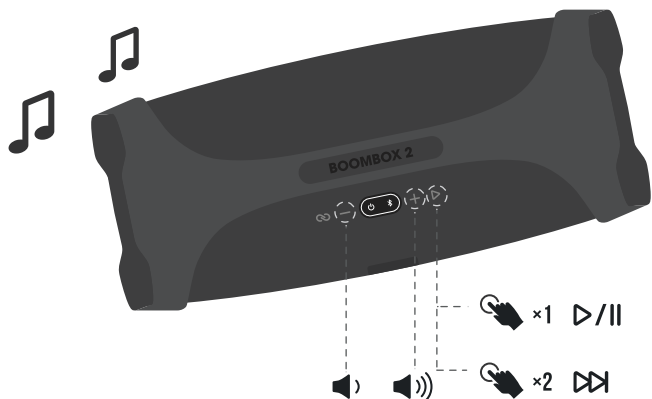

Акустична система портативна з блютуз JBL модель BOOMBOX2* (JBLBOOMBOX2*), де * - BLKEU - чорний, SQUADEFU - хакі.

Інструкція користувача

7 Правила користування та безпечної експлуатації

JBL Boombox 2 має ступінь захисту IPX7 - це означає, що динамік може бути занурено у воду на глибину до 1 м, протягом не більше 30 хвилин. Рекомендуємо утримуватись від навмисного занурення JBL Boombox 2 у рідину. Перед використанням динаміка у вологих умовах, від'єднайте усі кабелі та щільно закріпіть ковпачок. Також не допускайте попадання рідини на колонку під час зарядки, це може викликати суттєві ушкодження динаміка і блоку живлення. Природний знос із часом може знизити ступінь захисту від бризок та води.

Вага: 5,91 кг

Акустична система портативна з блютуз JBL модель BOOMBOX2* (JBLBOOMBOX2*), де * - BLKEU - чорний, SQUADEFU - хакі.

Інструкція користувача

1 Комплектація

*Кількість кабелів живлення і тип розетки можуть відрізнятися в залежності від регіону постачання

2 Підключення по Bluetooth

Оберіть "JBL Boombox 2"
для підключення

Увімкніть акустичну систему, вона
автоматично перейде в режим підключення

Акустична система портативна з блютуз JBL модель BOOMBOX2* (JBLBOOMBOX2*), де * - BLKEU - чорний, SQUADEU - хакі.

Інструкція користувача

3 Програвання

4 PARTYBOOST

Акустична система портативна з блютуз JBL модель BOOMBOX2* (JBLBOOMBOX2*), де * - BLKEU - чорний, SQUADEU - хакі.

Інструкція користувача

5 Зарядження

6 Можливість зарядки інших пристроїв