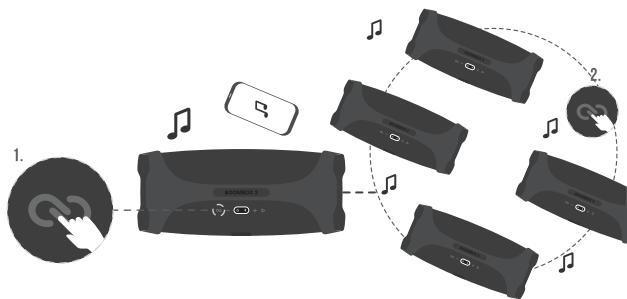

2 Підключення по Bluetooth

Оберіть "JBL Boombox 2"
для підключення

Увімкніть акустичну систему, вона
автоматично перейде в режим підключення

Акустична система портативна з блютуз JBL модель BOOMBOX2* (JBLBOOMBOX2*), де * - BLKEU - чорний, SQUADEU - хакі.

Інструкція користувача

3 Програвання

4 PARTYBOOST

Акустична система портативна з блютуз JBL модель BOOMBOX2* (JBLBOOMBOX2*), де * - BLKEU - чорний, SQUADEU - хакі.

Інструкція користувача

5 Зарядження

6 Можливість зарядки інших пристроїв