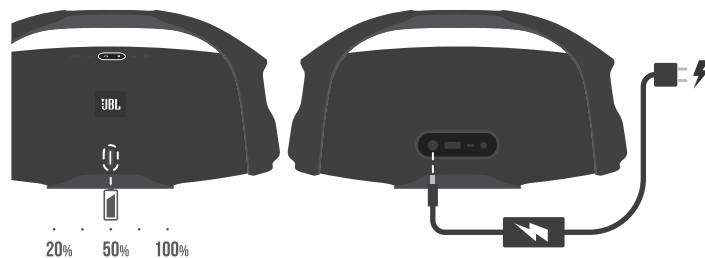

Акустична система портативна з блютуз JBL модель BOOMBOX2* (JBLBOOMBOX2*), де * - BLKEU - чорний, SQUADEFU - хакі.

Інструкція користувача

7 Правила користування та безпечної експлуатації

JBL Boombox 2 має ступінь захисту IPX7 - це означає, що динамік може бути занурено у воду на глибину до 1 м, протягом не більше 30 хвилин. Рекомендуємо утримуватись від навмисного занурення JBL Boombox 2 у рідину. Перед використанням динаміка у вологих умовах, від'єднайте усі кабелі та щільно закріпіть ковпачок. Також не допускайте попадання рідини на колонку під час зарядки, це може викликати суттєві ушкодження динаміка і блоку живлення. Природний знос із часом може знизити ступінь захисту від бризок та води.

2 Підключення по Bluetooth

Оберіть "JBL Boombox 2"
для підключення

Увімкніть акустичну систему, вона
автоматично перейде в режим підключення

Акустична система портативна з блютуз JBL модель BOOMBOX2* (JBLBOOMBOX2*), де * - BLKEU - чорний, SQUADEU - хакі.

Інструкція користувача

3 Програвання

4 PARTYBOOST

Акустична система портативна з блютуз JBL модель BOOMBOX2* (JBLBOOMBOX2*), де * - BLKEU - чорний, SQUADEU - хакі.

Інструкція користувача

5 Зарядження

6 Можливість зарядки інших пристроїв