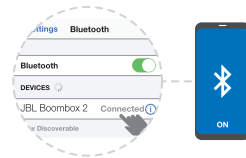

Вага: 5,91 кг

Акустична система портативна з блютуз JBL модель BOOMBOX2* (JBLBOOMBOX2*), де * - BLKEU - чорний, SQUADEFU - хакі.

Інструкція користувача

1 Комплектація

*Кількість кабелів живлення і тип розетки можуть відрізнятися в залежності від регіону постачання

2 Підключення по Bluetooth

Оберіть "JBL Boombox 2"
для підключення

Увімкніть акустичну систему, вона
автоматично перейде в режим підключення

Акустична система портативна з блютуз JBL модель BOOMBOX2* (JBLBOOMBOX2*), де * - BLKEU - чорний, SQUADEU - хакі.