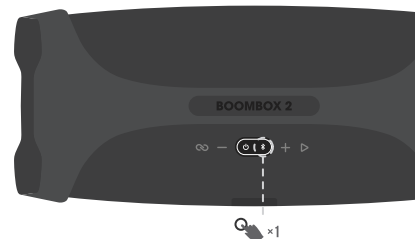

Діапазон частот 2.4GHz SRD: 2,407 - 2,475 ГГц

Максимальна потужність випромінювання Bluetooth: ≤ 10 дБм (EIRP)

Модуляція передавача Bluetooth: GFSK, π / 4 DQPSK, 8DPSK

Розміри (Ш x В x Г): 484,43 x 200,75 x 256,1 мм

Вага: 5,91 кг

Акустична система портативна з блютуз JBL модель BOOMBOX2* (JBLBOOMBOX2*), де * - BLKEU - чорний, SQUADEFU - хакі.

Інструкція користувача

1 Комплектація

*Кількість кабелів живлення і тип розетки можуть відрізнятися в залежності від регіону постачання

2 Підключення по Bluetooth

Оберіть "JBL Boombox 2"
для підключення

Увімкніть акустичну систему, вона
автоматично перейде в режим підключення

Акустична система портативна з блютуз JBL модель BOOMBOX2* (JBLBOOMBOX2*), де * - BLKEU - чорний, SQUADEU - хакі.