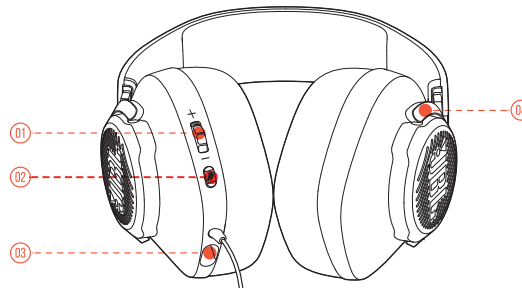

#### 1 КОМПЛЕКТАЦІЯ

ГАРНІТУРА JBL QUANTUM100

ВІД'ЄДНУВАЛЬНИЙ МІКРОФОН

ЗАХИСТ З ПІНОМАТЕРІАЛУ  
ДЛЯ МІКРОФОНА

#### 2 ОГЛЯД

01 РЕГУЛЮВАННЯ ГУЧНОСТІ  
02 ВІДКЛЮЧЕННЯ / ВКЛЮЧЕННЯ МІКРОФОНА  
03 2,5-ММ РОЗ'ЄМ ДЛЯ МІКРОФОНА НА СТРИЛІ  
04 МЕХАНІЗМ СКЛАДАННЯ

Навушники JBL модель QUANTUM100\*  
(JBLQUANTUM100\*), де \* - BLK - чорний, BLU -синій, WHT - білий.