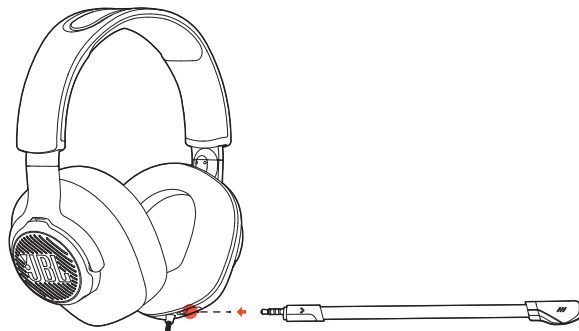

Інструкція користувача

4 МІКРОФОН

5 ТЕХНІЧНІ ХАРАКТЕРИСТИКИ

Розмір динаміка: 40-мм
Частотна характеристика: 20 Гц - 20 КГц
Макс. вхідна потужність: 20 мВт
Чутливість: 96 дБ на 1 кГц / 1 мВт
Імпеданс: 32 Ом
Робочий діапазон частот мікрофона: 100 Гц - 10 КГц
Чутливість мікрофона: -42 дБ * В на 1 КГц / Па
Схема прийому сигналу мікрофоном: спрямована
Тип мікрофону: знімний на стрілі
Довжина проводу: 1,2 м
Вага: 220 г