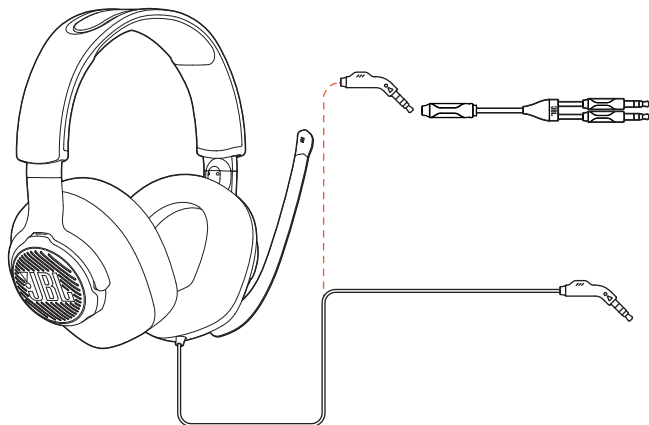

Наушники JBL модель QUANTUM200*
(JBLQUANTUM200*), де * - BLK - чорний.

Інструкція користувача

3 НАЛАШТУВАННЯ

ПК