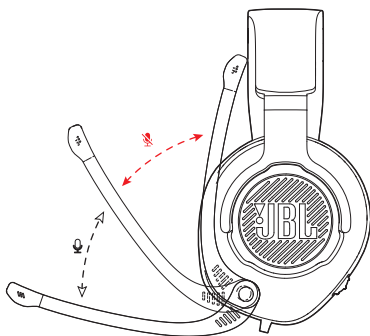

Наушники JBL модель QUANTUM200* (JBLQUANTUM200*), де * - BLK - чорний.

Інструкція користувача

1 КОМПЛЕКТАЦІЯ

ГАРНІТУРА JBL QUANTUM200

СПЛІТТЕР ДЛЯ ПК

ВІТРОЗАХИСНИЙ ПОРОЛОН
ДЛЯ МІКРОФОНА

2 ОГЛЯД

- 01 РЕГУЛЮВАННЯ ГУЧНОСТІ
- 02 ЗМІННИЙ ВІТРОЗАХИСНИЙ ПОРОЛОН ДЛЯ МІКРОФОНА
- 03 ШТАНГОВИЙ МІКРОФОН VOICE FOCUS
- 04 МЕХАНІЗМ СКЛАДАННЯ

Наушники JBL модель QUANTUM200*
(JBLQUANTUM200*), де * - BLK - чорний.

Інструкція користувача

3 НАЛАШТУВАННЯ

ПК

XBOX™ | PLAYSTATION™ | NINTENDO SWITCH™ | МОБІЛЬНИЙ | MAC | VR

4 МІКРОФОН

5 ТЕХНІЧНІ ХАРАКТЕРИСТИКИ

Розмір мембрани: динамік 50 мм
Частотна характеристика: 20 Гц - 20 кГц
Макс. вхідна потужність: 30 мВт
Чутливість: 100 дБ SPL при 1 кГц / 1 мВт
Імпеданс: 32 Ом
Частотна характеристика мікрофону: 100 Гц - 10 кГц
Чутливість мікрофону: -40 дБВ при 1 кГц / Па
Спрямованість мікрофону: Спрямований
Розмір мікрофону: 4 мм x 1,5 мм
Довжина кабелю: Гарнітура (1,2 м) + Спліттер для ПК (1,5 м)
Вага: 245 г