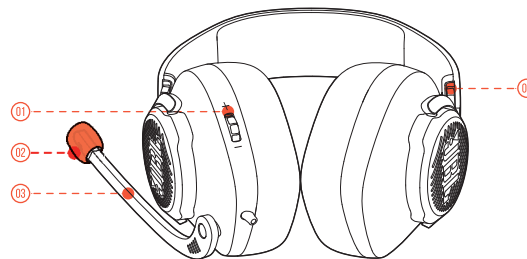

Наушники JBL модель QUANTUM200* (JBLQUANTUM200*), де * - BLK - чорний.

Інструкція користувача

1 КОМПЛЕКТАЦІЯ

ГАРНІТУРА JBL QUANTUM200

СПЛІТТЕР ДЛЯ ПК

ВІТРОЗАХИСНИЙ ПОРОЛОН
ДЛЯ МІКРОФОНА

2 ОГЛЯД

- 01 РЕГУЛЮВАННЯ ГУЧНОСТІ
- 02 ЗМІННИЙ ВІТРОЗАХИСНИЙ ПОРОЛОН ДЛЯ МІКРОФОНА
- 03 ШТАНГОВИЙ МІКРОФОН VOICE FOCUS
- 04 МЕХАНІЗМ СКЛАДАННЯ

Наушники JBL модель QUANTUM200*
(JBLQUANTUM200*), де * - BLK - чорний.

Інструкція користувача

3 НАЛАШТУВАННЯ

ПК

XBOX™ | PLAYSTATION™ | NINTENDO SWITCH™ | МОБІЛЬНИЙ | MAC | VR

4 МІКРОФОН

5 ТЕХНІЧНІ ХАРАКТЕРИСТИКИ

Розмір мембрани: динамік 50 мм
Частотна характеристика: 20 Гц - 20 кГц
Макс. вхідна потужність: 30 мВт
Чутливість: 100 дБ SPL при 1 кГц / 1 мВт
Імпеданс: 32 Ом
Частотна характеристика мікрофону: 100 Гц - 10 кГц
Чутливість мікрофону: -40 дБВ при 1 кГц / Па
Спрямованість мікрофону: Спрямований
Розмір мікрофону: 4 мм x 1,5 мм
Довжина кабелю: Гарнітура (1,2 м) + Спліттер для ПК (1,5 м)
Вага: 245 г