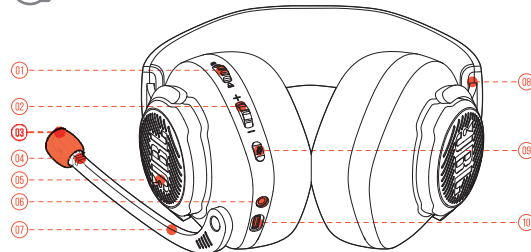

3 ОГЛЯД

- 01 ВНУТРІШНЬОІГРОВОЙ БАЛАНСУВАЛЬНИК АУДИОЧАТУ
- 02 РЕГУЛЮВАННЯ ГУЧНОСТІ
- 03 ЗМІННИЙ ВІТРОЗАХИСНИЙ ПОРОЛОН
- 04* ІНДИКАТОР-ПОВІДОМЛЕННЯ ДЛЯ ВИМИКАННЯ/ВИМКАННЯ ЗВУКУ МІКРОФОНА
- 05* ЛОГОТИП JBL З РІЗНОКОЛЬОРОВОЮ ПІДСВІТКОЮ
- 06 АУДИОРОЗ'ЄМ 3.5 ММ
- 07 ШТАНГОВИЙ МІКРОФОН VOICE FOCUS
- 08 МЕХАНІЗМ СКЛАДАННЯ
- 09* ВИМИКАННЯ/ВИМКАННЯ ЗВУКУ МІКРОФОНА
- 10 ПОРТ USB-C