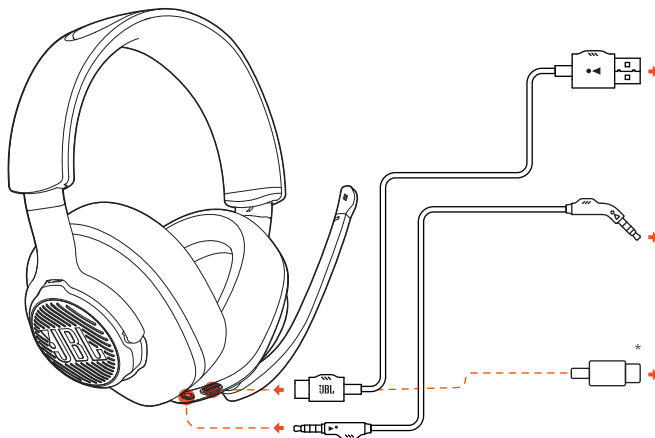

Наушники JBL модель QUANTUM400*
(JBLQUANTUM400*), де * - BLK - чорний.

Інструкція користувача

4 НАЛАШТУВАННЯ

ПК | MAC | PLAYSTATION™