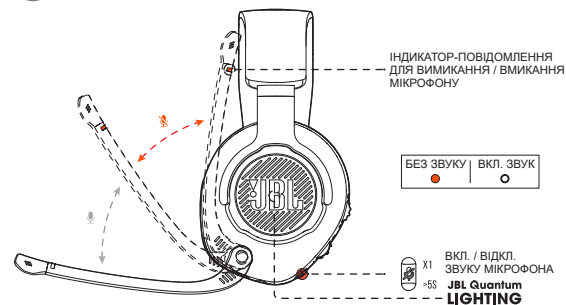

Наушники JBL модель QUANTUM400*
(JBLQUANTUM400*), де * - BLK - чорний.

Інструкція користувача

4 НАЛАШТУВАННЯ

ПК | MAC | PLAYSTATION™

XBOX™ | PLAYSTATION™ | NINTENDO SWITCH™ | МОБІЛЬНИЙ | MAC | VR

ПК | МОБІЛЬНИЙ | НОУТБУК | NINTENDO SWITCH™

5 ПЕРШЕ НАЛАШТУВАННЯ

5A ПЕРЕХІД ДО НАЛАШТУВАННЯ ЗВУКУ

5B В «ВІДТВОРЕННЯ» ВИДІЛІТЬ QUANTUM400 GAME AUDIO І ОБЕРІТЬ «ВСТАНОВИТИ ЗА ЗАМОВЧУВАННЯМ»

5C У «ЗАПИС» ОБЕРІТЬ QUANTUM400 CHAT І ОБЕРІТЬ «ВСТАНОВИТИ ЗА ЗАМОВЧУВАННЯМ»

5D У ДОДАТКУ ДЛЯ ЧАТУ ОБЕРІТЬ QUANTUM400 CHAT ЯК АУДІО ЗА ЗАМОВЧУВАННЯМ

6 МІКРОФОН

ІНДИКАТОР ПОВІДОМЛЕННЯ
ДЛЯ ВИМИКАННЯ / ВМИКАННЯ
МІКРОФОНУ

БЕЗ ЗВУКУ | ВКЛ. ЗВУК

X1 ВКЛ. / ВІДКЛ.
-SS ЗВУКУ МІКРОФОНА
JBL Quantum
LIGHTING