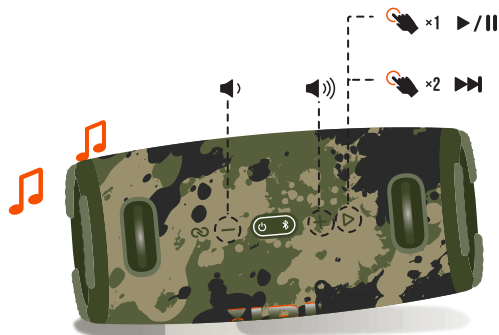

Портативна акустична система JBL модель XTREME3*(JBLXTREME3*),

де * - BLKEU - чорний, BLUEU - синій, CAMOEU - камуфляжний

Інструкція користувача

1 Комплектація

* Штепсель зарядного пристрою може відрізнятись, залежно від регіону.

2 Підключення по Bluetooth

Портативна акустична система JBL модель XTREME3*(JBLXTREME3*),

де * - BLKEU - чорний, BLUEU - синій, CAMOEU - камуфляжний

Інструкція користувача

3 Кнопки

4 PARTYBOOST

5 Додаток

JBL PORTABLE

Портативна акустична система JBL модель XTREME3*(JBLXTREME3*),

де * - BLKEU - чорний, BLUEU - синій, CAMOEU - камуфляжний

Інструкція користувача

6 Зарядження

7 Портативний зарядний пристрій