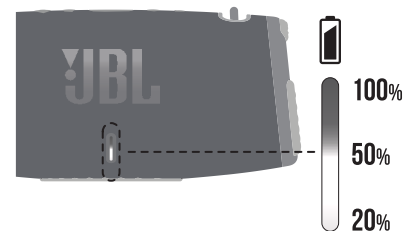

2 Підключення по Bluetooth

Портативна акустична система JBL модель XTREME3*(JBLXTREME3*),

де * - BLKEU - чорний, BLUEU - синій, CAMOEU - камуфляжний

Інструкція користувача

3 Кнопки

4 PARTYBOOST

5 Додаток

JBL PORTABLE

Портативна акустична система JBL модель XTREME3*(JBLXTREME3*),

де * - BLKEU - чорний, BLUEU - синій, CAMOEU - камуфляжний

Інструкція користувача

6 Зарядження

7 Портативний зарядний пристрій