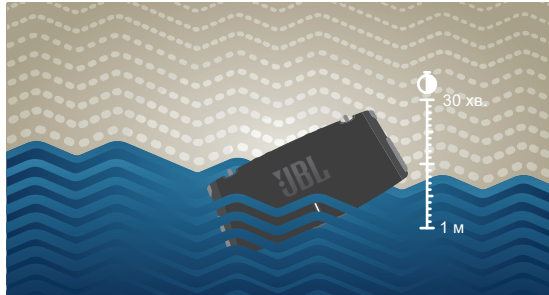

Портативна акустична система JBL модель XTREME3*(JBLXTREME3*),

де * - BLKEU - чорний, BLUEU - синій, CAMOEU - камуфляжний

Інструкція користувача

8 Захист від води та пилу IP67

9 Технічні характеристики

Динамики: 2 x 70 мм сабвуфери,
2 x 20 мм високочастотні
Вихідна потужність: 2 x 25 Вт (ср.-кв.) -
сабвуфер + 2 x 25 Вт (ср.-кв.) -
високочастотний динамік (режим
живлення від мережі)
Живлення: 5 В / 9 В / 12 В / 15 В / 20 В, 3 А
Частотний діапазон: 53,5 Гц - 20 кГц
Коефіцієнт «сигнал-шум»: > 80 дБ
Тип акумулятора: літій-іонний, 36,3 Вт·год
Час зарядки акумулятора: 2,5 години
(20 В / 3 А)
Час роботи в режимі відтворення музики:
до 15 годин (залежить від рівня гучності
і аудіоконтенту, що відтворюється)

Зарядний вихід USB-A: 5 В / 2 А (макс.)
Зарядний вихід USB-C: 5 В / 1,5 А (макс.)
Версія Bluetooth: 5.1
Профіль Bluetooth: A2DP 1.3, AVRCP 1.6
Модуляція передавача Bluetooth:
GFSK, π / 4 DQPSK, 8DPSK
Діапазон частот передавача Bluetooth:
2400 МГц - 2483,5 МГц
Максимальна потужність випромінювання
Bluetooth: <12 дБм (EIRP)
Частотний діапазон 2,4 ГГц SRD:
2407 МГц ~ 2475 МГц
Максимальна потужність випромінювання
SRD: <10 дБм (EIRP)
Габарити (Ш x В x Г): 298,5 x 136 x 134 мм
Вага: 1,968 кг