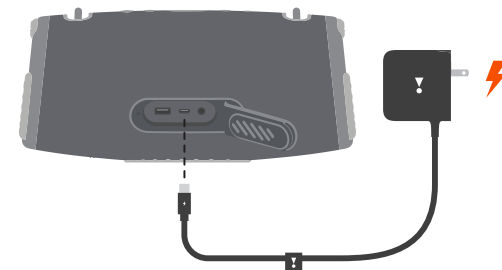

Портативна акустична система JBL модель XTREME3*(JBLXTREME3*),

де * - BLKEU - чорний, BLUEU - синій, CAMOEU - камуфляжний

Інструкція користувача

1 Комплектація

* Штепсель зарядного пристрою може відрізнятись, залежно від регіону.

2 Підключення по Bluetooth

Портативна акустична система JBL модель XTREME3*(JBLXTREME3*),

де * - BLKEU - чорний, BLUEU - синій, CAMOEU - камуфляжний

Інструкція користувача

3 Кнопки

4 PARTYBOOST

5 Додаток

JBL PORTABLE

Портативна акустична система JBL модель XTREME3*(JBLXTREME3*),

де * - BLKEU - чорний, BLUEU - синій, CAMOEU - камуфляжний

Інструкція користувача

6 Зарядження

7 Портативний зарядний пристрій