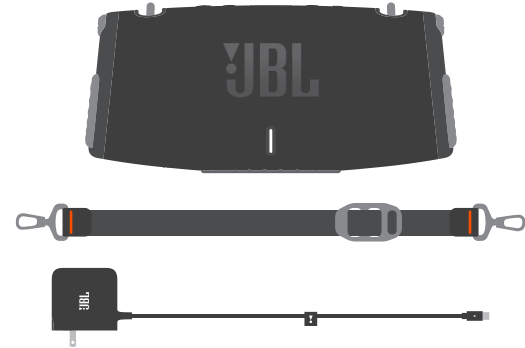

Портативна акустична система JBL модель XTREME3*(JBLXTREME3*),

де * - BLKEU - чорний, BLUEU - синій, CAMOEU - камуфляжний

Інструкція користувача

8 Захист від води та пилу IP67

9 Технічні характеристики

Динамики: 2 x 70 мм сабвуфери,
2 x 20 мм високочастотні
Вихідна потужність: 2 x 25 Вт (ср.-кв.) -
сабвуфер + 2 x 25 Вт (ср.-кв.) -
високочастотний динамік (режим
живлення від мережі)
Живлення: 5 В / 9 В / 12 В / 15 В / 20 В, 3 А
Частотний діапазон: 53,5 Гц - 20 кГц
Коефіцієнт «сигнал-шум»: > 80 дБ
Тип акумулятора: літій-іонний, 36,3 Вт·год
Час зарядки акумулятора: 2,5 години
(20 В / 3 А)
Час роботи в режимі відтворення музики:
до 15 годин (залежить від рівня гучності
і аудіоконтенту, що відтворюється)

Зарядний вихід USB-A: 5 В / 2 А (макс.)
Зарядний вихід USB-C: 5 В / 1,5 А (макс.)
Версія Bluetooth: 5.1
Профіль Bluetooth: A2DP 1.3, AVRCP 1.6
Модуляція передавача Bluetooth:
GFSK, π / 4 DQPSK, 8DPSK
Діапазон частот передавача Bluetooth:
2400 МГц - 2483,5 МГц
Максимальна потужність випромінювання
Bluetooth: <12 дБм (EIRP)
Частотний діапазон 2,4 ГГц SRD:
2407 МГц ~ 2475 МГц
Максимальна потужність випромінювання
SRD: <10 дБм (EIRP)
Габарити (Ш x В x Г): 298,5 x 136 x 134 мм
Вага: 1,968 кг

Портативна акустична система JBL модель XTREME3*(JBLXTREME3*),

де * - BLKEU - чорний, BLUEU - синій, CAMOEU - камуфляжний

Інструкція користувача

1 Комплектація

* Штепсель зарядного пристрою може відрізнятись, залежно від регіону.

2 Підключення по Bluetooth

Портативна акустична система JBL модель XTREME3*(JBLXTREME3*),

де * - BLKEU - чорний, BLUEU - синій, CAMOEU - камуфляжний

Інструкція користувача

3 Кнопки

4 PARTYBOOST

5 Додаток

JBL PORTABLE