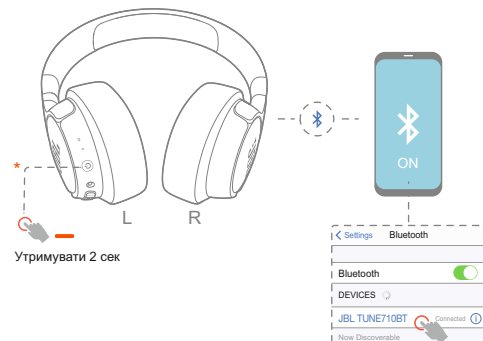

2 Увімкнення та підключення

*Для повторного підключення вимкніть та утримуйте 5 сек.

Оберіть "JBL TUNE710BT" для підключення