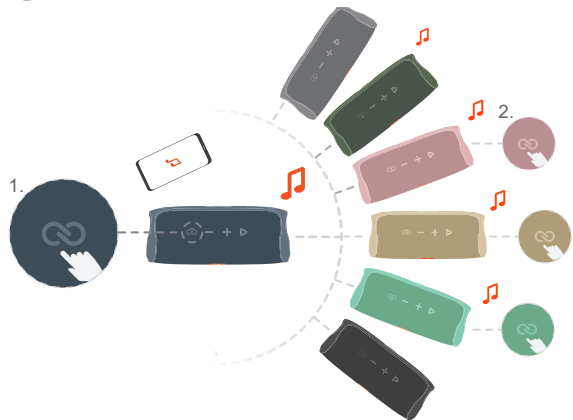

Акустична система портативна з блютуз JBL модель Flip 5*, де * - BLK - чорний, BLU - синій, GREN - зелений, GRY - сірий, PINK - рожевий, RED - червоний, SAND - пісочний, SQUAD - хакі, TEAL - бірюзовий, WHT - білий, YEL - жовтий.

Інструкція користувача

1 Що в коробці

2 Підключення Bluetooth

Акустична система портативна з блютуз JBL модель Flip 5*, де * - BLK - чорний, BLU - синій, GREN - зелений, GRY - сірий, PINK - рожевий, RED - червоний, SAND - пісочний, SQUAD - хакі, TEAL - бірюзовий, WHT - білий, YEL - жовтий.

Інструкція користувача

3 Програвання

4 Partyboost

Акустична система портативна з блютуз JBL модель Flip 5*, де * - BLK - чорний, BLU - синій, GREN - зелений, GRY - сірий, PINK - рожевий, RED - червоний, SAND - пісочний, SQUAD - хакі, TEAL - бірюзовий, WHT - білий, YEL - жовтий.