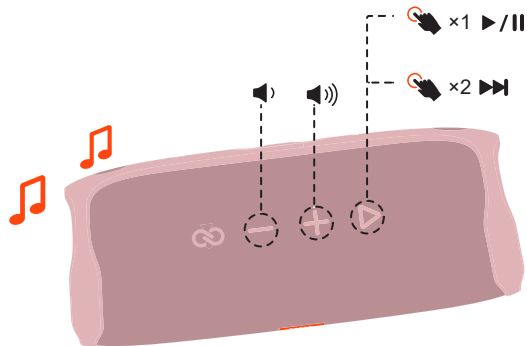

Інструкція користувача

1 Що в коробці

2 Підключення Bluetooth

Акустична система портативна з блютуз JBL модель Flip 5*, де * - BLK - чорний, BLU - синій, GREN - зелений, GRY - сірий, PINK - рожевий, RED - червоний, SAND - пісочний, SQUAD - хакі, TEAL - бірюзовий, WHT - білий, YEL - жовтий.

Інструкція користувача

3 Програвання

4 Partyboost

Акустична система портативна з блютуз JBL модель Flip 5*, де * - BLK - чорний, BLU - синій, GREN - зелений, GRY - сірий, PINK - рожевий, RED - червоний, SAND - пісочний, SQUAD - хакі, TEAL - бірюзовий, WHT - білий, YEL - жовтий.