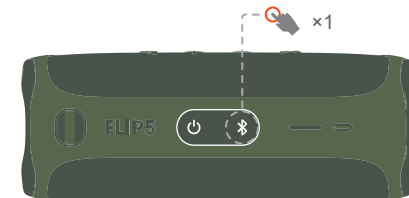

2 Підключення Bluetooth