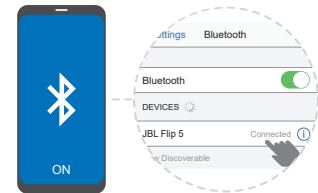

Акустична система портативна з блютуз JBL модель Flip 5*, де * - BLK - чорний, BLU - синій, GREN - зелений, GRY - сірий, PINK - рожевий, RED - червоний, SAND - пісочний, SQUAD - хакі, TEAL - бірюзовий, WHT - білий, YEL - жовтий.

Інструкція користувача

1 Що в коробці

2 Підключення Bluetooth

Акустична система портативна з блютуз JBL модель Flip 5*, де * - BLK - чорний, BLU - синій, GREN - зелений, GRY - сірий, PINK - рожевий, RED - червоний, SAND - пісочний, SQUAD - хакі, TEAL - бірюзовий, WHT - білий, YEL - жовтий.