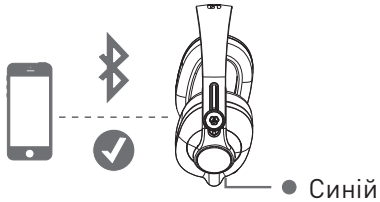

## ПІДКЛЮЧЕННЯ BLUETOOTH

1 Увімкніть

Синій блимає ✱

2

Оберіть навушники на вашому пристрої

3

● Синій

## УПРАВЛІННЯ ЖЕСТАМИ

Лівий навушник

Проведіть пальцем для збільшення/зменшення гучності

Проведіть пальцем для вибору трека

Торкніться двічі для запуску/зупинки програвання