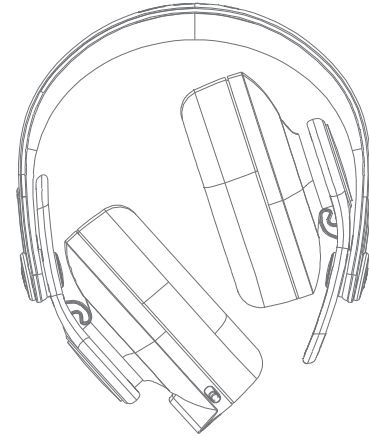

ТЕХНІЧНІ ХАРАКТЕРИСТИКИ

Тип акустичного оформлення:	Закриті
Розмір динаміка:	50 мм
Матеріал котушки:	Чиста безкиснева мідь
Тип підключення:	Кабель або Bluetooth 5.0
Час бездротової роботи:	До 40 годин
Тип роз'єму:	Mini XLR
Діапазон частот:	5Гц - 40 кГц
Чутливість:	114 дБ (P3T / B) @ 1 кГц
Імпеданс:	32 Ома
Вага:	300 грам

ПРАВИЛА ТА УМОВИ ЕФЕКТИВНОГО І БЕЗПЕЧНОГО ВИКОРИСТАННЯ

Використовуйте пристрій тільки за прямим призначенням відповідно до наданої інструкції. Не намагайтесь самостійно розкривати корпус товару і здійснювати ремонт. У разі виявлення недоліків або дефектів, звертайтеся за гарантійним обслуговуванням відповідно до інформації з гарантійного талона. Особливі умови зберігання, реалізації і (або) транспортування не передбачені. Уникайте впливу екстремальних температур, довгострокового впливу вологи, сильних магнітних полів. Пристрій призначений для роботи в житлових зонах. Пристрій не слід викидати із іншими побутовими відходами, а здавати в місця призначені для збору відходів, перелік ліцензованих компаній є на сайті Міністерства екології menr.gov.ua

КОМПЛЕКТАЦІЯ