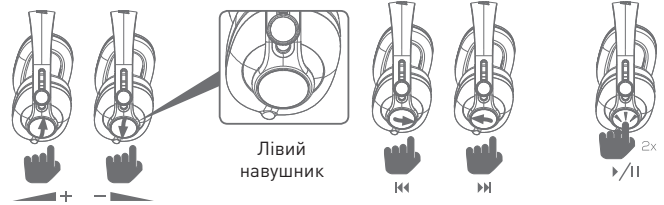

## ПІДКЛЮЧЕННЯ BLUETOOTH

1 Увімкніть

Синій блимає ✱

2

Оберіть навушники на вашому пристрої

3

● Синій

## УПРАВЛІННЯ ЖЕСТАМИ

Лівий навушник

Проведіть пальцем для збільшення/зменшення гучності

Проведіть пальцем для вибору трека

Торкніться двічі для запуску/зупинки програвання