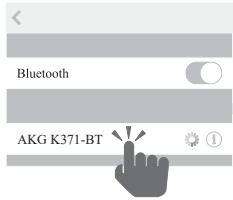

## КОМПЛЕКТАЦІЯ

## ПІДКЛЮЧЕННЯ BLUETOOTH

1 Увімкніть

Синій блимає ✱

2

Оберіть навушники на вашому пристрої

3

● Синій