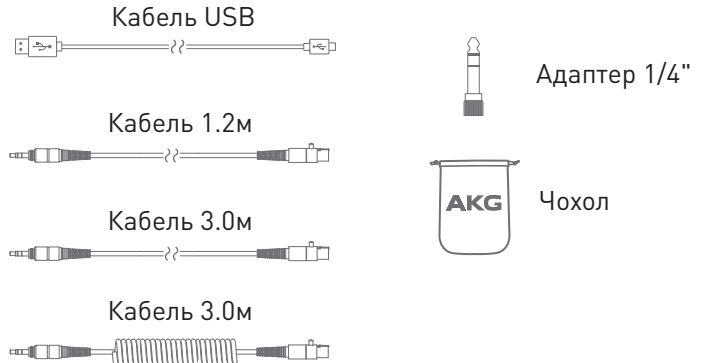

ТЕХНІЧНІ ХАРАКТЕРИСТИКИ

Тип акустичного оформлення:	Закриті
Розмір динаміка:	50 мм
Матеріал котушки:	Чиста безкиснева мідь
Тип підключення:	Кабель або Bluetooth 5.0
Час бездротової роботи:	До 40 годин
Тип роз'єму:	Mini XLR
Діапазон частот:	5Гц - 40 кГц
Чутливість:	114 дБ (P3T / B) @ 1 кГц
Імпеданс:	32 Ома
Вага:	300 грам

ПРАВИЛА ТА УМОВИ ЕФЕКТИВНОГО І БЕЗПЕЧНОГО ВИКОРИСТАННЯ

Використовуйте пристрій тільки за прямим призначенням відповідно до наданої інструкції. Не намагайтесь самостійно розкривати корпус товару і здійснювати ремонт. У разі виявлення недоліків або дефектів, звертайтеся за гарантійним обслуговуванням відповідно до інформації з гарантійного талона. Особливі умови зберігання, реалізації і (або) транспортування не передбачені. Уникайте впливу екстремальних температур, довгострокового впливу вологи, сильних магнітних полів. Пристрій призначений для роботи в житлових зонах. Пристрій не слід викидати із іншими побутовими відходами, а здавати в місця призначені для збору відходів, перелік ліцензованих компаній є на сайті Міністерства екології menr.gov.ua

КОМПЛЕКТАЦІЯ