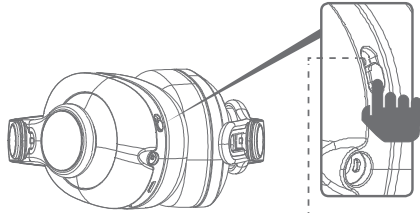

ПІДКЛЮЧЕННЯ BLUETOOTH

1 Увімкніть

Синій блимає ✱

2