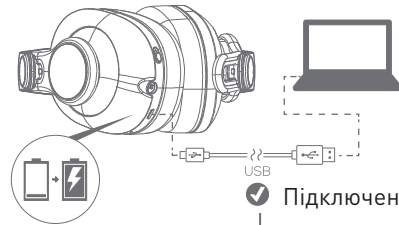

ЗАРЯДЖАННЯ

Підключено

Стан індикатора

			Синій блимає
			Синій
			Білий
			Вимкнено
			Білий блимає
			Білий
			Вимкнено