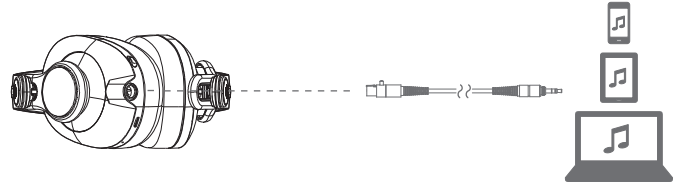

## ПІДКЛЮЧЕННЯ BLUETOOTH

1 Увімкніть

Синій блимає ✱

2

Оберіть навушники на вашому пристрої

3

● Синій

## УПРАВЛІННЯ ЖЕСТАМИ

Лівий навушник

Проведіть пальцем для збільшення/зменшення гучності

Проведіть пальцем для вибору трека

Торкніться двічі для запуску/зупинки програвання

## ПІДКЛЮЧЕННЯ