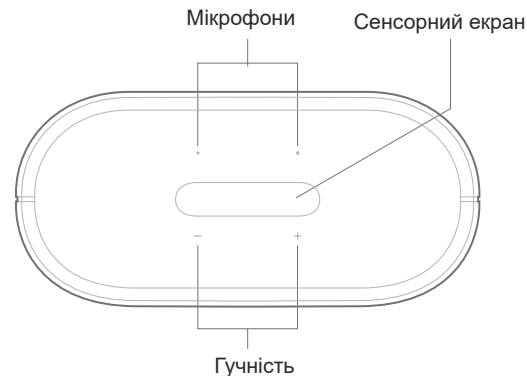

Акустична система Harman Kardon модель CITATION 300 (HKCITATION300*)

де * - BLKEU - чорний, GRYEU - сірий.

Інструкція користувача

1 Комплектація

Citation 300 x1

Кабель живлення x1

2 Огляд

ЗВЕРХУ