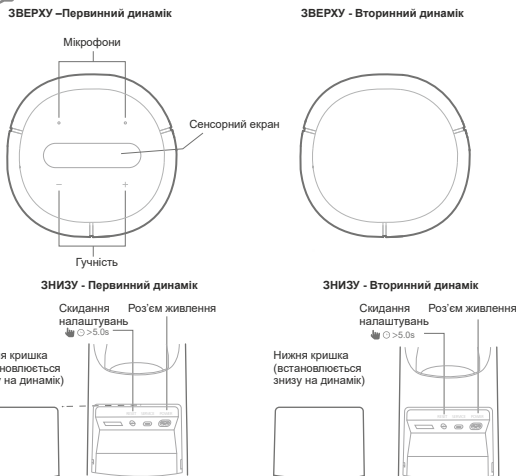

Акустична система Harman Kardon модель CITATION TOWER (HKCITATIONTWR*),

де * - BLKEU - чорний, GRYEU - сірий.

Інструкція користувача

1

Що в коробці

2

Огляд

Акустична система Harman Kardon модель CITATION TOWER (HKCITATIONTWR*),

де * - BLKEU - чорний, GRYEU - сірий.

Інструкція користувача

3 Управління і інформація на сенсорному екрані

4 З'єднання акустичних систем

Вторинний динамік
(Лівий передній канал)

Первинний динамік
(Правий передній канал)