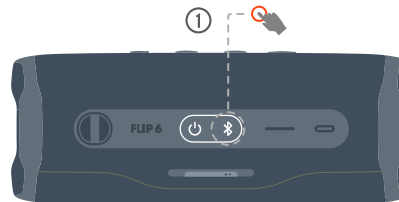

2 Підключення по Bluetooth