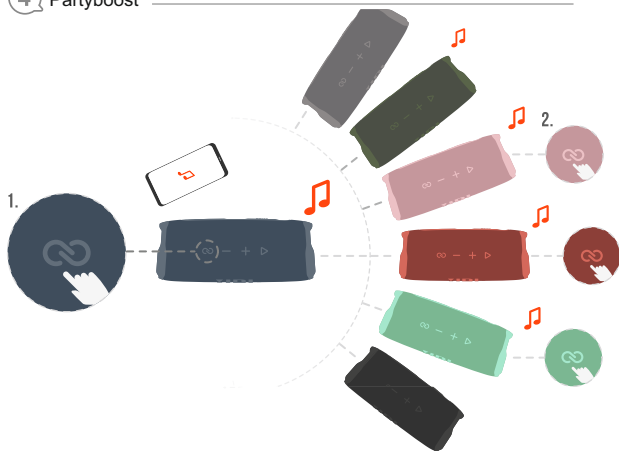

Портативна акустична колонка з блютуз JBL модель FLIP 6*, де * - BLK чорний, BLU синій, RED червоний, GREY сірий, WHT білий, PINK рожевий, TEAL бірюзовий, GREN зелений, SQUAD хаки.

Інструкція користувача

1 Комплектація

2 Підключення по Bluetooth

Портативна акустична колонка з блютуз JBL модель FLIP 6*, де * - BLK чорний, BLU синій, RED червоний, GREY сірий, WHT білий, PINK рожевий, TEAL бірюзовий, GREN зелений, SQUAD хаки.

Інструкція користувача

3 Відтворення

4 Partyboost

Портативна акустична колонка з блютуз JBL модель FLIP 6*, де * - BLK чорний, BLU синій, RED червоний, GREY сірий, WHT білий, PINK рожевий, TEAL бірюзовий, GREN зелений, SQUAD хаки.