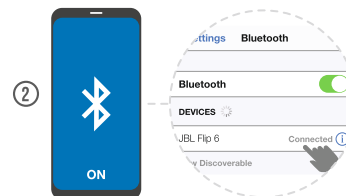

2 Підключення по Bluetooth