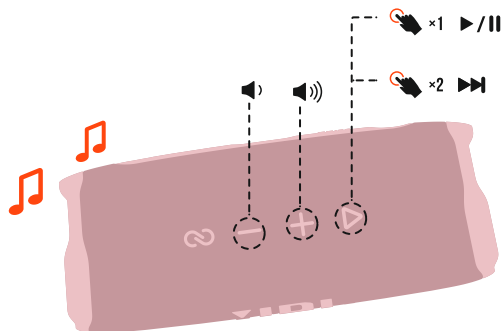

1 Комплектація

2 Підключення по Bluetooth

Портативна акустична колонка з блютуз JBL модель FLIP 6*, де * - BLK чорний, BLU синій, RED червоний, GREY сірий, WHT білий, PINK рожевий, TEAL бірюзовий, GREN зелений, SQUAD хаки.

Інструкція користувача

3 Відтворення

4 Partyboost

Портативна акустична колонка з блютуз JBL модель FLIP 6*, де * - BLK чорний, BLU синій, RED червоний, GREY сірий, WHT білий, PINK рожевий, TEAL бірюзовий, GREN зелений, SQUAD хаки.