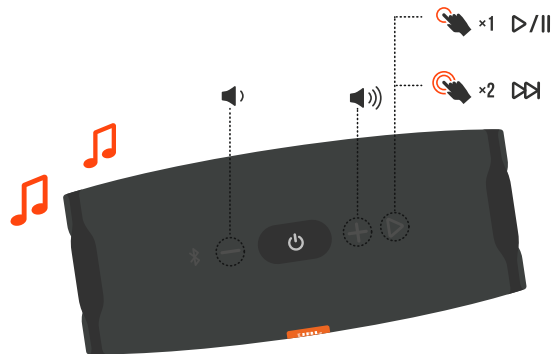

Портативна акустична система з блютуз JBL модель CHARGE ESSENTIAL 2 (арт. JBLCHARGEES2)

Інструкція користувача

1 Комплектація

2 Підключення Bluetooth

Портативна акустична система з блютуз JBL модель CHARGE ESSENTIAL 2 (арт. JBLCHARGEES2)

Інструкція користувача

3 Кнопки

4 Захист від води IPX7

Портативна акустична система з блютуз JBL модель CHARGE ESSENTIAL 2 (арт. JBLCHARGEES2)

Інструкція користувача

5 Зарядження

6 POWERBANK