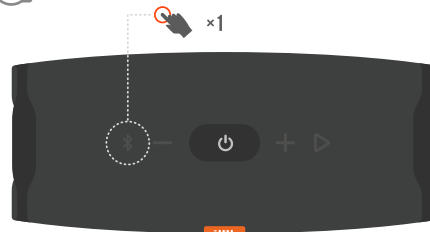

СПРОЩЕНА ДЕКЛАРАЦІЯ ПРО ВІДПОВІДНІСТЬ:

Справжнім ХАРМАН Інтернаціонал Індустріес, Інк. заявляє, що тип радіообладнання колонка акустична торгівельної марки JBL моделі CHARGE ESSENTIAL (арт. JBLCHARGEES2) з обладнанням радіодоступу (інтерфейс передачі даних Bluetooth), відповідає Технічному регламенту радіобладнання; повний текст декларації про відповідність доступний на веб-сайті за такою адресою: bit.ly/3oKINO9 та за QR кодом

Портативна акустична система з блютуз JBL модель CHARGE ESSENTIAL 2 (арт. JBLCHARGEES2)

Інструкція користувача

1 Комплектація

2 Підключення Bluetooth

Портативна акустична система з блютуз JBL модель CHARGE ESSENTIAL 2 (арт. JBLCHARGEES2)