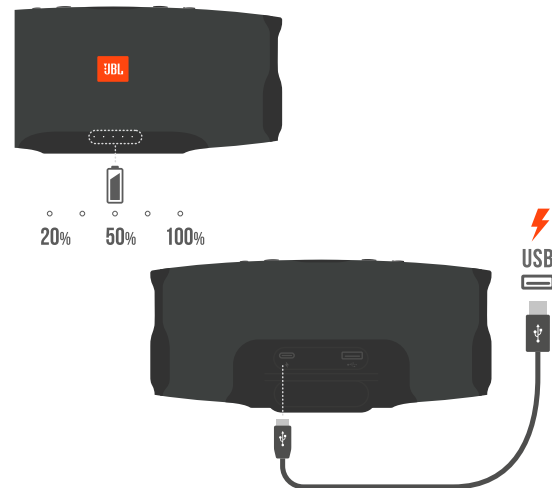

Портативна акустична система з блютуз JBL модель CHARGE ESSENTIAL 2 (арт. JBLCHARGEES2)

Інструкція користувача

1 Комплектація

2 Підключення Bluetooth

Портативна акустична система з блютуз JBL модель CHARGE ESSENTIAL 2 (арт. JBLCHARGEES2)

Інструкція користувача

3 Кнопки

4 Захист від води IPX7

Портативна акустична система з блютуз JBL модель CHARGE ESSENTIAL 2 (арт. JBLCHARGEES2)

Інструкція користувача

5 Зарядження

6 POWERBANK