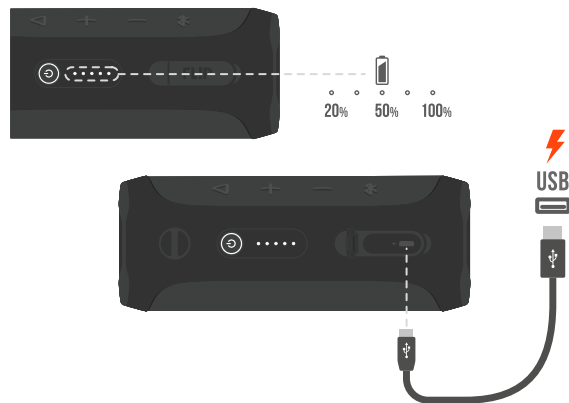

#### 1 Комплектація

#### 2 Підключення Bluetooth

Портативна акустична система з блютуз JBL модель FLIP ESSENTIAL2 (арт. JBLFLIPES2)

## Інструкція користувача

3 Кнопки

4 Заряджання

Портативна акустична система з блютуз JBL модель FLIP ESSENTIAL2 (арт. JBLFLIPES2)