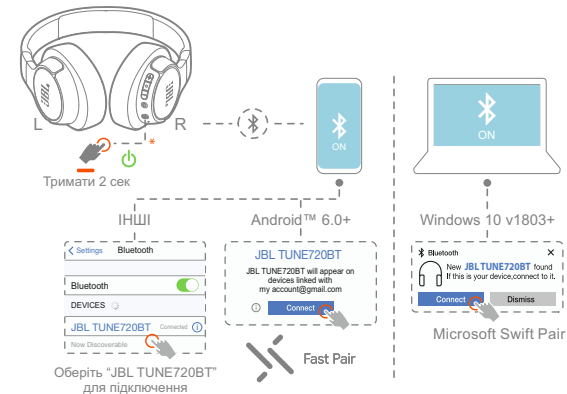

2 Увімкнення та підключення

* Для повторного входу в режим підключення, вимкніть навушники та тримайте кнопку 5 секунд.