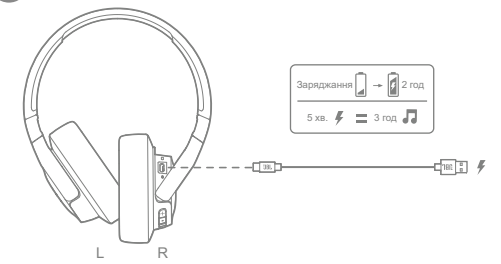

* Для повторного входу в режим підключення, вимкніть навушники та тримайте кнопку 5 секунд.

Навушники з блютуз JBL модель TUNE720BT (арт. JBLT720BT*), де* позначає колір корпусу, BLK - чорний, BLU - синій, WHT - білий, PUR - пурпуровий.

Інструкція користувача

3 Підключення до кількох пристроїв

4 Кнопки керування

Увімніть розширене керування, підключивши JBL TUNE720BT до застосунка JBL Headphones. Наразі не всі сервіси підтримують українську мову.

5 Підключення аудіокабелем

Навушники з блютуз JBL модель TUNE720BT (арт. JBLT720BT*), де* позначає колір корпусу, BLK - чорний, BLU - синій, WHT - білий, PUR - пурпуровий.

Інструкція користувача

6 Більші можливості з застосунком JBL Headphones

7 Зарядження

8 Скидання налаштувань