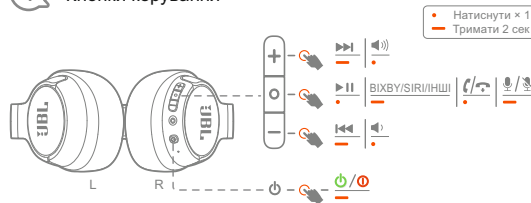

Навушники з блютуз JBL модель TUNE720BT

(арт. JBLT720BT*), де* позначає колір корпусу,
BLK - чорний, BLU - синій, WHT - білий, PUR - пурпуровий.

Інструкція користувача

1 Комплектація

2 Увімкнення та підключення

* Для повторного входу в режим підключення, вимкніть навушники та тримайте кнопку 5 секунд.

Навушники з блютуз JBL модель TUNE720BT (арт. JBLT720BT*), де* позначає колір корпусу, BLK - чорний, BLU - синій, WHT - білий, PUR - пурпуровий.

Інструкція користувача

3 Підключення до кількох пристроїв

4 Кнопки керування

Увімніть розширене керування, підключивши JBL TUNE720BT до застосунка JBL Headphones. Наразі не всі сервіси підтримують українську мову.