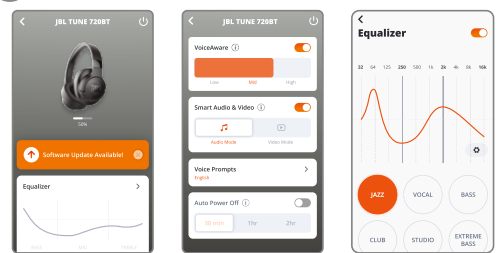

Навушники з блютуз JBL модель TUNE720BT

(арт. JBLT720BT*), де* позначає колір корпусу,
BLK - чорний, BLU - синій, WHT - білий, PUR - пурпуровий.

Інструкція користувача

1 Комплектація

2 Увімкнення та підключення

* Для повторного входу в режим підключення, вимкніть навушники та тримайте кнопку 5 секунд.

Навушники з блютуз JBL модель TUNE720BT (арт. JBLT720BT*), де* позначає колір корпусу, BLK - чорний, BLU - синій, WHT - білий, PUR - пурпуровий.

Інструкція користувача

3 Підключення до кількох пристроїв

4 Кнопки керування

Увімніть розширене керування, підключивши JBL TUNE720BT до застосунка JBL Headphones. Наразі не всі сервіси підтримують українську мову.

5 Підключення аудіокабелем

Навушники з блютуз JBL модель TUNE720BT (арт. JBLT720BT*), де* позначає колір корпусу, BLK - чорний, BLU - синій, WHT - білий, PUR - пурпуровий.

Інструкція користувача

6 Більші можливості з застосунком JBL Headphones