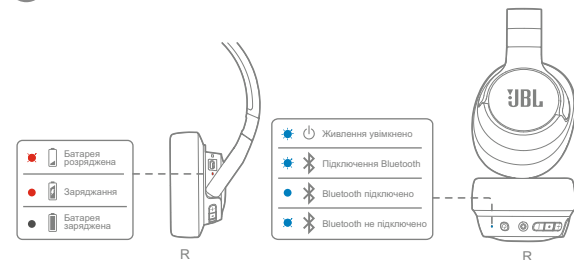

Навушники з блютуз JBL модель TUNE720BT

(арт. JBLT720BT*), де* позначає колір корпусу,
BLK - чорний, BLU - синій, WHT - білий, PUR - пурпуровий.

Інструкція користувача

9 LED-індикація

10 Технічні характеристики

Динамік: 40 мм, динамічний
Джерело живлення: 5 В, 1 А
Вага: 220 г
Тип батареї: Літій-іонний акумулятор (500 мА-год / 3,7 В)
Час зарядки: до 2 годин після повної розрядки
Час відтворення музики з увімкненим Bluetooth: до 76 годин
Час розмов: до 45 годин
Частотна характеристика: 20 Гц - 20 КГц
Імпеданс: 32 Ом
Чутливість: 101 дБ зав. тиску при 1 кГц
Максимальний рівень звукового тиску: 95 дБ
Чутливість мікрофона: -40 дБ-В/Па при 1 кГц
Версія Bluetooth: 5.3
Версія профілю Bluetooth: A2DP 1.3.2, AVRCP 1.6.2, HFP 1.7.2
Частота Bluetooth: 2,400 ГГц - 2,4835 ГГц
Максимальна потужність випромінювання Bluetooth: ≤ 10 дБм
Модуляція Bluetooth-передавача: GFSK, π/4-DQPSK, 8-DPSK
Максимальна робоча температура: 45 °C

ПРАВИЛА ТА УМОВИ ЕФЕКТИВНОГО І БЕЗПЕЧНОГО ВИКОРИСТАННЯ

СПРОЩЕНА ДЕКЛАРАЦІЯ ПРО ВІДПОВІДНІСТЬ

Навушники з блютуз JBL модель TUNE720BT

(арт. JBLT720BT*), де* позначає колір корпусу,
BLK - чорний, BLU - синій, WHT - білий, PUR - пурпуровий.