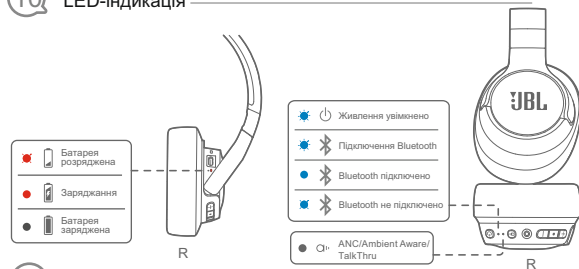

Наушники з блютуз JBL модель TUNE 770 NC (арт. JBLT770NC*), де * позначено колір, BLK - чорний, BLU - синій, PUR - пурпуровий, WHT - білий.

Інструкція користувача

10 LED-індикація

11 Технічні характеристики

Динамік: 40 мм, динамічний
Джерело живлення: 5 В, 1 А
Вага: 232 г

Час розмов з увімк. ANC: до 30 годин

Час розмов з вимк. ANC: до 39 годин

Частота характеристики: 20 Гц - 20 КГц

Імпеданс: 32 Ом

Чутливість: 100 дБ зв. тиску, при 1 кГц

Максимальний рівень звукового тиску: 94 дБ

Чутливість мікрофона: -40 дБ-В/Па при 1 кГц

Версія Bluetooth: 5.3

Частота Bluetooth: 2,4 ГГц - 2,4835 ГГц

Максимальна робоча температура: 45 °C

ПРАВИЛА ТА УМОВИ ЕФЕКТИВНОГО І БЕЗПЕЧНОГО ВИКОРИСТАННЯ

СПРОЩЕНА ДЕКЛАРАЦІЯ ПРО ВІДПОВІДНІСТЬ

Наушники з блютуз JBL модель TUNE 770 NC (арт. JBLT770NC*), де * позначено колір, BLK - чорний, BLU - синій, PUR - пурпуровий, WHT - білий.

Інструкція користувача

1 Комплектація