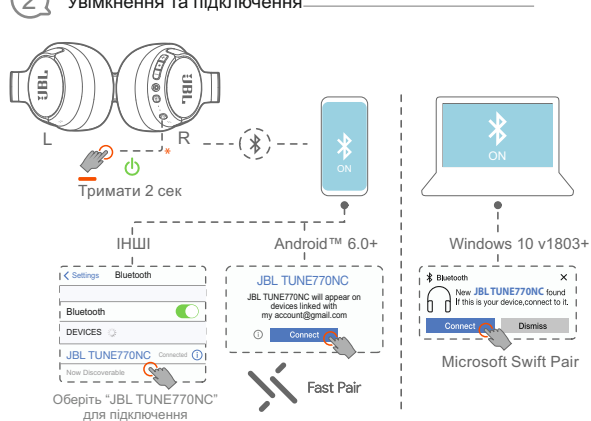

2 Увімкнення та підключення

* Для повторного входу в режим підключення, вимкніть навушники та тримайте кнопку 5 секунд.