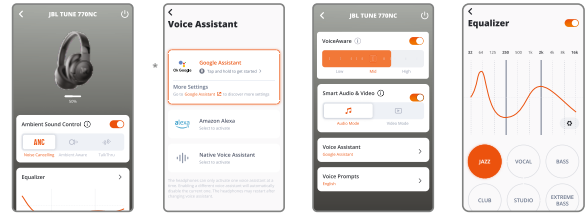

* Для повторного входу в режим підключення, вимкніть навушники та тримайте кнопку 5 секунд.

Навушники з блютуз JBL модель TUNE 770 NC (арт. JBLT770NC*), де * позначено колір, BLK - чорний, BLU - синій, PUR - пурпуровий, WHT - білий.

Інструкція користувача

3 Підключення до кількох пристроїв

4 Кнопки керування

• Увімкніть розширене керування, підключивши JBL TUNE770NC до застосунка JBL Headphones.
 • Наразі не всі сервіси підтримують українську мову.

5 Підключення аудіокабелем

6 VOICEAWARE

Навушники з блютуз JBL модель TUNE 770 NC (арт. JBLT770NC*), де * позначено колір, BLK - чорний, BLU - синій, PUR - пурпуровий, WHT - білий.

Інструкція користувача

7 Більше можливостей з застосунком JBL Headphones

*Доступно лише на Android™. Наразі не всі сервіси підтримують українську мову.

8 Зарядження

9 Скидання налаштувань