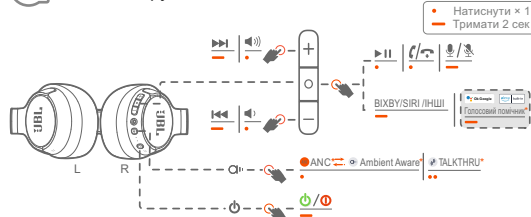

Наушники з блютуз JBL модель TUNE 770 NC (арт. JBLT770NC*), де * позначено колір, BLK - чорний, BLU - синій, PUR - пурпуровий, WHT - білий.

Інструкція користувача

1 Комплектація

2 Увімкнення та підключення

* Для повторного входу в режим підключення, вимкніть навушники та тримайте кнопку 5 секунд.

Навушники з блютуз JBL модель TUNE 770 NC (арт. JBLT770NC*), де * позначено колір, BLK - чорний, BLU - синій, PUR - пурпуровий, WHT - білий.

Інструкція користувача

3 Підключення до кількох пристроїв

4 Кнопки керування

• Увімкніть розширене керування, підключивши JBL TUNE770NC до застосунка JBL Headphones.
 • Наразі не всі сервіси підтримують українську мову.

5 Підключення аудіокабелем

6 VOICEAWARE

Навушники з блютуз JBL модель TUNE 770 NC (арт. JBLT770NC*), де * позначено колір, BLK - чорний, BLU - синій, PUR - пурпуровий, WHT - білий.

Інструкція користувача