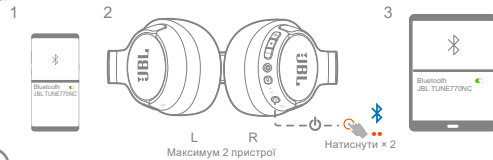

Наушники з блютуз JBL модель TUNE 770 NC (арт. JBLT770NC*), де * позначено колір, BLK - чорний, BLU - синій, PUR - пурпуровий, WHT - білий.

Інструкція користувача

1 Комплектація

2 Увімкнення та підключення

* Для повторного входу в режим підключення, вимкніть навушники та тримайте кнопку 5 секунд.

Навушники з блютуз JBL модель TUNE 770 NC (арт. JBLT770NC*), де * позначено колір, BLK - чорний, BLU - синій, PUR - пурпуровий, WHT - білий.

Інструкція користувача

3 Підключення до кількох пристроїв

4 Кнопки керування

• Увімкніть розширене керування, підключивши JBL TUNE770NC до застосунка JBL Headphones.
 • Наразі не всі сервіси підтримують українську мову.