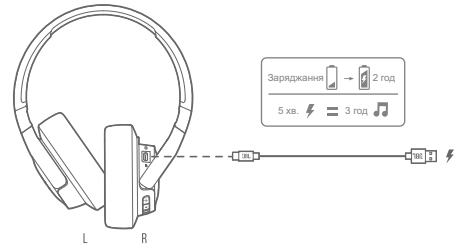

8 Зарядження