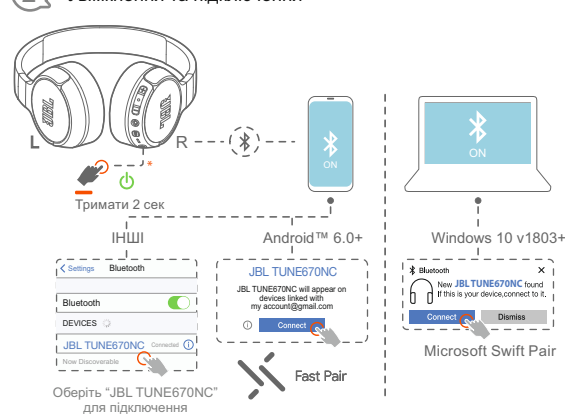

2 Увімкнення та підключення

* Для повторного входу в режим підключення, вимкніть навушники та тримайте кнопку 5 секунд.