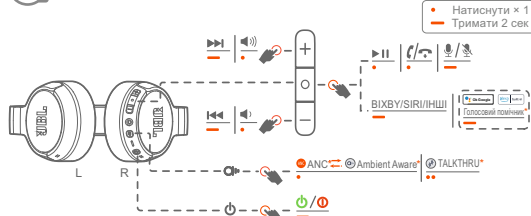

### 1 Комплектація

### 2 Увімкнення та підключення

\* Для повторного входу в режим підключення, вимкніть навушники та тримайте кнопку 5 секунд.

**Навушники з блютуз JBL модель TUNE670NC**  
(арт. JBLT670NC\*), де - BLK - чорний, BLU - синій,  
PUR - пурпуровий, WHT - білий

**Інструкція користувача**

**3 Підключення до кількох пристроїв**

**4 Кнопки керування**

• Увімкніть розширене керування, підключивши JBL TUNE670NC до застосунка JBL Headphones.  
• Наразі не всі сервіси підтримують українську мову.

**5 Підключення аудіокабелем**

**6 VOICEAWARE**

**Навушники з блютуз JBL модель TUNE670NC**  
(арт. JBLT670NC\*), де - BLK - чорний, BLU - синій,  
PUR - пурпуровий, WHT - білий

**Інструкція користувача**