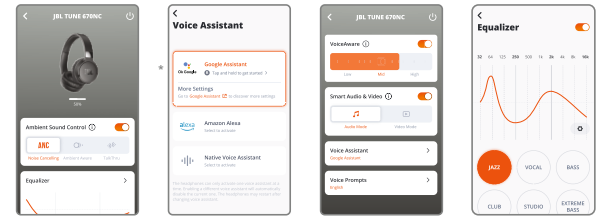

### 2 Увімкнення та підключення

\* Для повторного входу в режим підключення, вимкніть навушники та тримайте кнопку 5 секунд.

**Навушники з блютуз JBL модель TUNE670NC**  
(арт. JBLT670NC\*), де - BLK - чорний, BLU - синій,  
PUR - пурпуровий, WHT - білий

**Інструкція користувача**

**3 Підключення до кількох пристроїв**

**4 Кнопки керування**

• Увімкніть розширене керування, підключивши JBL TUNE670NC до застосунка JBL Headphones.  
• Наразі не всі сервіси підтримують українську мову.

**5 Підключення аудіокабелем**

**6 VOICEAWARE**

**Навушники з блютуз JBL модель TUNE670NC**  
(арт. JBLT670NC\*), де - BLK - чорний, BLU - синій,  
PUR - пурпуровий, WHT - білий

**Інструкція користувача**

**7 Більше можливостей з застосунком JBL Headphones**

\*Доступно лише на Android™. Наразі не всі сервіси підтримують українську мову.

**8 Зарядження**

**9 Скидання налаштувань**