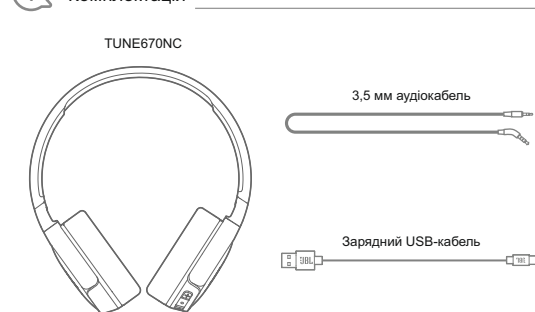

Інструкція користувача

1 Комплектація