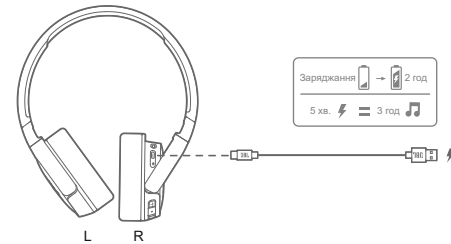

8 Зарядження