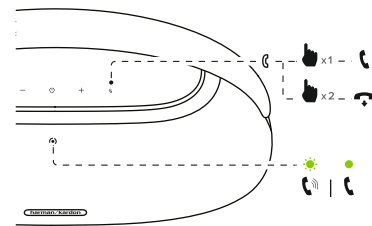

Інструкція користувача

4 Підключення до кількох пристроїв

* Максимум 2 пристрої

5 Підключення для Stereo режиму

6 Керування в Stereo режимі

Акустична система портативна з блютуз harman/kardon модель GO + PLAY 3

(арт. HKGOPLAY3*), * позначено колір курпусу,
BLKEU - чорний, GRYP - сірий.

Інструкція користувача

7 Конференція

При надходженні дзвінка на підключений пристрій, відтворення музики призупиниться автоматично. Відповіді або скинути виклик можна натиснувши відповідну кнопку. Вбудований мікрофон дозволить розмовляти через GO + PLAY 3 в режимі гучного зв'язку (конференції).