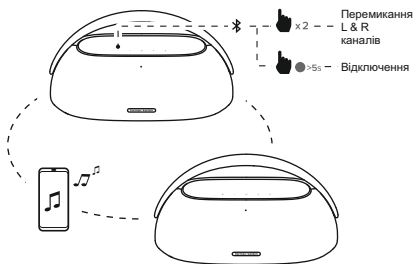

2 Bluetooth-підключення

3 Відтворення музики

Для перезавантаження, тримайте (⏻) протягом 10 секунд.

Акустична система портативна з блютуз harman/kardon модель GO + PLAY 3

(арт. HKGOPLAY3*), * позначено колір курпусу,
BLKEU - чорний, GRYP - сірий.

Інструкція користувача

4 Підключення до кількох пристроїв

* Максимум 2 пристрої

5 Підключення для Stereo режиму

6 Керування в Stereo режимі

Акустична система портативна з блютуз harman/kardon модель GO + PLAY 3

(арт. HKGOPLAY3*), * позначено колір курпусу,
BLKEU - чорний, GRYP - сірий.

Інструкція користувача

7 Конференція

При надходженні дзвінка на підключений пристрій, відтворення музики призупиниться автоматично. Відповіді або скинути виклик можна натиснувши відповідну кнопку. Вбудований мікрофон дозволить розмовляти через GO + PLAY 3 в режимі гучного зв'язку (конференції).