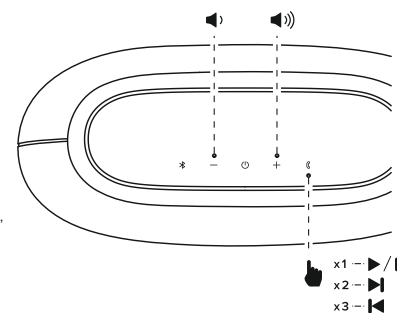

3 Відтворення музики

Для перезавантаження, тримайте (⏻) протягом 10 секунд.