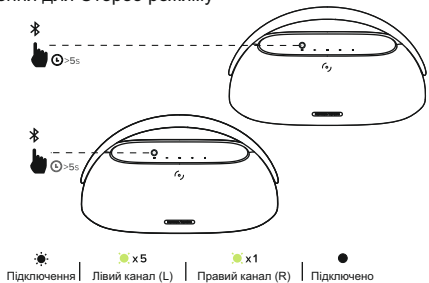

2 Bluetooth-підключення

3 Відтворення музики

Для перезавантаження, тримайте (⏻) протягом 10 секунд.

Акустична система портативна з блютуз harman/kardon модель GO + PLAY 3

(арт. HKGOPLAY3*), * позначено колір курпусу,
BLKEU - чорний, GRYP - сірий.

Інструкція користувача

4 Підключення до кількох пристроїв

* Максимум 2 пристрої

5 Підключення для Stereo режиму

6 Керування в Stereo режимі

Акустична система портативна з блютуз harman/kardon модель GO + PLAY 3

(арт. HKGOPLAY3*), * позначено колір курпусу,
BLKEU - чорний, GRYP - сірий.

Інструкція користувача

7 Конференція

При надходженні дзвінка на підключений пристрій, відтворення музики призупиниться автоматично. Відповіді або скинути виклик можна натиснувши відповідну кнопку. Вбудований мікрофон дозволить розмовляти через GO + PLAY 3 в режимі гучного зв'язку (конференції).