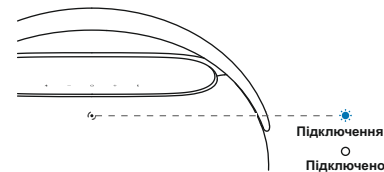

Акустична система портативна з блютуз

harman/kardon модель GO + PLAY 3

(арт. HKGOPLAY3*), * позначено колір корпусу,
BLKEU - чорний, GRYP - сірий.

Інструкція користувача

1 Технічні характеристики

- Версія Bluetooth: 5.2
- Підтримка: A2DP 1.3, AVRCP 1.6
- Динаміки: 70 мм x 2 шт. (середній діапазон); 20 мм x 2 шт. (високий діапазон); 130 мм x 1 шт. (сабвуфер)
- Номінальна потужність: 160 Вт RMS
- Частотна характеристика: 43 Гц – 20 кГц (-6 дБ)
- Співвідношення сигнал/шум: 80 дБ А-зважене
- Тип батареї: акумуляторна батарея ємністю 25,92 Вт-год
- Час зарядки акумулятора: 3 години
- Час відтворення музики: до 8 годин (залежно від рівня гучності та аудіовмісту)
- Джерело живлення: 100 – 240 В – 50/60 Гц
- Потужність передавача Bluetooth: ≤10 дБм
- Діапазон частот передавача Bluetooth: 2,400 – 2,4835 ГГц
- Модуляція передавача Bluetooth: GFSK, π/4 DQPSK, 8DPSK
- Специфікація USB: відтворення звуку доступне лише для версії для США.
  Для інших версій USB призначений лише для обслуговування.
  Порт USB: тип C
  Живлення USB: 5 В / 2 А (максимум)
- Підтримувані формати файлів: mp3
- Розміри (Ш x В x Г): 439 x 240 x 192 мм
- Вага: 4,7 кг

* Зауважте, що зараз деякі сервіси, зокрема, Google Home, можуть бути тимчасово недоступними на території України або можуть не підтримувати українську мову.

11 Правила та умови ефективного і безпечного використання