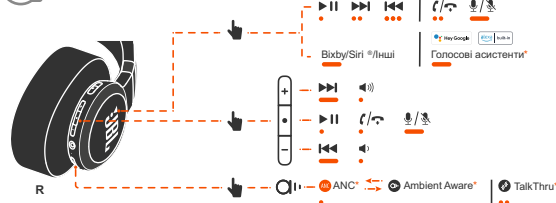

4 Керування

* Увімкніть розширене керування, підключивши JBL LIVE770NC до застосунка JBL Headphones
** Зважте, що зараз деякі сервіси можуть бути тимчасово недоступними на території України або можуть не підтримувати українську мову.