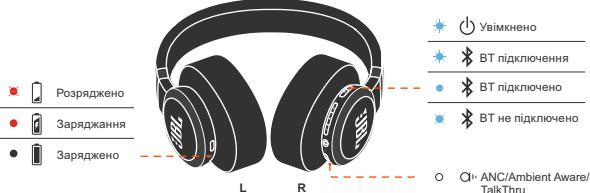

Навушники з блютуз JBL модель LIVE770NC
(арт. JBLLIVE770NCBLK), BLK - чорний, BLU - синій, WHT - білий, SAT - рожевий.

Інструкція користувача

12 LED індикація

13 Технічні характеристики

14 Правила та умови ефективного і безпечного використання

Навушники з блютуз JBL модель LIVE770NC
(арт. JBLLIVE770NCBLK), BLK - чорний, BLU - синій, WHT - білий, SAT - рожевий.