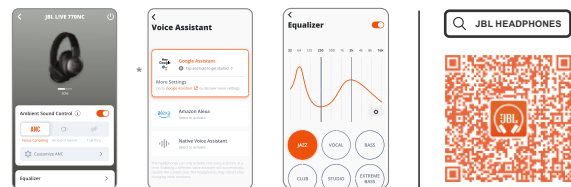

8 Застосунок