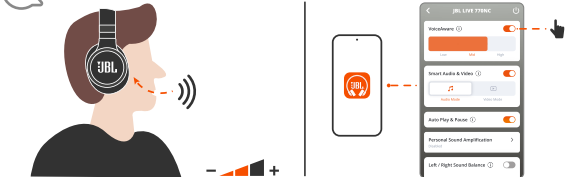

7 VOICEAWARE