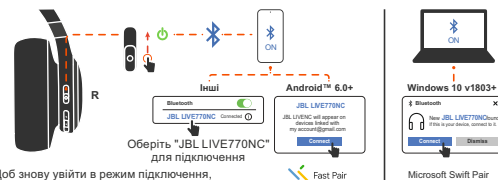

Навушники з блютуз JBL модель LIVE770NC
(арт. JBLLIVE770NCBLK), BLK - чорний, BLU - синій, WHT - білий, SAT - рожевий.

Інструкція користувача

12 LED індикація

13 Технічні характеристики

14 Правила та умови ефективного і безпечного використання

Навушники з блютуз JBL модель LIVE770NC
(арт. JBLLIVE770NCBLK), BLK - чорний, BLU - синій, WHT - білий, SAT - рожевий.

Інструкція користувача

1 Комплектація

2 Вмикнення та підключення

3 Підключення до кількох пристроїв

4 Керування

* Увімкніть розширене керування, підключивши JBL LIVE770NC до застосунка JBL Headphones
** Зважте, що зараз деякі сервіси можуть бути тимчасово недоступними на території України або можуть не підтримувати українську мову.