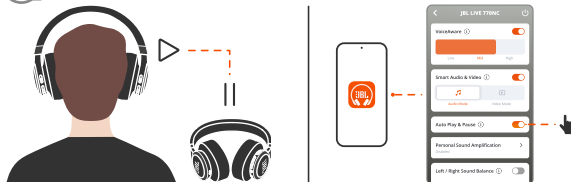

Навушники з блютуз JBL модель LIVE770NC
(арт. JBLLIVE770NCBLK), BLK - чорний, BLU - синій, WHT - білий, SAT - рожевий.

Інструкція користувача

5 Автоматичне відтворення / пауза