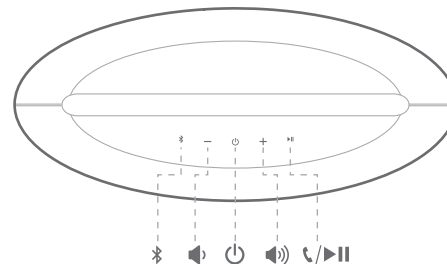

Правила користування та безпечної експлуатації дивись на звороті гарантійного талона.

Портативна акустична система з блютуз (2 динаміка)
harman/kardon модель GO + PLAY MINI
 (HKGOPLAYMINI*, де * - WHITEU - білий, BLKEU - чорний).

1 Комплектація

2 Кнопки

3 Підключення

Портативна акустична система з блютуз (2 динаміка)
harman/kardon модель GO + PLAY MINI
(HKGOPLAYMINI[®], де * - WHITEU - білий, BLKEU - чорний).

4 Bluetooth[®]

1. Bluetooth з'єднання