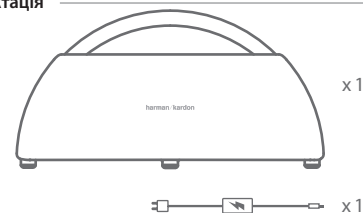

Портативна акустична система з блютуз (2 динаміка)
harman/kardon модель GO + PLAY MINI
(HKGOPLAYMINI*, де * - WHITEU - білий, BLKEU - чорний).

8 LED індикація

	○ Вимкнено	☀ Моргання	● Ввімкнено
⏻	Динамік вимкнений		Тьмяно - Режим очікування Яскраво - Ввімкнено
📶	Нема з'єднання	З'єднання	Підключено
⏸		Телефон дзвонить	Контроль музики активний

- Версія Bluetooth®: 4.1
- Підтримка: A2DP 1.3, AVRCP 1.6, HFP 1.6
- Динаміки: НЧ 2x90 мм, ВЧ 2x20 мм
- Номінальна потужність: 4 x 25 Вт
- Діапазон частот: 50 Гц - 20 кГц (-6дБ)
- Співвідношення "сигнал-шум": >80 дБ
- Тип акумулятора: 22.2 Вт*год, перезаряджається
- Блок живлення: 19 В / 3 А
- Зарядка через USB - порт: 5 В / 2,1 А без відтворення , 5 В / 0,5 А з відтворенням
- Час зарядки акумулятора: 3 години
- Час роботи в режимі відтворення музики: до 8 годин (залежить від рівня гучності та джерела звуку)
- Потужність передавача Bluetooth®: 0-9 дБ/мВт
- Частотний діапазон передавача Bluetooth®: 2,402-2,480 Гц
- Модуляція передавача Bluetooth®: GFSK, 8DPSK, π/4DQPSK
- Габарити (В x Ш x Г): 417,50 x181,50 x 211,50 мм
- Вага: 3433 г

Правила користування та безпечної експлуатації дивись на звороті гарантійного талона.

Портативна акустична система з блютуз (2 динаміка)
harman/kardon модель GO + PLAY MINI
(HKGOPLAYMINI*, де * - WHITEU - білий, BLKEU - чорний).

1 Комплектація