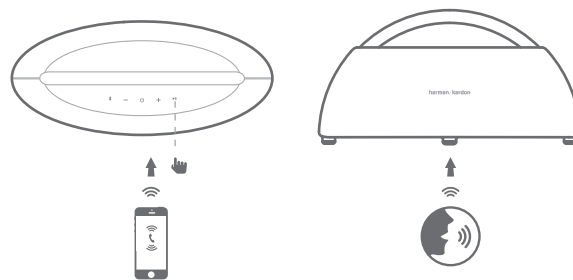

1 Комплектація

2 Кнопки

3 Підключення

Портативна акустична система з блютуз (2 динаміка)
harman/kardon модель GO + PLAY MINI
(HKGOPLAYMINI[®], де * - WHITEU - білий, BLKEU - чорний).

4 Bluetooth[®]

1. Bluetooth з'єднання

2. Управління музикою

Портативна акустична система з блютуз (2 динаміка)
harman/kardon модель GO + PLAY MINI
(HKGOPLAYMINI[®], де * - WHITEU - білий, BLKEU - чорний).

5 Спікерфон

6 Бездротовий Подвійний звук