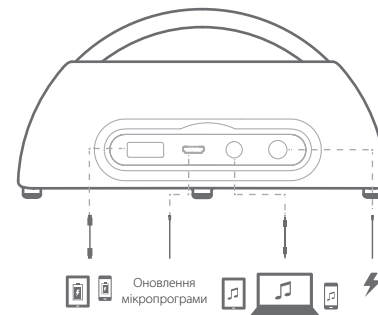

Правила користування та безпечної експлуатації дивись на звороті гарантійного талона.

Портативна акустична система з блютуз (2 динаміка)
harman/kardon модель GO + PLAY MINI
 (HKGOPLAYMINI*, де * - WHITEU - білий, BLKEU - чорний).

1 Комплектація

2 Кнопки

3 Підключення

Портативна акустична система з блютуз (2 динаміка)
harman/kardon модель GO + PLAY MINI
(HKGOPLAYMINI[®], де * - WHITEU - білий, BLKEU - чорний).

4 Bluetooth[®]

1. Bluetooth з'єднання

2. Управління музикою

Портативна акустична система з блютуз (2 динаміка)
harman/kardon модель GO + PLAY MINI
(HKGOPLAYMINI[®], де * - WHITEU - білий, BLKEU - чорний).

5 Спікерфон

6 Бездротовий Подвійний звук