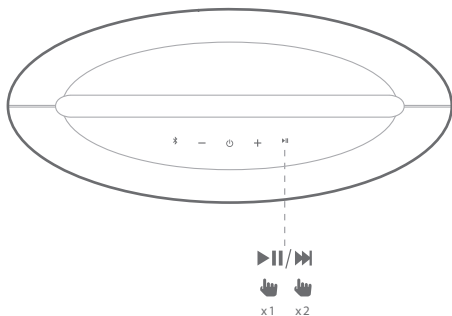

1 Комплектація

2 Кнопки

3 Підключення

Портативна акустична система з блютуз (2 динаміка)
harman/kardon модель GO + PLAY MINI
(HKGOPLAYMINI[®], де * - WHITEU - білий, BLKEU - чорний).

4 Bluetooth[®]

1. Bluetooth з'єднання

2. Управління музикою

Портативна акустична система з блютуз (2 динаміка)
harman/kardon модель GO + PLAY MINI
(HKGOPLAYMINI[®], де * - WHITEU - білий, BLKEU - чорний).

5 Спікерфон

6 Бездротовий Подвійний звук