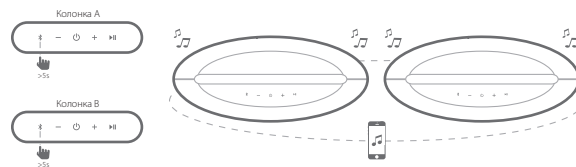

1 Комплектація

2 Кнопки

3 Підключення

Портативна акустична система з блютуз (2 динаміка)
harman/kardon модель GO + PLAY MINI
(HKGOPLAYMINI[®], де * - WHITEU - білий, BLKEU - чорний).

4 Bluetooth[®]

1. Bluetooth з'єднання

2. Управління музикою

Портативна акустична система з блютуз (2 динаміка)
harman/kardon модель GO + PLAY MINI
(HKGOPLAYMINI[®], де * - WHITEU - білий, BLKEU - чорний).

5 Спікерфон

6 Бездротовий Подвійний звук