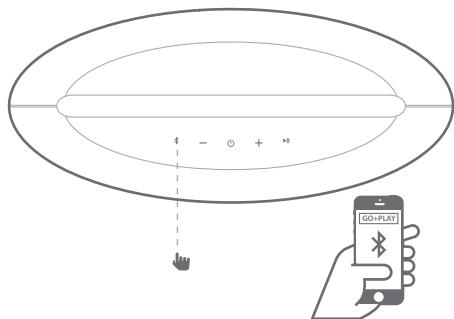

1 Комплектація

2 Кнопки

3 Підключення

Портативна акустична система з блютуз (2 динаміка)
harman/kardon модель GO + PLAY MINI
(HKGOPLAYMINI[®], де * - WHITEU - білий, BLKEU - чорний).

4 Bluetooth[®]

1. Bluetooth з'єднання

2. Управління музикою

Портативна акустична система з блютуз (2 динаміка)
harman/kardon модель GO + PLAY MINI
(HKGOPLAYMINI[®], де * - WHITEU - білий, BLKEU - чорний).

5 Спікерфон

6 Бездротовий Подвійний звук