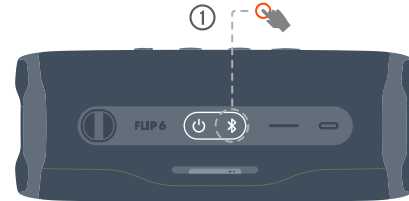

2 Підключення по Bluetooth