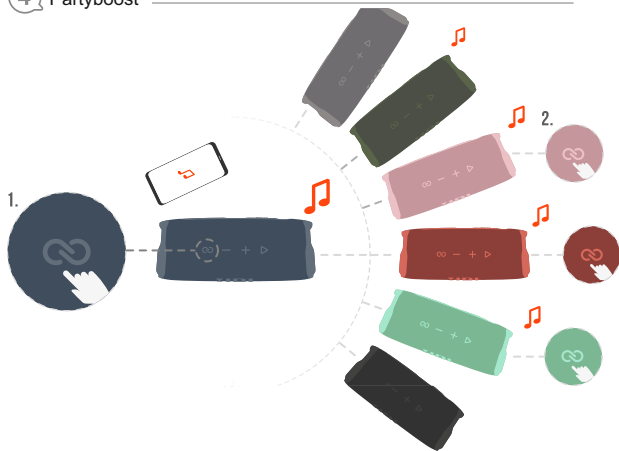

4 Partyboost