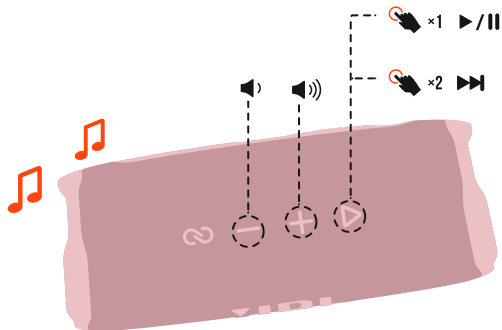

Портативна акустична колонка з блютуз JBL модель FLIP 6*, де * - BLK - чорний, BLU - синій, RED - червоний, GREY - сірий, WHT - білий, PINK - рожевий, TEAL - бірюзовий, GREN - зелений, SQUAD - хаки, MG - Мартін Гаррікс.

Інструкція користувача

3 Відтворення