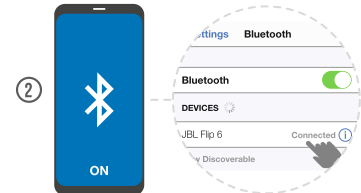

2 Підключення по Bluetooth