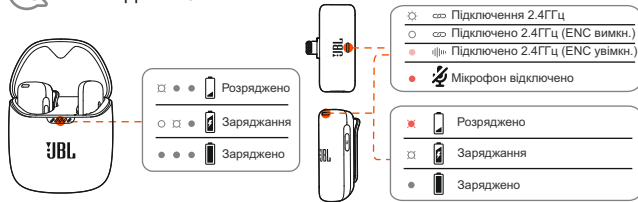

Мікрофони JBL модель Quantum Stream Wireless Lightning (арт. JBLSTRMWLLGHTBLK), BLK - чорний.

Інструкція користувача

10 LED-ІНДИКАТОРИ