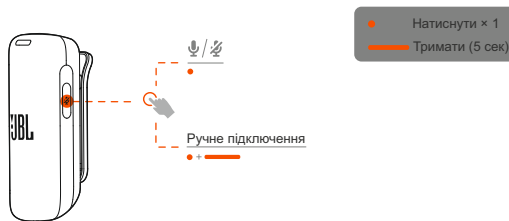

Мікрофони JBL модель Quantum Stream Wireless Lightning (арт. JBLSTRMWLLGHTBLK), BLK - чорний.

Інструкція користувача

1 КОМПЛЕКТАЦІЯ

2 ПІДГОТОВКА ДО РОБОТИ

Закріпіть мікрофон у бажаному місці таким чином, щоб вловлювати звук з усіх боків.

3 ПЕРШЕ ВИКОРИСТАННЯ

Мікrofони JBL модель Quantum Stream Wireless Lighting (арт. JBLSTRMWLLGHTBLK), BLK - чорний.

Інструкція користувача

4 УВІМКНЕННЯ ТА ПІДКЛЮЧЕННЯ

5 ЗАРЯДЖАННЯ iPhone ПІД ЧАС ЗАПИСУ

6 КНОПКА КЕРУВАННЯ

Мікrofони JBL модель Quantum Stream Wireless Lighting (арт. JBLSTRMWLLGHTBLK), BLK - чорний.

Інструкція користувача

7 ВИМКНЕННЯ

8 НАЛАШТУВАННЯ У ЗАСТОСУНКУ JBL HEADPHONES*

* Зауважте, що зараз деякі сервіси можуть бути тимчасово недоступними на території України або можуть не підтримувати українську мову.