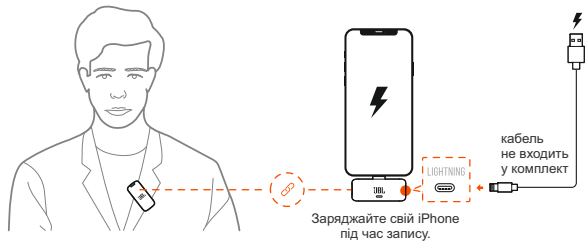

Мікрофони JBL модель Quantum Stream Wireless Lightning (арт. JBLSTRMWLLGHTBLK), BLK - чорний.

Інструкція користувача

1 КОМПЛЕКТАЦІЯ

2 ПІДГОТОВКА ДО РОБОТИ

Закріпіть мікрофон у бажаному місці таким чином, щоб вловлювати звук з усіх боків.

3 ПЕРШЕ ВИКОРИСТАННЯ

Мікrofони JBL модель Quantum Stream Wireless Lighting (арт. JBLSTRMWLLGHTBLK), BLK - чорний.

Інструкція користувача

4 УВІМКНЕННЯ ТА ПІДКЛЮЧЕННЯ

5 ЗАРЯДЖАННЯ iPhone ПІД ЧАС ЗАПИСУ

6 КНОПКА КЕРУВАННЯ