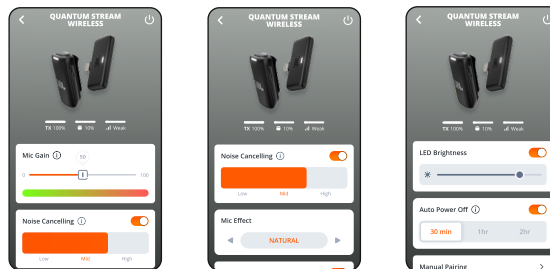

Мікрофони JBL модель Quantum Stream Wireless Lightning (арт. JBLSTRMWLLGHTBLK), BLK - чорний.

Інструкція користувача

10 LED-ІНДИКАТОРИ

11 ТЕХНІЧНІ ХАРАКТЕРИСТИКИ

Модель:	QUANTUM STREAM WIRELESS 5B 1A	 IPX4
Блок живлення:	Конденсаторний мікрофон	
Тип:	Всепрямована	
Діаграма спрямованості:	20 Гц - 20 кГц	
Частотна характеристика:	-36 дБВ/Па@1кГц	
Чутливість:	100 дБ SPL (1 кГц @ 1 м) дБи	
Максимальний SPL:	86 дБ	
Динамічний діапазон:	16 біт	
Бітова глибина:	48 кГц	
Частота дискретизації з вимкненим ENC:	16 кГц	
Частота дискретизації з увімкненим ENC:	11,2 г	
Мікрофон:	6,6 г	
Приймач:	47,4 г	
Зарядний кейс:	Літій-полімерний (130 мАг / 3,85 В)	
Тип акумулятора мікрофона:	Літій-полімерний (550 мАг / 3,7 В)	
Тип акумулятора зарядного кейса:	2 години від повного розряду	
Час зарядки:	До 6 годин	
Час запису (ENC вкл/викл):	22 дБА	
Еквівалентний шум (дБА):	2,406 ГГц - 2,474 ГГц	
Діапазон частот бездротового передавача 2,4 ГГц:	GFSK	
Модуляція бездротового передавача 2,4 ГГц:	< 10 дБм (EIRP)	
Потужність бездротового передавача 2,4 ГГц:	45°C	
Максимальна робоча температура:		

Мікрофони JBL модель Quantum Stream Wireless Lightning (арт. JBLSTRMWLLGHTBLK), BLK - чорний.

Інструкція користувача

1 КОМПЛЕКТАЦІЯ

2 ПІДГОТОВКА ДО РОБОТИ

Закріпіть мікрофон у бажаному місці таким чином, щоб вловлювати звук з усіх боків.

3 ПЕРШЕ ВИКОРИСТАННЯ

Мікrofони JBL модель Quantum Stream Wireless Lighting (арт. JBLSTRMWLLGHTBLK), BLK - чорний.

Інструкція користувача

4 УВІМКНЕННЯ ТА ПІДКЛЮЧЕННЯ

5 ЗАРЯДЖАННЯ iPhone ПІД ЧАС ЗАПИСУ

6 КНОПКА КЕРУВАННЯ

Мікrofони JBL модель Quantum Stream Wireless Lighting (арт. JBLSTRMWLLGHTBLK), BLK - чорний.

Інструкція користувача

7 ВИМКНЕННЯ

8 НАЛАШТУВАННЯ У ЗАСТОСУНКУ JBL HEADPHONES*

* Зауважте, що зараз деякі сервіси можуть бути тимчасово недоступними на території України або можуть не підтримувати українську мову.