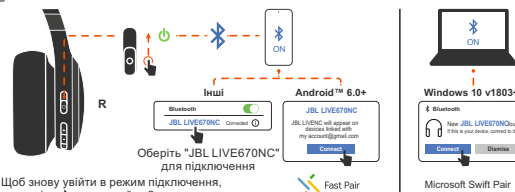

2 Вмикання та підключення