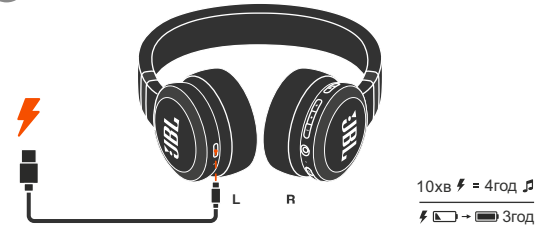

Інструкція користувача

9 Керування голосом

Скажіть "Hey Google",
щоб розпочати роботу
з голосовим асистентом
Google.

Попросіть Alexa увімкнути музику, відповісти
на запитання, переглянути новини, перевірити
погоду, встановити будильники, керувати
сумісними пристроями розумного дому тощо.

10 Зарядження