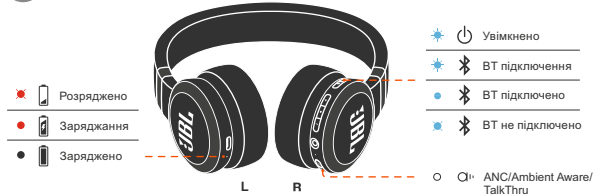

Навушники з блютуз JBL модель LIVE670NC

(арт. JBLLIVE670NCBLK), BLK - чорний, BLU - синій, WHT - білий, SAT - рожевий.

Інструкція користувача

12 LED індикація