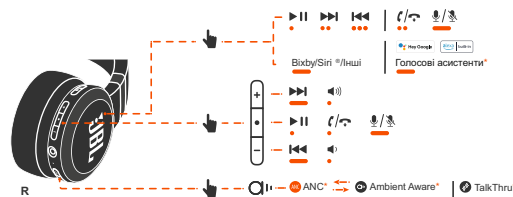

4 Керування