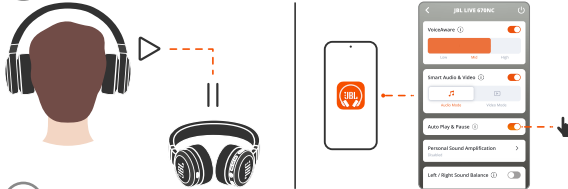

Навушники з блютуз JBL модель LIVE670NC
(арт. JBLLIVE670NCBLK), BLK - чорний, BLU - синій, WHT - білий, SAT - рожевий.

Інструкція користувача

5 Автоматичне відтворення / пауза