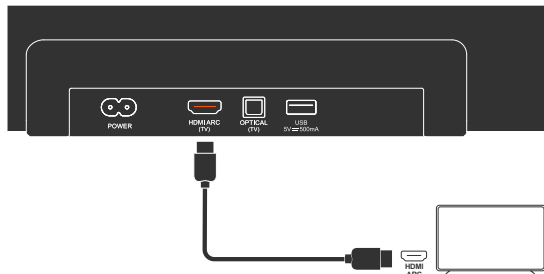

Акустична система з блютуз JBL модель CINEMA SB550 (арт. JBLSB550BLKEP), BLKEP - чорний.

Інструкція користувача

3 Підключення кабелем

Підключення кабелем HDMI