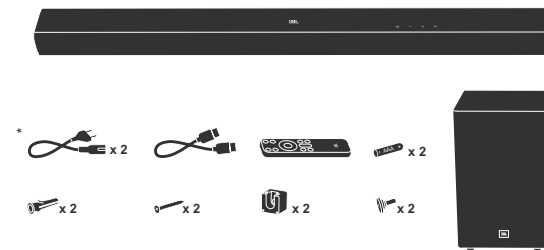

Акустична система з блютуз JBL модель CINEMA SB550 (арт. JBLSB550BLKPE), BLKPE - чорний.

Інструкція користувача

6 Технічні характеристики

Загальні характеристики

~ 50/60 Гц

- Динамік саундбара: 3x (45 x 100) мм

- ВЧ-динаміки * 2x 13 мм СЧ-динаміки

- Динамік сабвуфера: 133 мм, бездротовий сабвуфер

- Робоча температура: 0°C - 45°C

Характеристики HDMI

- HDMI ARC (Audio Return Channel): 1

- Версія HDMI HDCP: 1.4

Характеристики звуку

- Частотна характеристика: 45 Гц – 20 кГц

(-10 дБ)

- Аудіовходи: 1 оптичний та Bluetooth

Характеристики USB

- Порт USB: Тип A

- Живлення USB: 5 В постійного струму, 0,5 А

Характеристика бездротового зв'язку

- Версія Bluetooth: 5.3

- Профіль Bluetooth: A2DP 1.3, AVRCP 1.6

- Діапазон частот передавача Bluetooth:

2400 МГц – 2483,5 МГц

- Модуляція Bluetooth: GFSK, π/4 DQPSK, 8DPSK

- Діапазон частот бездротового передавача

2.4G: 2402 – 2481 МГц

- Максимальна потужність бездротового

передавача 2.4G: < 10 дБм (EIRP)

- Модуляція бездротового зв'язку 2.4G: GFSK

Розміри

- Розміри саундбара (Ш x В x Г):

950 x 64 x 80 мм

- Розміри сабвуфера (Ш x В x Г):

200 x 324 x 250 мм

- Вага саундбара: 2,5 кг

- Вага сабвуфера: 4,2 кг

- Розміри пакування (Ш x В x Г):

1025 x 235 x 397 мм

- Вага пакування: 8,8 кг

Акустична система з блютуз JBL модель CINEMA SB550 (арт. JBLSB550BLKPE), BLKPE - чорний.

Інструкція користувача

1 Комплектація