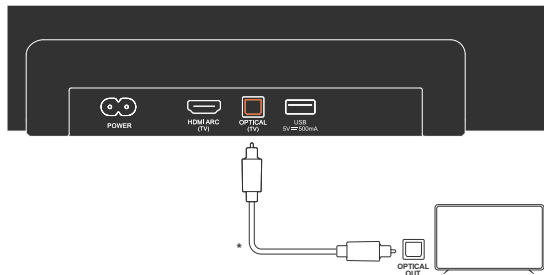

Підключення оптичним кабелем