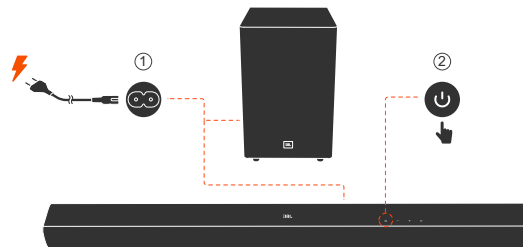

Інструкція користувача

4 Увімкнення