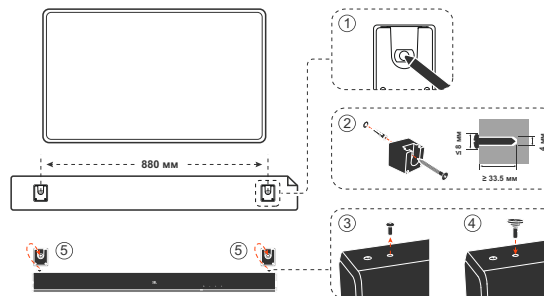

2 Настінне кріплення

7 Правила та умови ефективного і безпечного використання

Не використовуйте електричні удари

Обережно поводьтеся зі шнуром живлення

Не відкривайте корпус

СПРОЩЕНА ДЕКЛАРАЦІЯ ПРО ВІДПОВІДНІСТЬ: