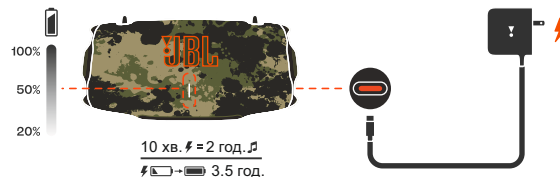

Bluetooth

DEVICES

JBL Xtreme 4

Connected

Now Discoverable

Портативна акустична система з блютуз JBL модель XTREME4 (арт. JBLXTREME4*), де VLКЕР - чорний, BLUEP - синій, CAMOEP - камуфляж

Інструкція користувача

3 Відтворення

4 Під'єднання кількох колонок

5 Застосунок*

Використовуйте застосунок JBL PORTABLE для налаштування колонки і оновлення програмного забезпечення.

GET IT ON Google Play

* - Зауважте, що зараз деякі сервіси можуть бути тимчасово недоступними на території України або можуть не підтримувати українську мову.

Портативна акустична система з блютуз JBL модель XTREME4 (арт. JBLXTREME4*), де VLКЕР - чорний, BLUEP - синій, CAMOEP - камуфляж

Інструкція користувача

6 Зарядження

7 POWERBANK

8 Захист від води та пилу IP67