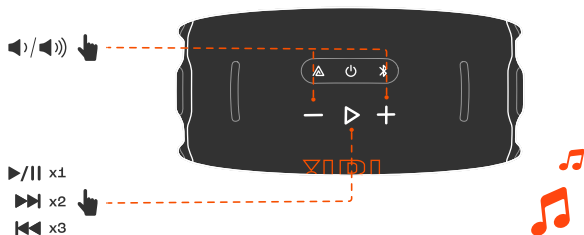

Портативна акустична система з блютуз JBL модель XTREME4 (арт. JBLXTREME4*), де VLКЕР - чорний, BLUEP - синій, CAMOEP - камуфляж

Інструкція користувача

1 Комплектація

2 Підключення по Bluetooth*

2

< Settings Bluetooth

Bluetooth

DEVICES

JBL Xtreme 4

Connected

Now Discoverable

Портативна акустична система з блютуз JBL модель XTREME4 (арт. JBLXTREME4*), де VLКЕР - чорний, BLUEP - синій, CAMOEP - камуфляж

Інструкція користувача

3 Відтворення

4 Під'єднання кількох колонок

5 Застосунок*

Використовуйте застосунок JBL PORTABLE для налаштування колонки і оновлення програмного забезпечення.

GET IT ON Google Play

* - Зауважте, що зараз деякі сервіси можуть бути тимчасово недоступними на території України або можуть не підтримувати українську мову.