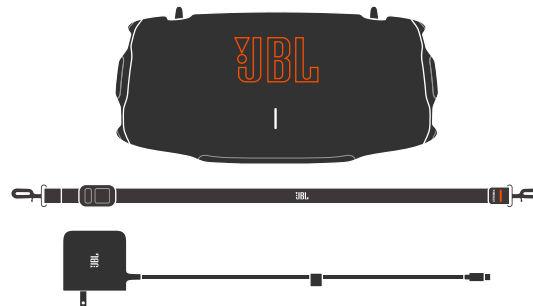

10 Правила та умови ефективного і безпечного використання

СПРОЩЕНА ДЕКЛАРАЦІЯ ПРО ВІДПОВІДНІСТЬ

Портативна акустична система з блютуз JBL модель XTREME4 (арт. JBLXTREME4*), де VLКЕР - чорний, BLUEP - синій, CAMOEP - камуфляж

Інструкція користувача

1 Комплектація