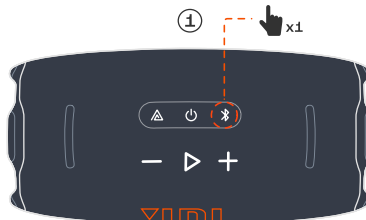

2 Підключення по Bluetooth*

2

< Settings Bluetooth

Bluetooth

DEVICES

JBL Xtreme 4

Connected

Now Discoverable