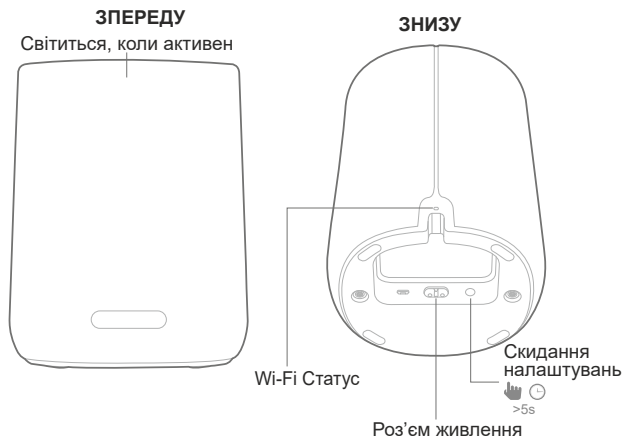

Інструкція користувача

1 Комплектація

Citation ONE / Citation ONE MKII x1
Citation ONE DUO x2

Кабель живлення
Citation ONE / Citation ONE MKII x1
Citation ONE DUO x2

2 Огляд

ЗВЕРХУ

Акустична система Harman Kardon модель CITATION ONE (HKCITATIONONE*) / CITATION ONE MKII (HKCITATIONONEMKII*) / CITATION ONE DUO (HKCITATIONONEDUO*), де * - BLKEU - чорний, GRYEU - сірий, BLUEU - синій, PIKEU - рожевий.

Інструкція користувача

3 Початок роботи

Підключення живлення

Wi-Fi статус	Колір
Відмінний сигнал Wi-Fi	Зелений
Рекомендований сигнал Wi-Fi	Жовтий
Слабкий сигнал Wi-Fi або відключений	Червоний

Акустична система Harman Kardon модель CITATION ONE (HKCITATIONONE*) / CITATION ONE MKII (HKCITATIONONEMKII*) / CITATION ONE DUO (HKCITATIONONEDUO*), де * - BLKEU - чорний, GRYEU - сірий, BLUEU - синій, PIKEU - рожевий.