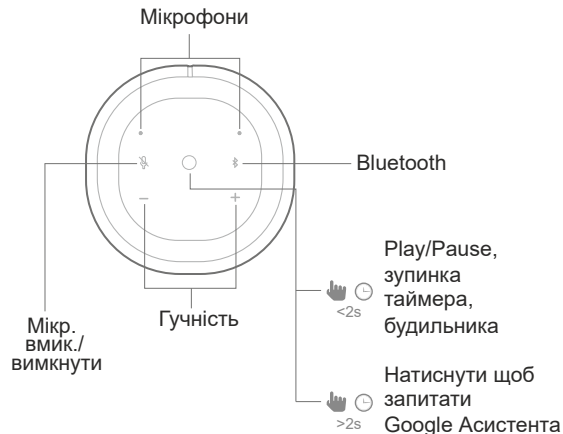

Акустична система Harman Kardon модель CITATION ONE (HKCITATIONONE*) / CITATION ONE MKII (HKCITATIONONEMKII*) / CITATION ONE DUO (HKCITATIONONEDUO*), де * - BLKEU - чорний, GRYEU - сірий, BLUEU - синій, PIKEU - рожевий.

Інструкція користувача

1 Комплектація

Citation ONE / Citation ONE MKII x1
Citation ONE DUO x2

Кабель живлення
Citation ONE / Citation ONE MKII x1
Citation ONE DUO x2

2 Огляд

ЗВЕРХУ

Акустична система Harman Kardon модель CITATION ONE (HKCITATIONONE*) / CITATION ONE MKII (HKCITATIONONEMKII*) / CITATION ONE DUO (HKCITATIONONEDUO*), де * - BLKEU - чорний, GRYEU - сірий, BLUEU - синій, PIKEU - рожевий.

Інструкція користувача

3 Початок роботи

Підключення живлення

Wi-Fi статус	Колір
Відмінний сигнал Wi-Fi	Зелений
Рекомендований сигнал Wi-Fi	Жовтий
Слабкий сигнал Wi-Fi або відключений	Червоний

Акустична система Harman Kardon модель CITATION ONE (HKCITATIONONE*) / CITATION ONE MKII (HKCITATIONONEMKII*) / CITATION ONE DUO (HKCITATIONONEDUO*), де * - BLKEU - чорний, GRYEU - сірий, BLUEU - синій, PIKEU - рожевий.