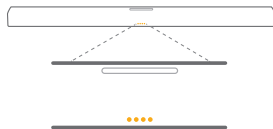

Акустична система Harman Kardon модель CITATION BAR (HKCITATIONBAR*),

де * - BLKEU - чорний, GRYEU - сірий.

Інструкція користувача

7 Відключений мікрофон Кнопка Google Асистент