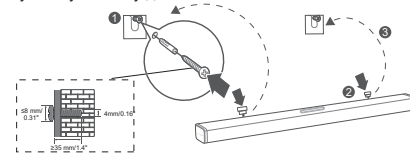

5 Настінне кріплення

Стрічкою прикріпіть на стіну направляючий папер, просуньте кінець ручки по центру кожного монтажного отвору, щоб позначити місце кріплення на стіні і зніміть папір.

Прикрутіть кронштейни настінного кріплення на позначці пера; прикрутіть різьбовий монтажний стовп до тильної сторони Citation Bar, а потім причепіть акустичну систему до стіни.