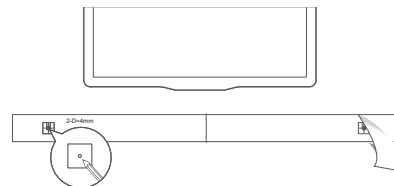

Прикрутіть кронштейни настінного кріплення на позначці пера; прикрутіть різьбовий монтажний стовп до тильної сторони Citation Bar, а потім причепіть акустичну систему до стіни.