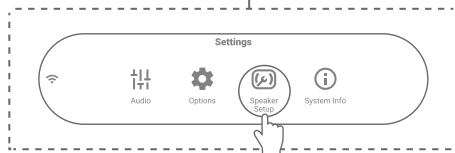

Оберіть "Speaker Setup",
дотримуйтесь інструкцій на екрані.