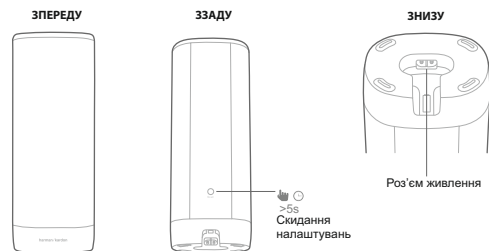

## Інструкція користувача

1

### Комплектація

2

### Огляд

Індикатор статусу з'єднання	Стан
Вхід в режим з'єднання	● Блимає
Бездротове з'єднання з Citation Bar	● 10 сек → ○ Вимк.
Поза зоною / втрачено бездротове з'єднання	● Блимає