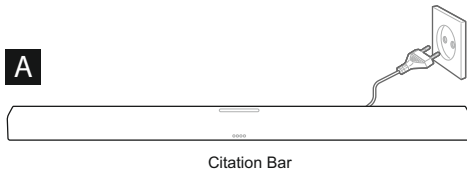

Акустична система активна harman/kardon модель CITATION SURROUND (арт. НКCITASURR*),

де * BLKEU - чорний, GRYEU - сірий.

Інструкція користувача

3 Початок роботи