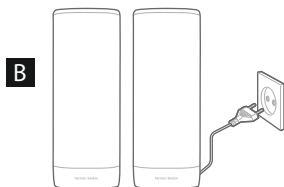

Акустична система активна harman/kardon модель CITATION SURROUND (арт. НКCITASURR*),

де * BLKEU - чорний, GRYEU - сірий.

Інструкція користувача

3 Початок роботи