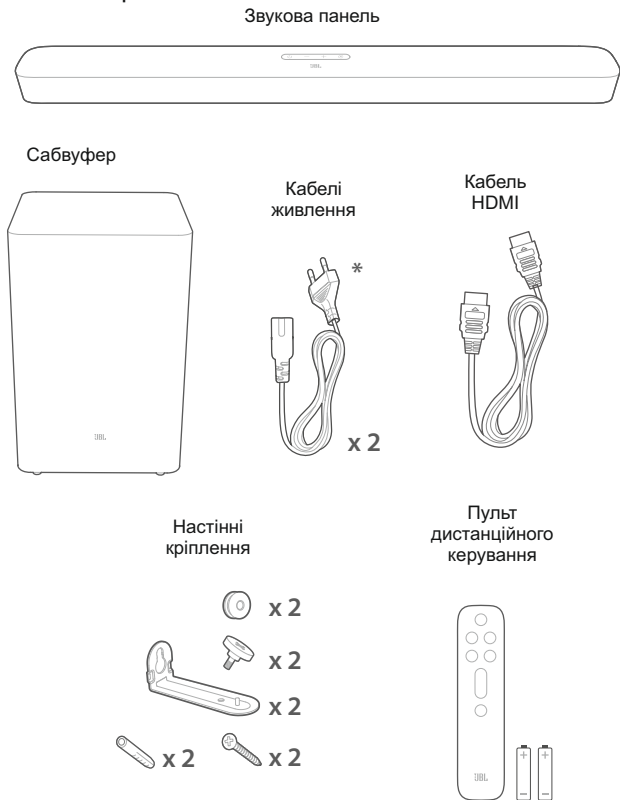

Акустична система з блютуз JBL модель BAR 5.1 Surround

(арт. JBLBAR51IMMRMBLКЕР *, JBLBAR51IMBLКЕР), де BLКЕР - чорна.

Інструкція користувача

КОМПЛЕКТАЦІЯ

* Довжина дроту живлення і тип вилок залежить від регіону.

ВСТАНОВЛЕННЯ ЗВУКОВОЇ ПАНЕЛІ

Встановлення звукової панелі на столі

Встановлення звукової панелі на стіні

ПІДКЛЮЧЕННЯ ЗВУКОВОЇ ПАНЕЛІ

5V= 500mA

Тільки для оновлення програмного забезпечення.

ЖИВЛЕННЯ СИСТЕМИ

Розміри:

- Розміри (Ш x В x Г): 1018 x 58 x 100 мм (звукова панель); 305 x 440 x 305 мм (сабвуфер)
- Вага: 2,85 кг (звукова панель); 10,62 кг (сабвуфер)

ПРАВИЛА ТА УМОВИ ЕФЕКТИВНОГО І БЕЗПЕЧНОГО ВИКОРИСТАННЯ