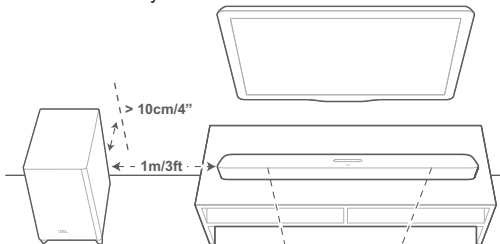

ВСТАНОВЛЕННЯ ЗВУКОВОЇ ПАНЕЛІ

Встановлення звукової панелі на столі

Встановлення звукової панелі на стіні

ПІДКЛЮЧЕННЯ ЗВУКОВОЇ ПАНЕЛІ

5V= 500mA

Тільки для оновлення програмного забезпечення.

ЖИВЛЕННЯ СИСТЕМИ

Розміри:

- Розміри (Ш x В x Г): 1018 x 58 x 100 мм (звукова панель); 305 x 440 x 305 мм (сабвуфер)
- Вага: 2,85 кг (звукова панель); 10,62 кг (сабвуфер)

ПРАВИЛА ТА УМОВИ ЕФЕКТИВНОГО І БЕЗПЕЧНОГО ВИКОРИСТАННЯ