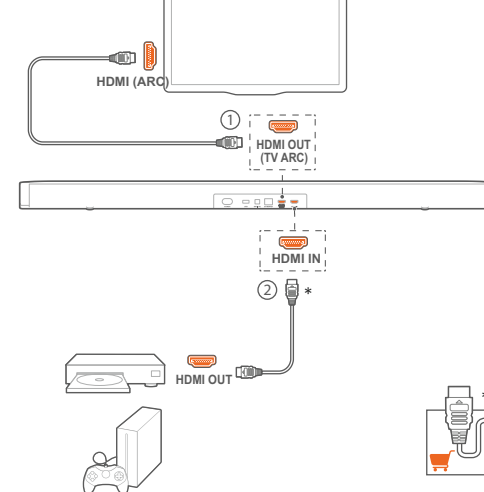

Акустична система з блютуз JBL модель BAR 5.1 Surround

(арт. JBLBAR51IMMRMBLКЕР *, JBLBAR51IMBLКЕР), де BLКЕР - чорна.

Інструкція користувача

КОМПЛЕКТАЦІЯ

* Довжина дроту живлення і тип вилок залежить від регіону.

ВСТАНОВЛЕННЯ ЗВУКОВОЇ ПАНЕЛІ

Встановлення звукової панелі на столі

Встановлення звукової панелі на стіні

ПІДКЛЮЧЕННЯ ЗВУКОВОЇ ПАНЕЛІ

5V= 500mA

Тільки для оновлення програмного забезпечення.

ЖИВЛЕННЯ СИСТЕМИ

Сабвуфер та звукова панель будуть підключені автоматично при вклученні обох пристроїв.

Акустична система з блютуз JBL модель BAR 5.1 Surround

(арт. JBLBAR51IMMRMBLKEP *, JBLBAR51IMBLKEP), де BLKEP - чорна.

Розміри:

- Розміри (Ш x В x Г): 1018 x 58 x 100 мм (звукова панель); 305 x 440 x 305 мм (сабвуфер)
- Вага: 2,85 кг (звукова панель); 10,62 кг (сабвуфер)

ПРАВИЛА ТА УМОВИ ЕФЕКТИВНОГО І БЕЗПЕЧНОГО ВИКОРИСТАННЯ