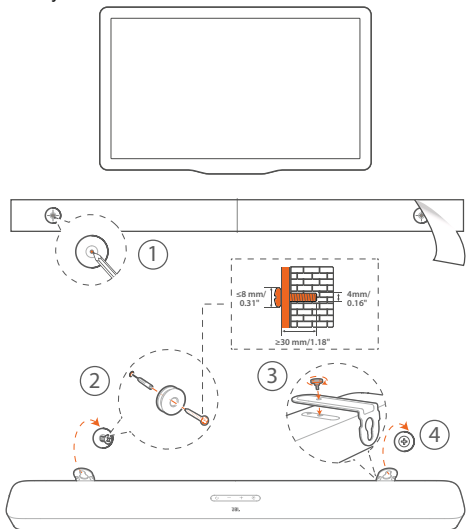

Акустична система з блютуз JBL модель BAR 5.1 Surround

(арт. JBLBAR51IMMRMBLКЕР *, JBLBAR51IMBLКЕР), де BLКЕР - чорна.

Інструкція користувача

КОМПЛЕКТАЦІЯ

* Довжина дроту живлення і тип вилок залежить від регіону.

ВСТАНОВЛЕННЯ ЗВУКОВОЇ ПАНЕЛІ

Встановлення звукової панелі на столі

Встановлення звукової панелі на стіні

ПІДКЛЮЧЕННЯ ЗВУКОВОЇ ПАНЕЛІ

5V= 500mA

Тільки для оновлення програмного забезпечення.

ЖИВЛЕННЯ СИСТЕМИ

Розміри:

- Розміри (Ш x В x Г): 1018 x 58 x 100 мм (звукова панель); 305 x 440 x 305 мм (сабвуфер)
- Вага: 2,85 кг (звукова панель); 10,62 кг (сабвуфер)

ПРАВИЛА ТА УМОВИ ЕФЕКТИВНОГО І БЕЗПЕЧНОГО ВИКОРИСТАННЯ