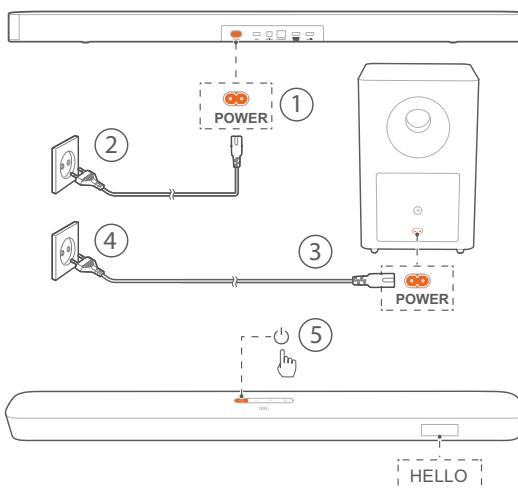

ВСТАНОВЛЕННЯ ЗВУКОВОЇ ПАНЕЛІ

Встановлення звукової панелі на столі

Встановлення звукової панелі на стіні

ПІДКЛЮЧЕННЯ ЗВУКОВОЇ ПАНЕЛІ

5V= 500mA

Тільки для оновлення програмного забезпечення.

ЖИВЛЕННЯ СИСТЕМИ

Сабвуфер та звукова панель будуть підключені автоматично при вклученні обох пристроїв.

Акустична система з блютуз JBL модель BAR 5.1 Surround

(арт. JBLBAR51IMMRMBLKEP *, JBLBAR51IMBLKEP), де BLKEP - чорна.