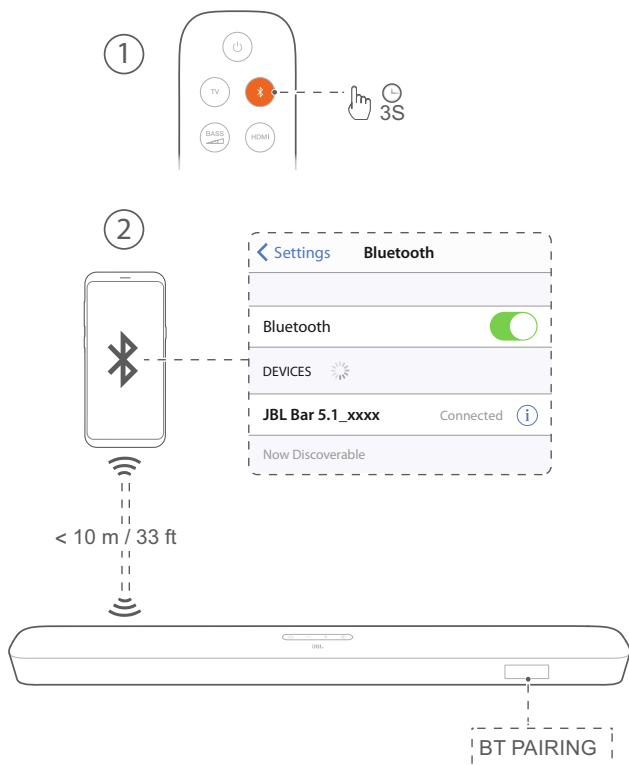

ВСТАНОВЛЕННЯ ЗВУКОВОЇ ПАНЕЛІ

Встановлення звукової панелі на столі

Встановлення звукової панелі на стіні

ПІДКЛЮЧЕННЯ ЗВУКОВОЇ ПАНЕЛІ

5V= 500mA

Тільки для оновлення програмного забезпечення.

ЖИВЛЕННЯ СИСТЕМИ

Сабвуфер та звукова панель будуть підключені автоматично при вклученні обох пристроїв.

Акустична система з блютуз JBL модель BAR 5.1 Surround

(арт. JBLBAR51IMMRMBLKEP *, JBLBAR51IMBLKEP), де BLKEP - чорна.

Інструкція користувача

РОБОТА З ТВ ТА ІНШИМИ ПРИСТРОЯМИ

З'ЄДНАННЯ ПО BLUETOOTH

РОБОТА З CHROMECAST | AIRPLAY

Варіант А: Завантажте та запустіть додаток Google Home на телефоні чи планшеті. Дотримуйтесь інструкцій у додатку, щоб завершити налаштування.

Варіант В: Налаштуйте Airplay на своєму пристрої Apple, якщо ви хочете підключити його до звукової панелі, і натисніть «Далі». (Переконайтеся, що ваш смартфон або планшет підключений до тієї ж мережі Wi-Fi, що і звукова панель).