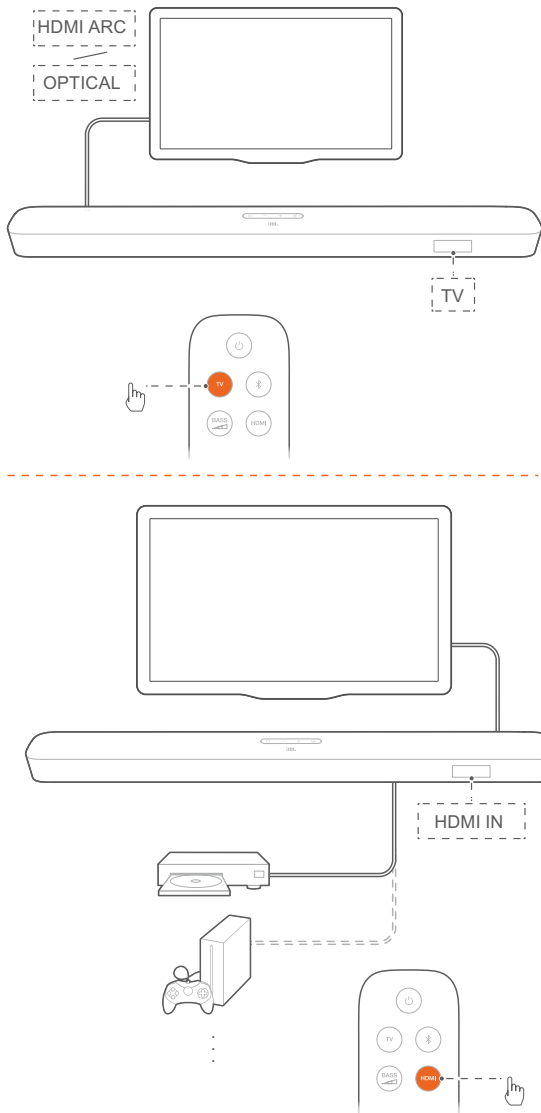

ВСТАНОВЛЕННЯ ЗВУКОВОЇ ПАНЕЛІ

Встановлення звукової панелі на столі

Встановлення звукової панелі на стіні

ПІДКЛЮЧЕННЯ ЗВУКОВОЇ ПАНЕЛІ

5V= 500mA

Тільки для оновлення програмного забезпечення.

ЖИВЛЕННЯ СИСТЕМИ

Сабвуфер та звукова панель будуть підключені автоматично при вклученні обох пристроїв.

Акустична система з блютуз JBL модель BAR 5.1 Surround

(арт. JBLBAR51IMMRMBLKEP *, JBLBAR51IMBLKEP), де BLKEP - чорна.

Інструкція користувача

РОБОТА З ТВ ТА ІНШИМИ ПРИСТРОЯМИ

З'ЄДНАННЯ ПО BLUETOOTH

РОБОТА З CHROMECAST | AIRPLAY

Варіант А: Завантажте та запустіть додаток Google Home на телефоні чи планшеті. Дотримуйтесь інструкцій у додатку, щоб завершити налаштування.

Варіант В: Налаштуйте Airplay на своєму пристрої Apple, якщо ви хочете підключити його до звукової панелі, і натисніть «Далі». (Переконайтеся, що ваш смартфон або планшет підключений до тієї ж мережі Wi-Fi, що і звукова панель).