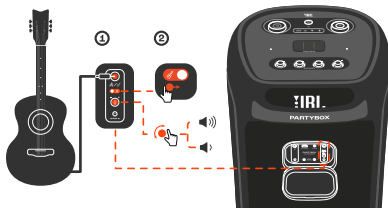

Now Discoverable

Портативна акустична система з блютуз JBL модель PARTYBOX Ultimate (арт. JBLPARTYBOXULTEU), чорний.

Інструкція користувача

5 Відтворення

Натисніть  , щоб відтворити свій плейлист або обрати налаштування колонок, збережені у застосунку JBL One.

6 Світлове шоу

Також обирайте пресети світлового шоу та інші налаштування у застосунку JBL One.

7 Мікрофон

8 Гітара

Портативна акустична система з блютуз JBL модель PARTYBOX Ultimate (арт. JBLPARTYBOXULTEU), чорний.

Інструкція користувача

9 JBL PARTYPAD™ *

10 Підключення кількох колонок

11 Зарядження

12 Захист від бризок IPX4