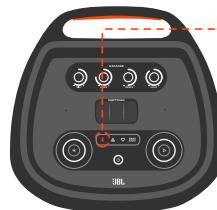

4 Bluetooth-підключення

Settings Bluetooth

Bluetooth ☒

DEVICES

JBL PartyBox Ultimate Connected

Now Discoverable