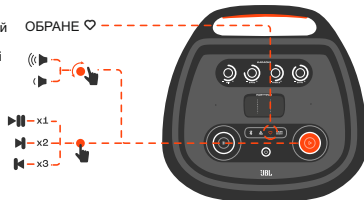

2 Застосунок JBL ONE

Підключіть пристрій Android™ або iOS до мережі Wi-Fi та дотримуйтесь інструкцій у застосунку, щоб завершити налаштування колонки.

JBL ONE

* Зауважте, що зараз деякі сервіси можуть бути тимчасово недоступними на території України або можуть не підтримувати українську мову.

3 Потокова передача музики

JBL ONE

Транслюйте музику через програму JBL One або підтримувані музичні сервіси.

4 Bluetooth-підключення

Settings Bluetooth

Bluetooth

DEVICES

JBL PartyBox Ultimate Connected

Now Discoverable

Портативна акустична система з блютуз JBL модель PARTYBOX Ultimate (арт. JBLPARTYBOXULTEU), чорний.

Інструкція користувача

5 Відтворення

Натисніть  , щоб відтворити свій плейлист або обрати налаштування колонок, збережені у застосунку JBL One.