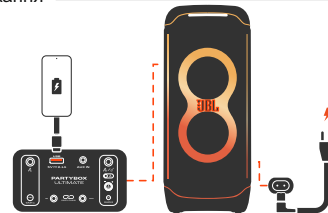

Now Discoverable

Портативна акустична система з блютуз JBL модель PARTYBOX Ultimate (арт. JBLPARTYBOXULTEU), чорний.

Інструкція користувача

5 Відтворення

Натисніть  , щоб відтворити свій плейлист або обрати налаштування колонок, збережені у застосунку JBL One.

6 Світлове шоу

Також обирайте пресети світлового шоу та інші налаштування у застосунку JBL One.

7 Мікрофон

8 Гітара

Портативна акустична система з блютуз JBL модель PARTYBOX Ultimate (арт. JBLPARTYBOXULTEU), чорний.

Інструкція користувача

9 JBL PARTYPAD™ *

10 Підключення кількох колонок

11 Зарядження

12 Захист від бризок IPX4