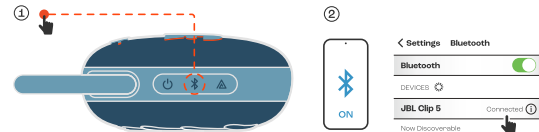

2 Під'єднання через Bluetooth