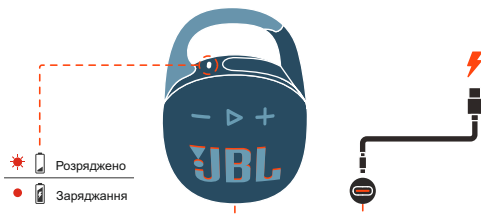

## Інструкція користувача

4 Підключення сумісних колонок

5 Застосунок

Використовуйте застосунок JBL PORTABLE для налаштування колонки і оновлення програмного забезпечення.

6 Заряджання

Портативна акустична система з блютуз JBL модель CLIP5  
(арт. JBLCLIP5\*), де \* - BLK - чорний, BLU - синій, PINK - рожевий,  
PUR - пурпуровий, RED - червоний, SQUAD - хакі, WHT - білий.