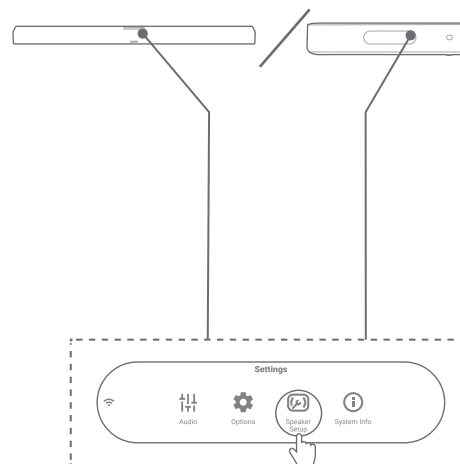

1 Комплектація

2 Огляд

Акустична система Harman Kardon модель
CITATION SUB (НКCITATIONSUB*),
де * - BLKEU - чорний, GRYEU - сірий.

Інструкція користувача

Індикатор статусу з'єднання	Стан
Вхід в режим з'єднання	● Блимає
Бездротове з'єднання з Citation Bar/Adapt/Tower	● 10 сек → ○ Вимк.
Поза зоною / втрачено бездротове з'єднання	● Блимає

3 Початок роботи

A

Citation Bar

Citation Adapt

Citation Tower

Акустична система Harman Kardon модель
CITATION SUB (НКCITATIONSUB*),
де * - BLKEU - чорний, GRYEU - сірий.

Інструкція користувача

B

C

Оберіть "Speaker Setup",
дотримуйтесь інструкцій на екрані.