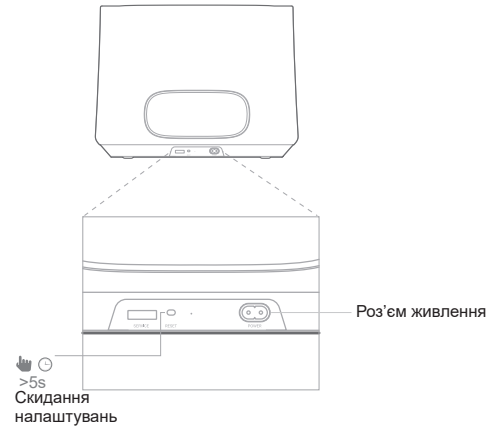

1 Комплектація

2 Огляд

Акустична система Harman Kardon модель
CITATION SUB (НКCITATIONSUB*),
де * - BLKEU - чорний, GRYEU - сірий.

Інструкція користувача

Індикатор статусу з'єднання	Стан
Вхід в режим з'єднання	● Блимає
Бездротове з'єднання з Citation Bar/Adapt/Tower	● 10 сек → ○ Вимк.
Поза зоною / втрачено бездротове з'єднання	● Блимає