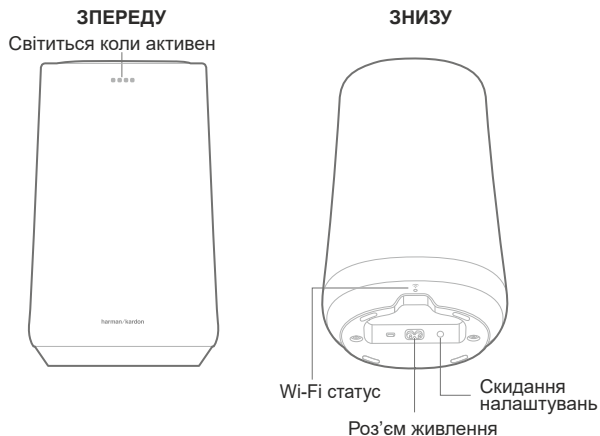

Кабель живлення x1

2 Огляд

ЗВЕРХУ

Мікрофони

Акустична система Harman Kardon модель CITATION 100 (HKCITATION100*) / CITATION 100 MKII (HKCITATION100 MKII*) де * - BLKEU - чорний, GRYEU - сірий.

Інструкція користувача