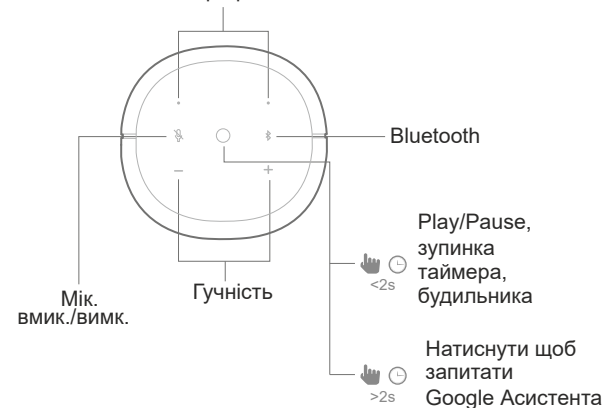

Акустична система Harman Kardon модель CITATION 100 (HKCITATION100*) / CITATION 100 MKII (HKCITATION100 MKII*) де * - BLKEU - чорний, GRYEU - сірий.

Інструкція користувача

1 Комплектація

Citation 100 / Citation 100 MKII x1

Кабель живлення x1

2 Огляд

ЗВЕРХУ

Мікрофони

Акустична система Harman Kardon модель CITATION 100 (HKCITATION100*) / CITATION 100 MKII (HKCITATION100 MKII*) де * - BLKEU - чорний, GRYEU - сірий.

Інструкція користувача