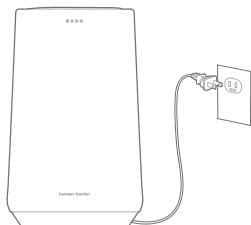

Кабель живлення x1

2 Огляд

ЗВЕРХУ

Мікрофони

Акустична система Harman Kardon модель CITATION 100 (HKCITATION100*) / CITATION 100 MKII (HKCITATION100 MKII*) де * - BLKEU - чорний, GRYEU - сірий.

Інструкція користувача

3 Початок роботи

Підключення живлення

Wi-Fi статус	Колір
Відмінний сигнал Wi-Fi	Зелений
Рекомендований сигнал Wi-Fi	Жовтий
Слабкий сигнал Wi-Fi або відключений	Червоний

Акустична система Harman Kardon модель CITATION 100 (HKCITATION100*) / CITATION 100 MKII (HKCITATION100 MKII*) де * - BLKEU - чорний, GRYEU - сірий.