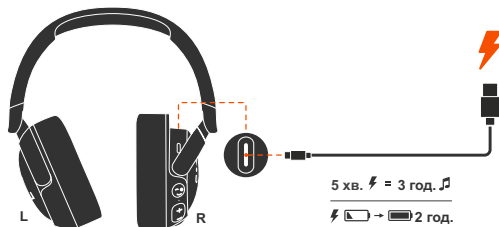

8 Зарядження