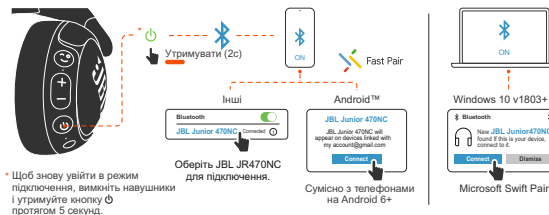

2 Увімкнення та підключення