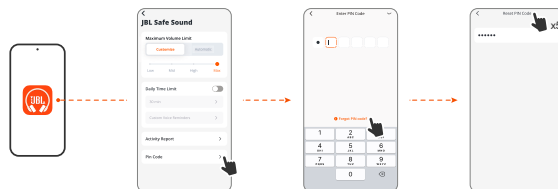

Інструкція користувача

7 Скидання пін-коду