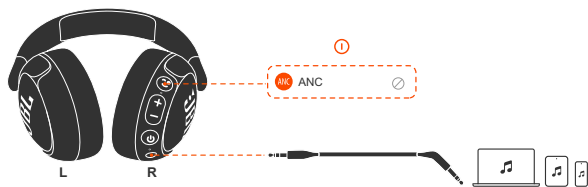

5 Під'єднання через кабель