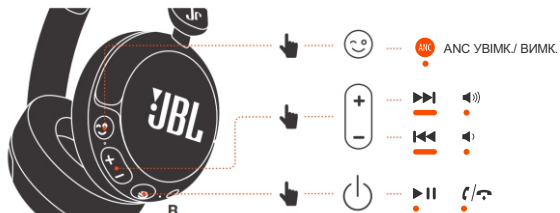

Навушники з блютуз JBL модель JUNIOR 470NC (арт. JBLJR470NC*), де * позначає колір корпусу, BLU - синій, PIK - рожевий, WHT - білий.

Інструкція користувача

4 Керування