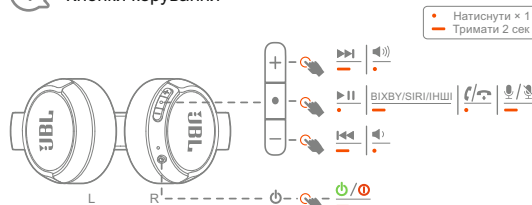

4 Кнопки керування