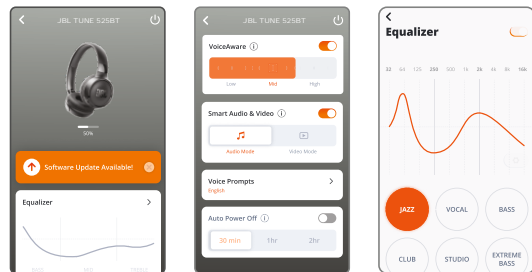

5 Більші можливості з застосунком JBL Headphones