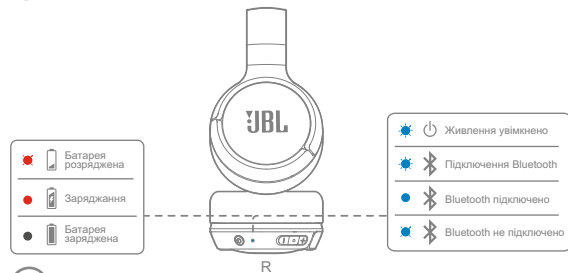

Наушники з блютуз JBL модель TUNE525BT

(арт. JBLT525BT*), де* позначає колір корпусу,
BLKEU - чорний, BLUEU - синій, WHITEU - білий, PUREU - пурпуровий.

Інструкція користувача

8 LED-індикація

9 Технічні характеристики

Динамік: 33 мм, динамічний

Джерело живлення: 5 В, 1 А

Vага: 157 г

Час зарядки: до 2 годин після повної розрядки

Час відтворення музики з увімкненим Bluetooth: до 57 годин

Час розмов: до 35 годин

Частотна характеристика: 20 Гц - 20 КГц

Імпеданс: 30 Ом

Чутливість: 102 дБ зав. тиску, при 1 кГц

Максимальний рівень звукового тиску: 95 дБ

Чутливість мікрофона: -40 дБ-В/Па при 1 кГц

Версія Bluetooth: 5.3

Частота Bluetooth: 2,4 ГГц - 2,4835 ГГц

Максимальна робоча температура: 45 °C

ПРАВИЛА ТА УМОВИ ЕФЕКТИВНОГО І БЕЗПЕЧНОГО ВИКОРИСТАННЯ

СПРОЩЕНА ДЕКЛАРАЦІЯ ПРО ВІДПОВІДНІСТЬ

Наушники з блютуз JBL модель TUNE525BT

(арт. JBLT525BT*), де* позначає колір корпусу,
BLKEU - чорний, BLUEU - синій, WHITEU - білий, PUREU - пурпуровий.