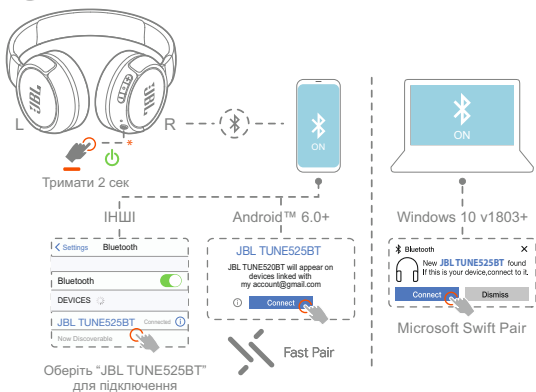

2 Увімкнення та підключення

* Для повторного входу в режим підключення, вимкніть навушники та тримайте кнопку 5 секунд.