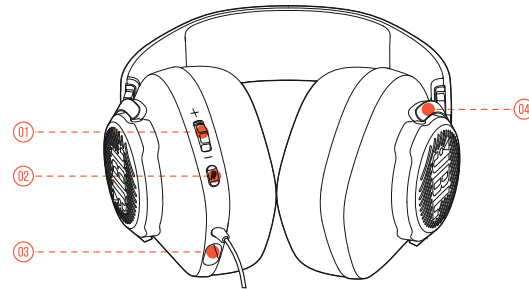

Інструкція користувача

1 КОМПЛЕКТАЦІЯ

Наушники з мікрофоном JBL модель Quantum 100M2 та Quantum 100

Знімний мікрофон

Захист для мікрофона з піноматеріалу

2 ОГЛЯД

- 01 Регулювання гучності
- 02 Вимикання / вмикання мікрофона
- 03 2,5-мм роз'єм для знімного мікрофона
- 04 Механізм складання