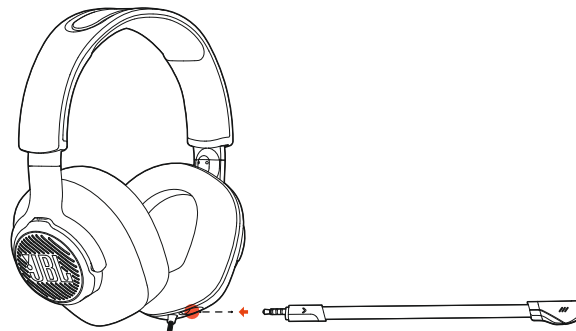

Інструкція користувача

4 МІКРОФОН

5 ТЕХНІЧНІ ХАРАКТЕРИСТИКИ

Розмір динаміка: 40 мм

Частотна характеристика: 20 Гц – 20 кГц

Макс. вхідна потужність: 20 мВт

Чутливість: 96 дБ на 1 кГц / 1 мВт

Імпеданс: 32 Ом

Робочий діапазон частот мікрофона: 100 Гц – 10 кГц

Чутливість мікрофона: -42 дБ-В на 1 кГц / Па

Діаграма спрямованості мікрофона: спрямована

Тип мікрофона: знімний на гнучкій ніжці

Довжина проводу: 1,2 м

Вага: 220 г