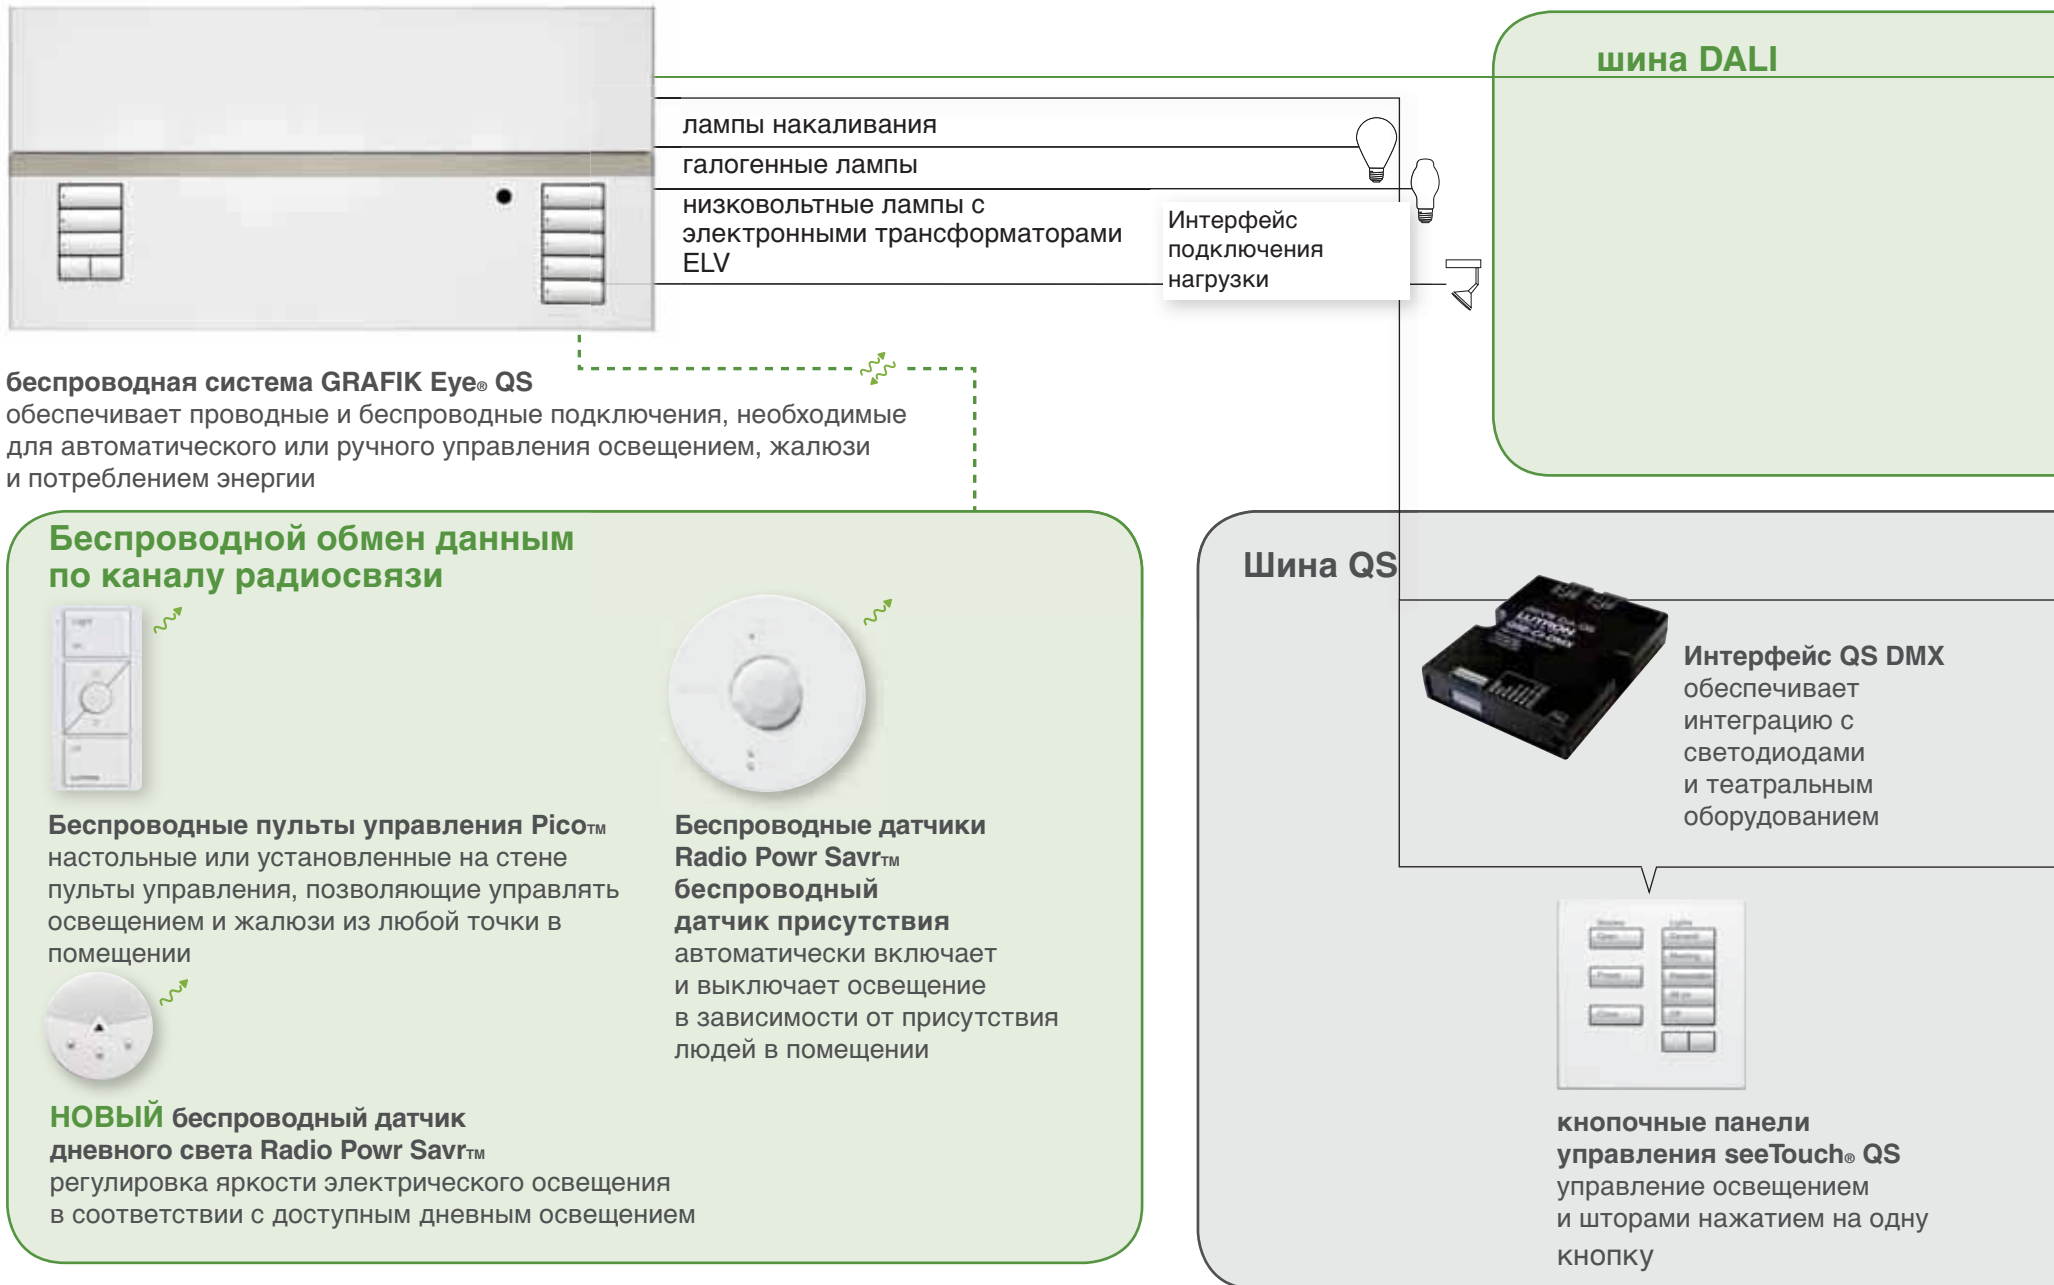

Управление освещением и шторами из любой точки в помещении

Беспроводной радиодатчик присутствия/отсутствия Radio Powr Savr™

легкая установка и обеспечение энергосбережения путем включения освещения, только когда оно необходимо

Беспроводная система GRAFIK Eye® QS

отслеживание, планирование и управление освещением и шторами по нажатию кнопки

Интерфейс RS232/Ethernet

интеграция с системами управления зданием для управления освещением, шторами, видео и температурой с одного устройства

СИСТЕМНАЯ ДИАГРАММА ПОДКЛЮЧЕНИЯ КЛЮЧЕВЫХ КОМПОНЕНТОВ

беспроводная система GRAFIK Eye® QS
 обеспечивает проводные и беспроводные подключения, необходимые для автоматического или ручного управления освещением, жалюзи и потреблением энергии

Беспроводной обмен данным по каналу радиосвязи

Беспроводные пульты управления Pico™
 настольные или установленные на стене пульты управления, позволяющие управлять освещением и жалюзи из любой точки в помещении