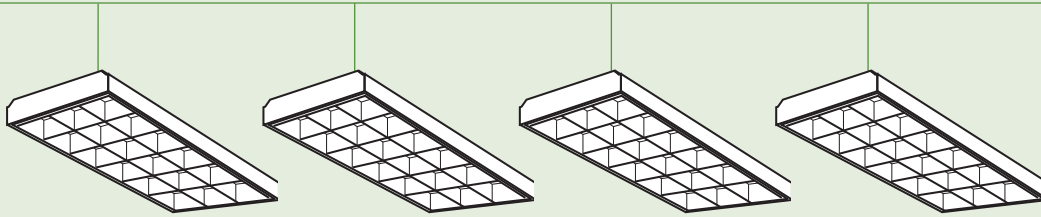

Устройства, совместимые с протоколом DALI

светильники с цифровой адресацией могут работать независимо или в составе группы для управления электрическим освещением

* Балласты и юлок питания светильников с цифровой адресацией обеспечивают автономное управление всеми устройствами и предоставляют возможность изменения зон освещения без повторной прокладки проводов.

Максимум 64 светильника с цифровой адресацией

Контактный интерфейс
обеспечение интеграции со сторонним оборудованием, требующим контактного ввода/вывода

Интерфейс RS-232/Ethernet
обеспечение интеграции со Аудио/Видео системами, HVAC и системами управления зданием

Другие системы

Сенсорная панель управления

Оборудование РМФС

Аудио/Видео оборудование

Блок питания Smart Power supply QS

Дополнительные устройства QS

Quantum®
обеспечение комплексного управления освещением во всем здании

Беспроводная и проводная система управления шторами Sivoia® QS
Уменьшение попадания прямых солнечных лучей и тепла для повышения комфорта, производительности и экономии энергии при сохранении возможности наслаждаться пейзажем