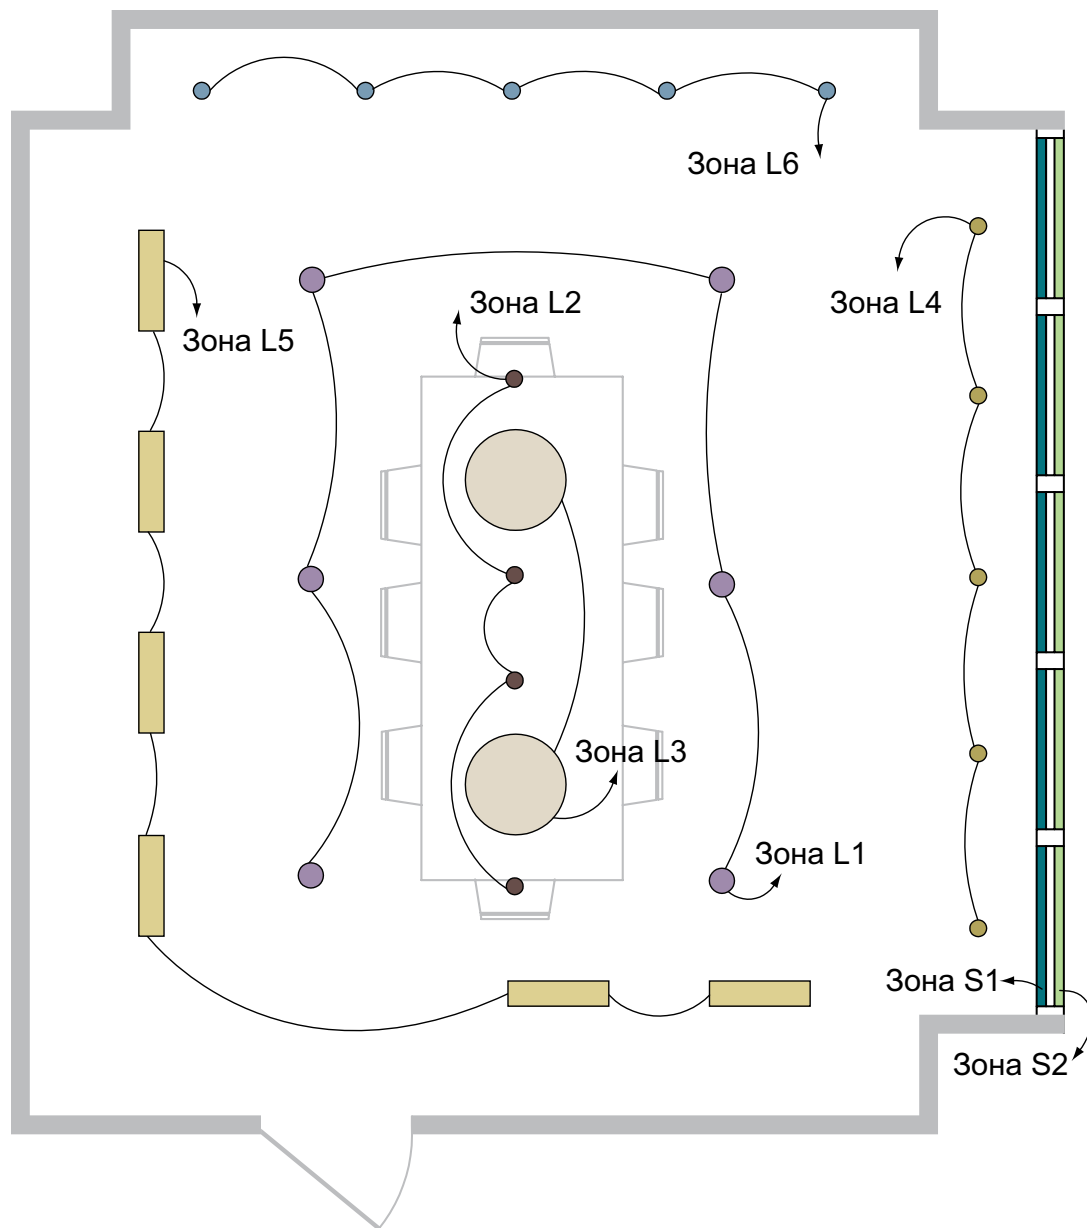

## **Точное управление дневным светом**

Шторы Sivoia QS созданы по технологии Lutron и оснащены бесшумным приводом, который позволяет достигнуть наиболее точного управления шторами. Шторы опускаются и поднимаются синхронно и плавно по одной линии. Минимальный зазор между шторой и проемом окна составляет 20мм, что позволяет максимально закрыть площадь окна.

# Типовое расположение системы управления освещением по зонам.