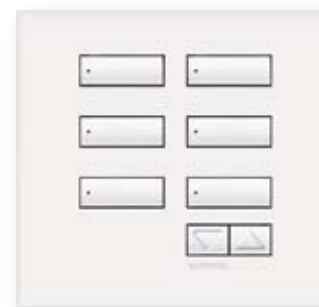

2-х кнопочная панель

4-х кнопочная панель

5-ти кнопочная панель с регулятором яркости

8-ми кнопочная панель с ИК-приемником и регулятором яркости

7-ми кнопочная панель с регулятором яркости

Двухсекционная 3-кнопочная панель с 3 дополнительными кнопками регулятора яркости