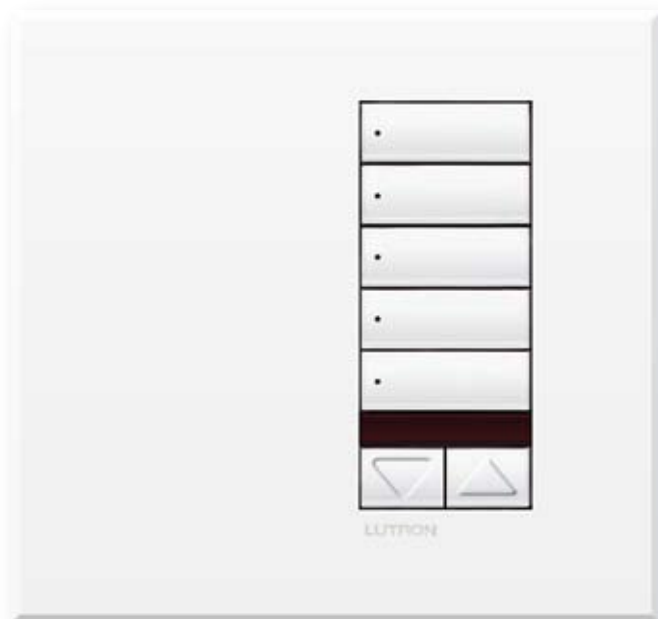

Кнопочные панели

Кнопочные панели seeTouch® QS

Стандартные кнопки или кнопки с выгравированными надписями (доступны 10 моделей)

5-ти кнопочные панели с ИК-приемником и регулятором яркости (панель представлена в натуральную величину)