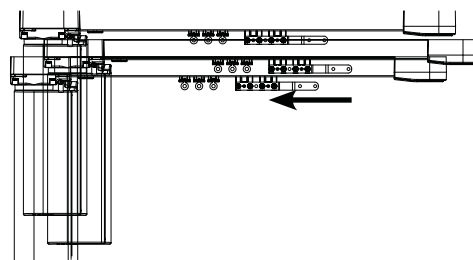

Перемещение влево

Привод расположен с левой стороны, штора открывается бегунком справа налево. (Привод остается скрытым за сложенной шторой).