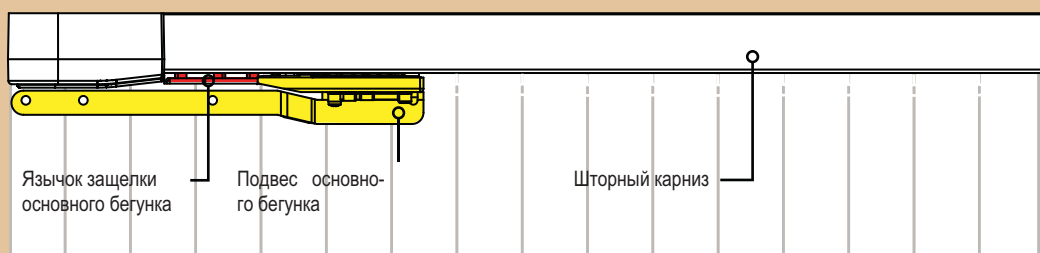

удобно для ГОСТИНИЦ

Данная карнизная система может поставляться с бегунком для ручного открывания*. При открывании занавеса вручную основной механизм открывания освобождается, что позволяет открыть занавес.

Патентованная пружинная система расцепления Lutron® настраивается на месте, что позволяет регулировать усилие, необходимое для открывания занавеса вручную.

Преимущества:

- Возможность открыть шторы при перебоях электроснабжения для естественного освещения и обзора окружающих видов
- Предотвращение повреждения при попытке открыть шторы, потянув за них, а не используя электрический привод

Сцеплен: Подвес основного бегунка сцеплен с язычком защелки основного бегунка.

Расцеплен: Когда штора открыта вручную, подвес основного бегунка отцеплен от язычка защелки основного бегунка.