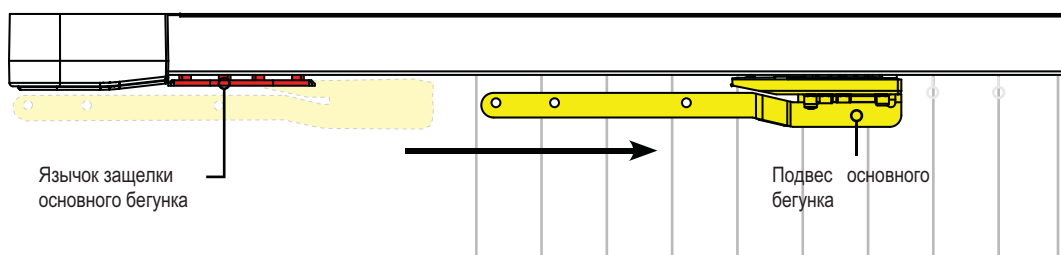

Повторное сцепление: Для автоматического сцепления закройте шторы вручную или нажмите кнопку «Открыть» на пульте управления шторами.

* Бегунок ручного открывания функционирует с тканевыми портьерами весом до 31,7 кг.