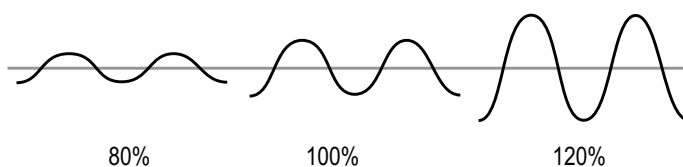

Стиль «волна» назван так из-за плавных одинаковых волн, образованных свисающими с карниза шторами. Это выглядит элегантно и современно — идеальное решение для жилых и офисных помещений.

- Штора имеет полосу с кнопками (требуется Graber®), позволяющую закрепить штору непосредственно на дополнительных бегунках карниза
- «Заполнение» шторы определяется расстоянием между бегунками карниза. Чем выше коэффициент заполнения, тем более объемными выглядят шторы.*