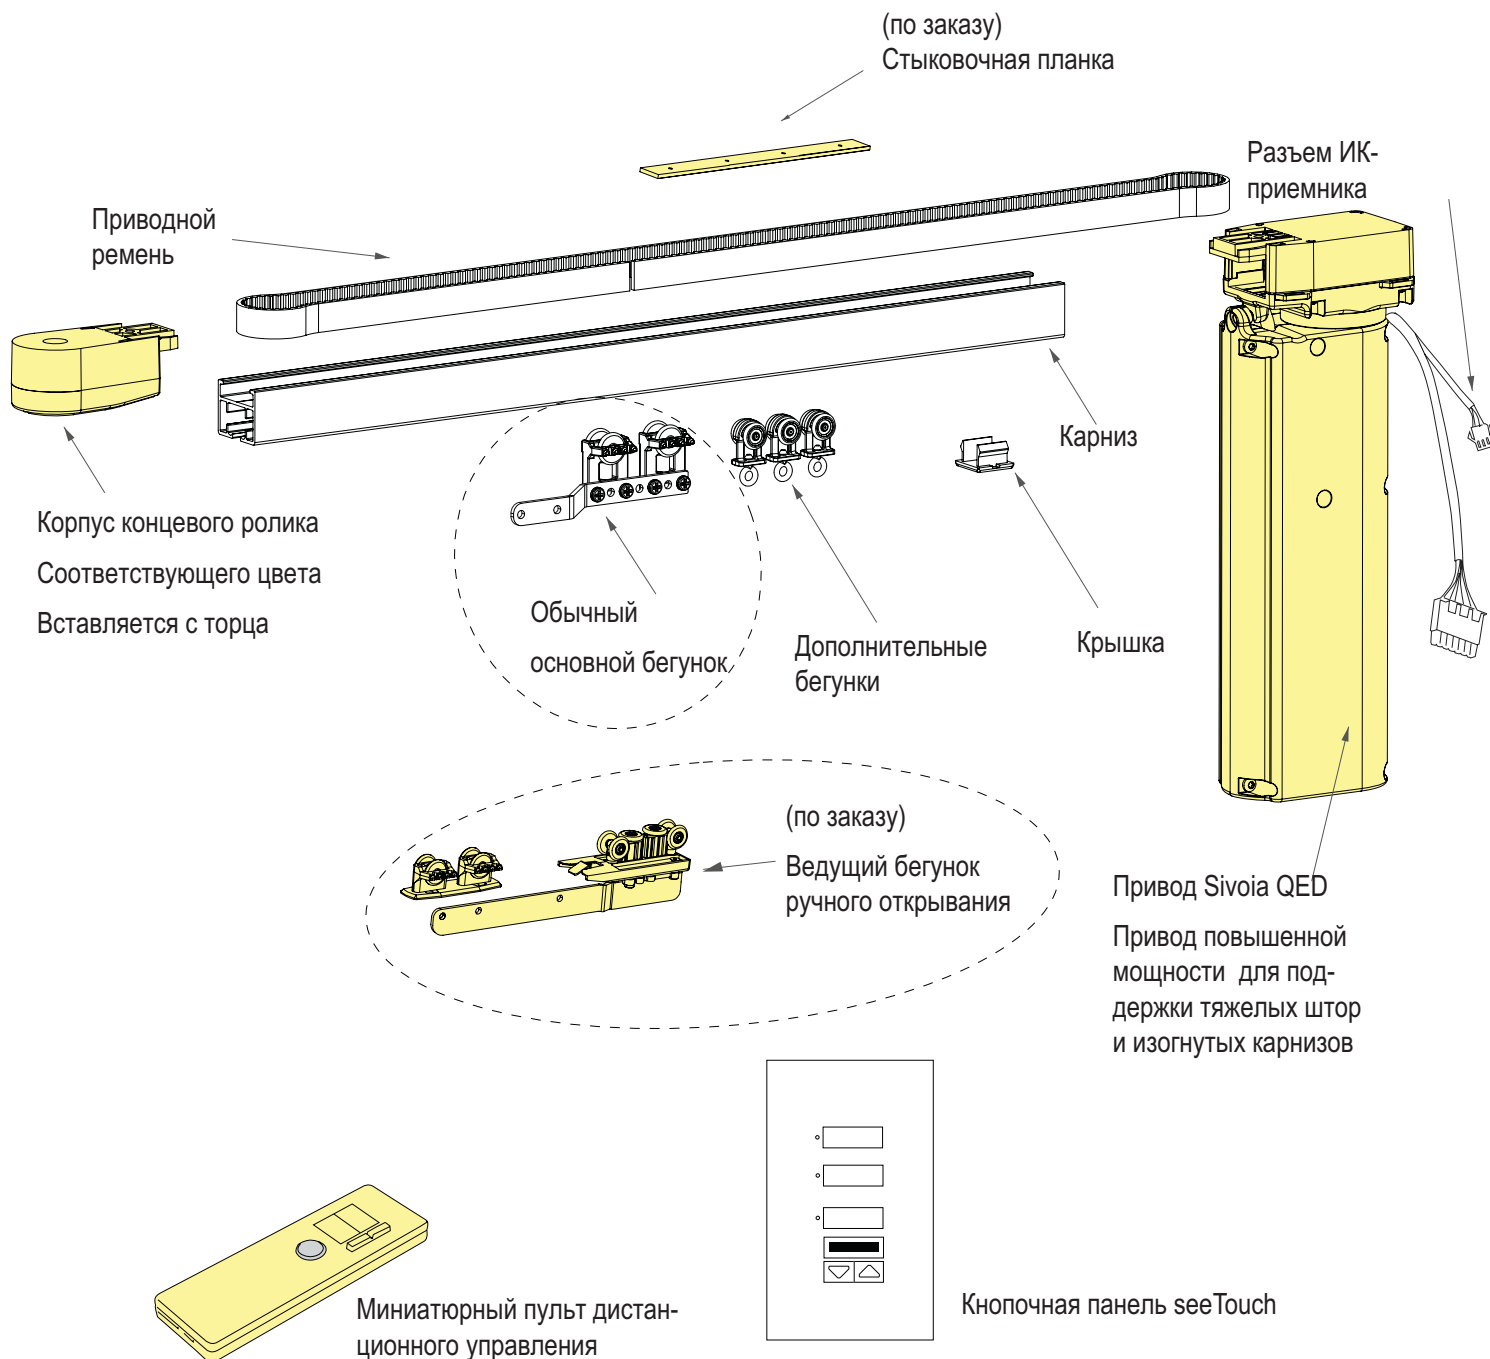

ИК-приемник

Sivoia QED SV-100SF-230-ST
Индивидуальный блок питания с винтовыми клеммами

Обеспечивает систему штор питанием от отдельного источника

КОМПОНЕНТЫ СИСТЕМЫ

Карнизная система Sivoia QED® обычно включает следующие компоненты (см. рис.). Карниз управляется с ручного пульта дистанционного управления или с проводной клавишной панели.