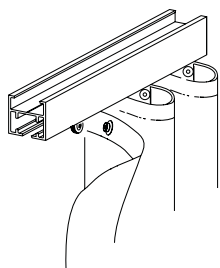

Характеристики системы волнистых штор см. в следующих таблицах.

Sivoia QED | Характеристики системы волнистых штор D105

Ширина (мм)	Прямой карниз (вес, кг)
от 600 до 800	13,6
от 800 до 1100	18
от 1100 до 1400	24,9
от 1400 до 1700	31,7
от 1700 до 2743	38,5
от 2743 до 3962	29,5
от 3962 до 4572	18
от 4572 до 5496	4,5 для 80% заполнения 4,5 для 100% заполнения отсутствует (ограничено) для 120% заполнения

Sivoia QED | Характеристики системы волнистых штор D145

Ширина (мм)	Прямой карниз (вес, кг)
от 600 до 800	13,6
от 800 до 1100	18
от 1100 до 1400	24,9
от 1400 до 1700	31,7
от 1700 до 2133	38,5
от 2133 до 2743	47,6
от 2743 до 3353	63,5
от 3353 до 4267	56,9
от 4267 до 5486	40,8
от 5486 до 6400	22,7

Для получения информации по изогнутым системам волнистых штор обращайтесь в отдел помощи по шторам компании Lutron по телефону +1.800.446.1503.

Примечание. Внимательно перечитайте эту брошюру еще раз, чтобы подробно изучить варианты использования карнизов Sivoia QED.