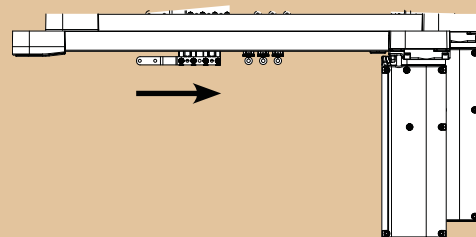

Компоновка системы

Система с прямыми карнизами доступна в следующих конфигурациях:

- Одиночный или двойной карниз
- Перемещение вправо, перемещение влево, перемещение от центра, составные системы (перемещение от центра)
- Стандартные одиночные карнизы длиной до 5,486 м, многосекционные до 9,144 м, составные многосекционные до 18,288 м
- В сочетании с любыми шторами, приобретенными заказчиком, структурированными в стиле «плиссе» или «волна», в пределах веса, указанного на стр. 20-21

Перемещение вправо

Привод расположен с правой стороны, штора открывается бегунком слева направо. (Привод остается скрытым за сложенной шторой).