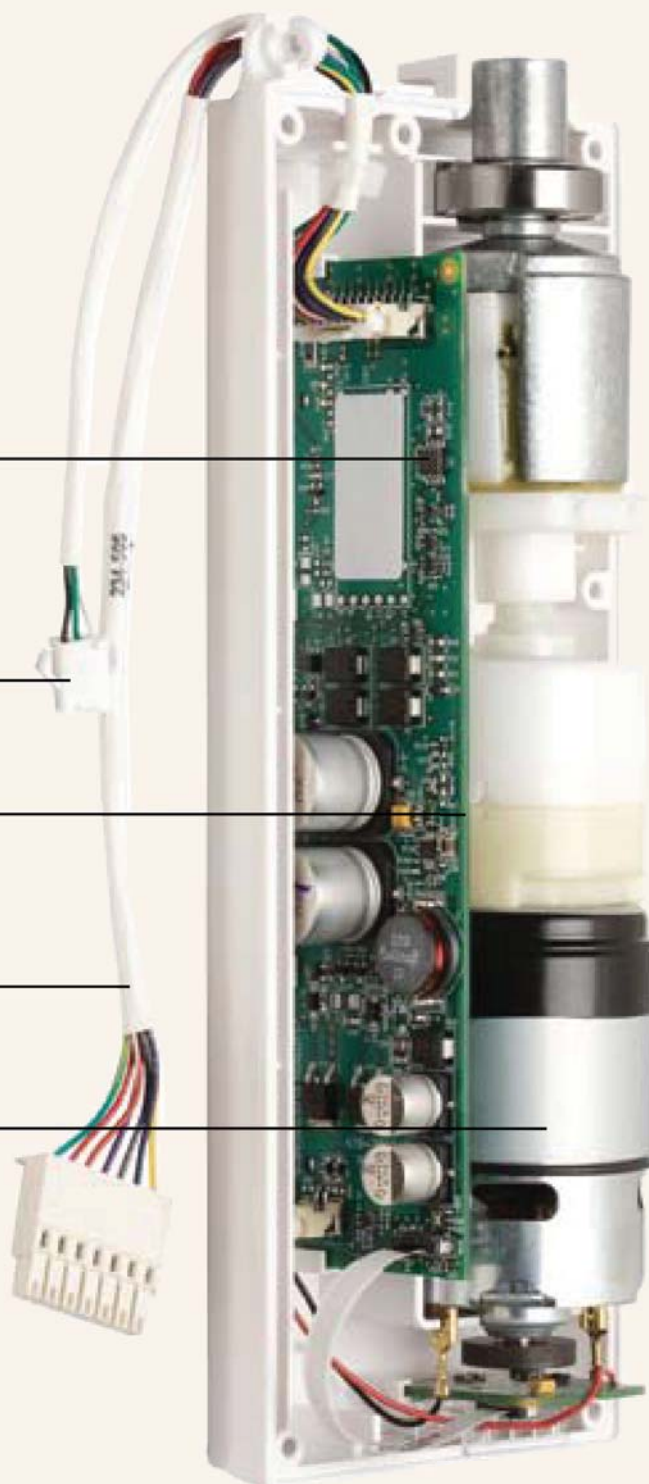

Карнизные системы Sivoia QED® отличаются

- Бесшумным перемещением
- Плавной работой
- Точным перемещением
- 8-летней гарантией

Микросхема положения
для точного перемещения

Встроенный инфракрасный приемник для
простого, интуитивно понятного управления

Микропроцессор
(на другой стороне платы)
для цифровой связи

- Простая низковольтная коммутация,
обеспечивающая легкую установку

Мотор-редуктор
для сверхтихого перемещения

Привод Sivoia QED со снятой крышкой