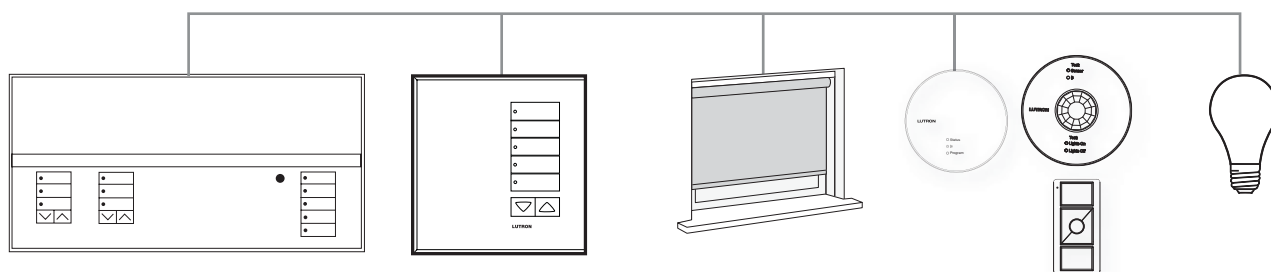

ОБЪЕДИНЕННАЯ СИСТЕМА УПРАВЛЕНИЯ ШТОРАМИ И ОСВЕЩЕНИЕМ С ИСПОЛЬЗОВАНИЕМ GRAFIK EYE® QS

GRAFIK Eye QS

Кнопочная панель seeTouch® QS с управлением сценами

Рулонная штора

Управление освещением и шторами по радиоканалу

Искусственное освещение

ПОЛНОЕ УПРАВЛЕНИЕ СВЕТОМ

Оконные системы Sivoia QS органично сочетаются с системой GRAFIK Eye QS для полного управления освещением. Создайте и вызовите нужный режим освещения автоматически, регулируя области искусственного и естественного освещения нажатием одной кнопки.

Изучите следующие варианты, чтобы выяснить, как полное управление освещением может сделать более комфортным ваше помещение.