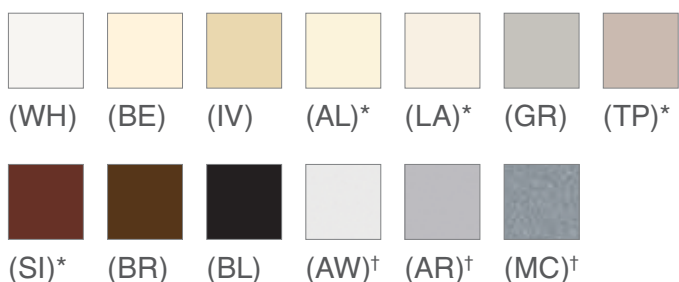

* Полное описание вариантов клавишных панелей с указанием номеров моделей вы найдете на странице спецификаций seeTouch QS на сайте www.lutron.com/SivoiaQS

МАТОВАЯ ОТДЕЛКА

(HT) Огненный	(TC) Терракотовый
(MR) Мерло*	(GB) Зеленый шиповник*
(PL) Слива*	(BG) Голубой камень*
(TQ) Бирюза*	(MS) Камень цвета мокка *
(SG) Морское стекло*	(GS) Золотой камень*
(ES) Бледно-желтый	(DS) Камень пустыни
(BI) Кремовый	(ST) Серый камень
(SW) Белоснежный	(LS) Известняк
(PD) Палладий*	
(MN) Темная ночь	
(SI) Охра*	

ПАЛИТРА АРХИТЕКТУРНОЙ МАТОВОЙ ОТДЕЛКИ

(WH) Белый	(SI) Охра*
(BE) Бежевый	(BR) Коричневый
(IV) Цвет слоновой кости	(BL) Черный
(AL) Миндальный*	(AW) Белый Арктика†
(LA) Светлый миндальный*	(AR) Серебро†
(GR) Серый	(MC) Слюда†
(TP) Серо-коричневый*	

ПАЛИТРА МЕТАЛЛИЧЕСКОЙ ОТДЕЛКИ

(SB) Сатиновая латунь†	(QB) Латунь под старину†
(BB) Блестящая латунь†	(QZ) Бронза под старину†
(BC) Блестящий хром†	(SC) Сатиновый хром†
(CLA) Чистый анодированный Алюминий	(SN) Сатиновый никель†
(BLA) Черный анодированный Алюминий	(BN) Блестящий никель†
(BRA) Алюминий анодированный под латунь	(AU) Золото†