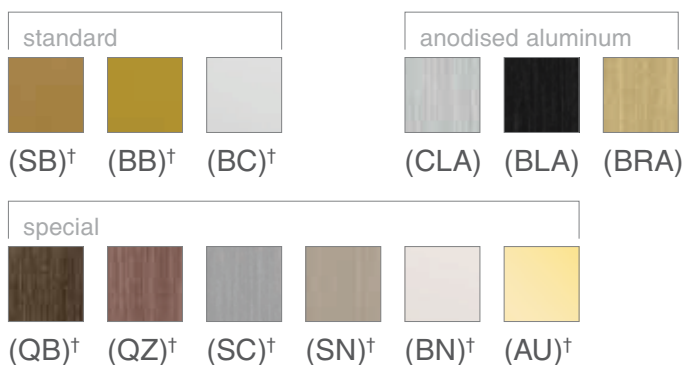

* Полное описание вариантов клавишных панелей с указанием номеров моделей вы найдете на странице спецификаций seeTouch QS на сайте www.lutron.com/SivoiaQS

МАТОВАЯ ОТДЕЛКА

(HT) Огненный	(TC) Терракотовый
(MR) Мерло*	(GB) Зеленый шиповник*
(PL) Слива*	(BG) Голубой камень*
(TQ) Бирюза*	(MS) Камень цвета мокка *
(SG) Морское стекло*	(GS) Золотой камень*
(ES) Бледно-желтый	(DS) Камень пустыни
(BI) Кремовый	(ST) Серый камень
(SW) Белоснежный	(LS) Известняк
(PD) Палладий*	
(MN) Темная ночь	
(SI) Охра*	

ПАЛИТРА АРХИТЕКТУРНОЙ МАТОВОЙ ОТДЕЛКИ

(WH) Белый	(SI) Охра*
(BE) Бежевый	(BR) Коричневый
(IV) Цвет слоновой кости	(BL) Черный
(AL) Миндальный*	(AW) Белый Арктика†
(LA) Светлый миндальный*	(AR) Серебро†
(GR) Серый	(MC) Слюда†
(TP) Серо-коричневый*	

ПАЛИТРА МЕТАЛЛИЧЕСКОЙ ОТДЕЛКИ

(SB) Сатиновая латунь†	(QB) Латунь под старину†
(BB) Блестящая латунь†	(QZ) Бронза под старину†
(BC) Блестящий хром†	(SC) Сатиновый хром†
(CLA) Чистый анодированный Алюминий	(SN) Сатиновый никель†
(BLA) Черный анодированный Алюминий	(BN) Блестящий никель†
(BRA) Алюминий анодированный под латунь	(AU) Золото†