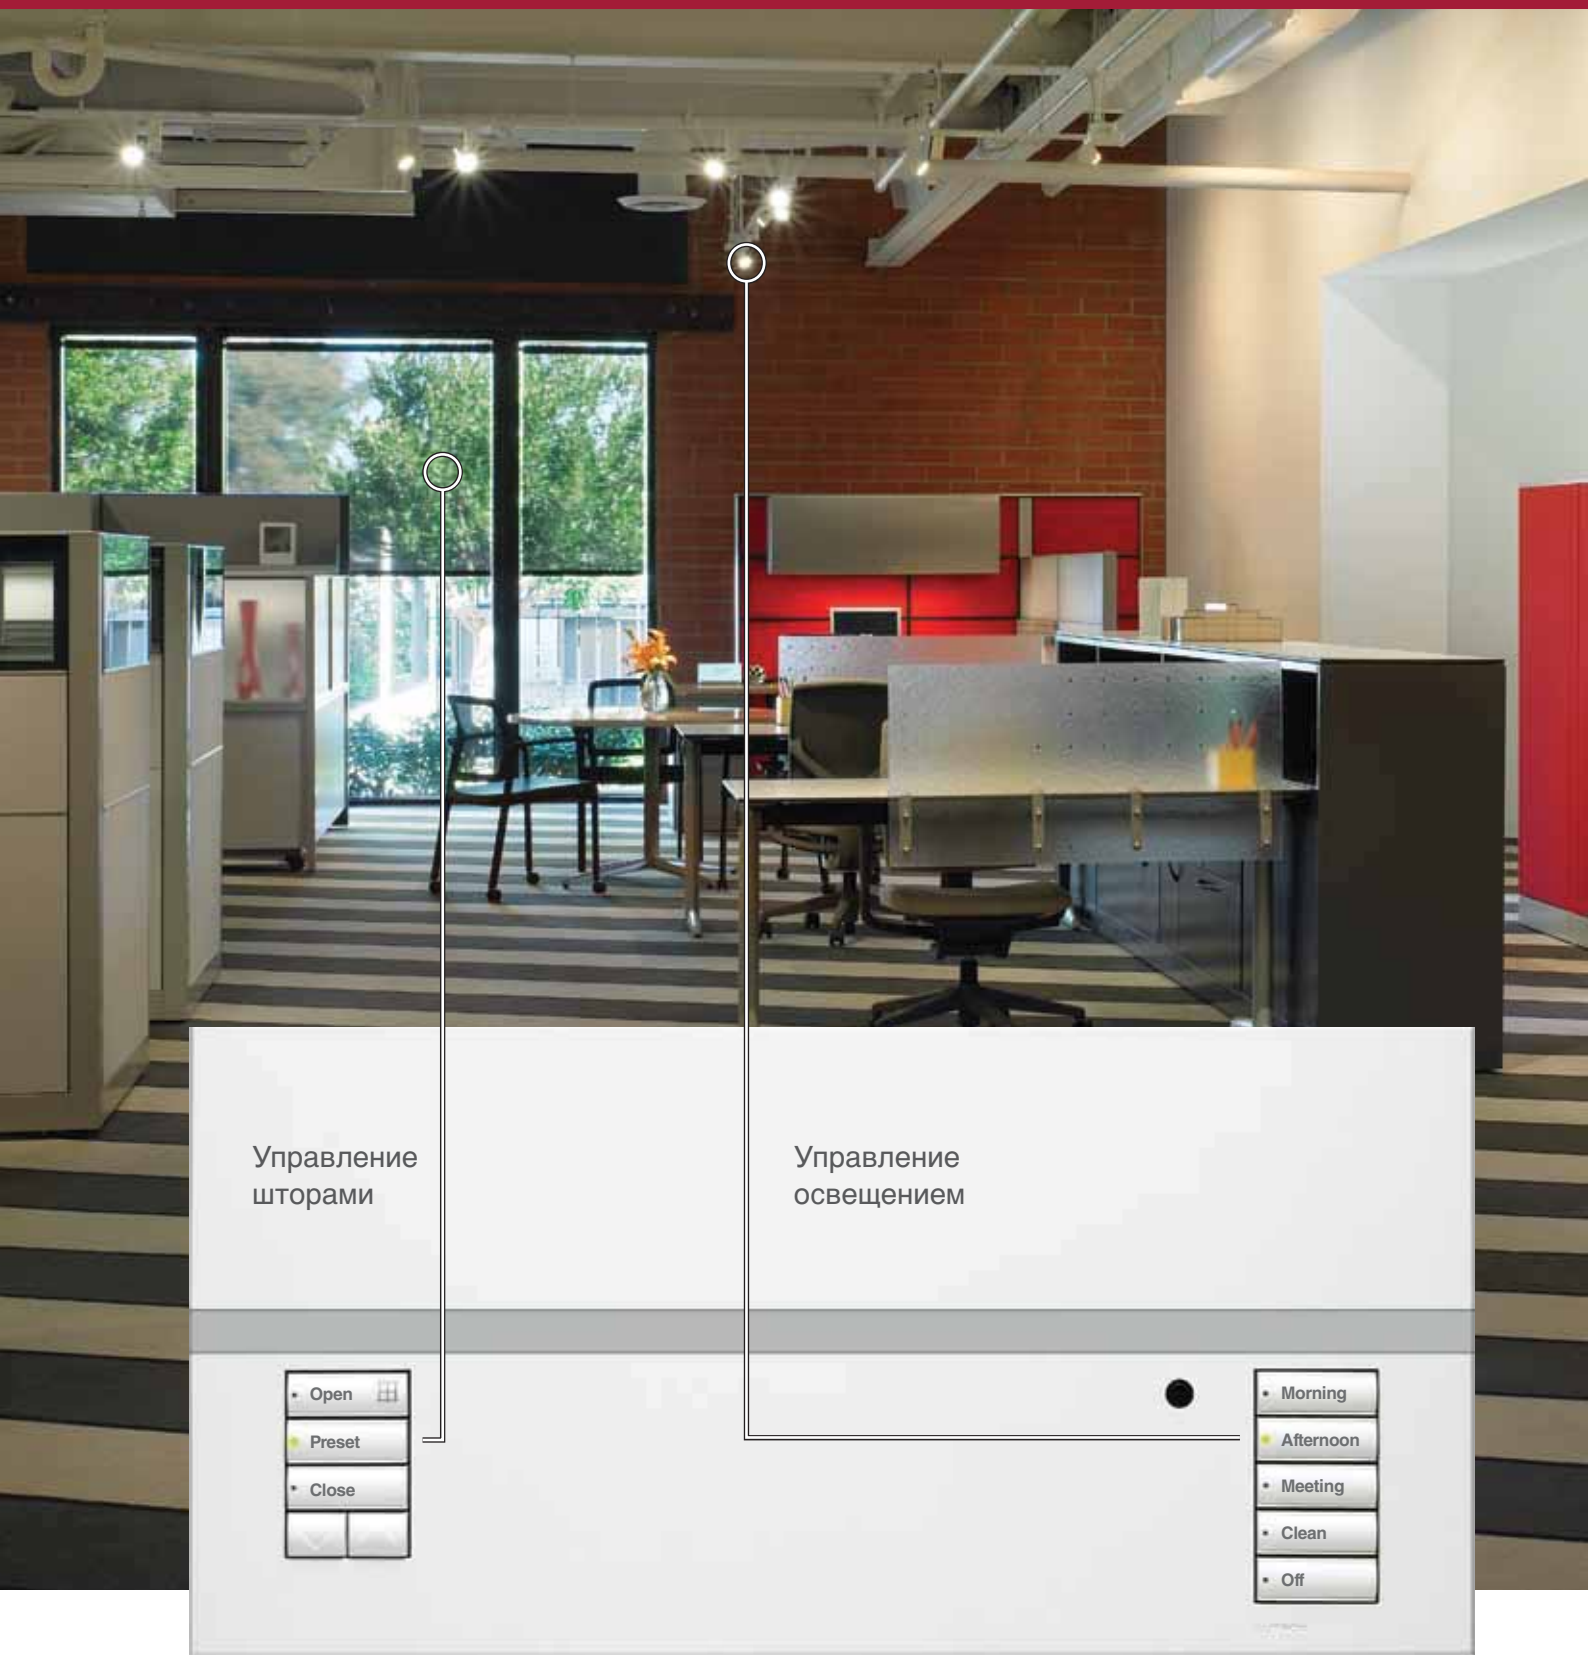

Управление шторами

- Open
- Preset
- Close

Управление освещением

- Morning
- Afternoon
- Meeting
- Clean
- Off

Полное управление освещением одной кнопкой при использовании устройства GRAFIK Eye® QS (не в натуральную величину)