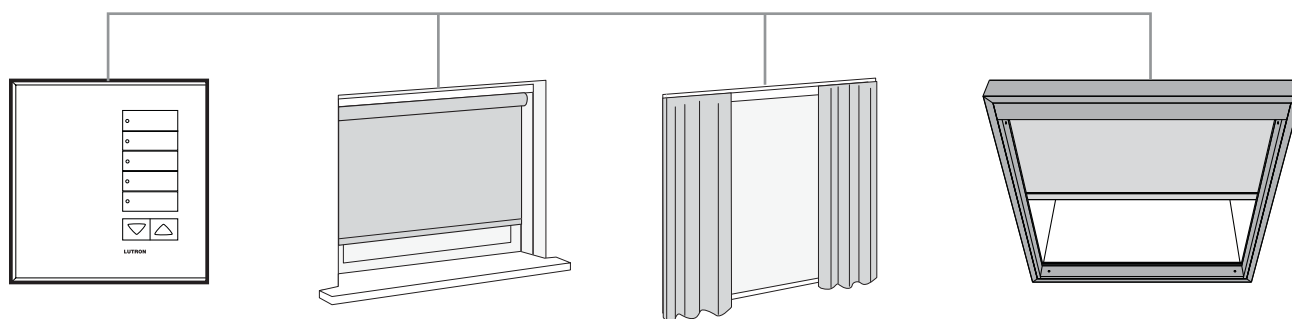

Оконные системы Sivoia QS варьируются от систем с отдельной шторой до систем с полным управлением освещением, которые сочетают точное затемнение с управлением освещением.

СИСТЕМА С ОДНОЙ ШТОРОЙ

Кнопочная панель
управления шторой
seeTouch®

Рулонная штора
Sivoia QS

Карниз с приводом
Sivoia QS

Штора для
мансардных окон
Sivoia QS

УПРАВЛЕНИЕ ЕСТЕСТВЕННЫМ ОСВЕЩЕНИЕМ

Для создания уровня освещенности, подходящего для различной деятельности, возникает необходимость управлять освещением от естественных источников света. Оконные системы Sivoia QS обеспечивают бесшумное и точное управление естественным освещением одной кнопкой.