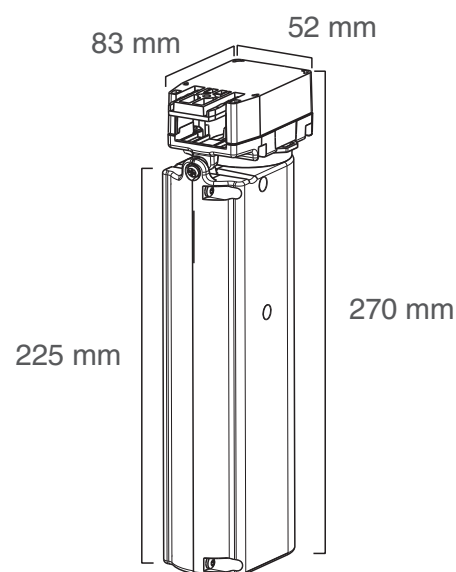

Длинные карнизы

Варианты приводов для карнизов

ДЛИННЫЕ КАРНИЗЫ

Возможность монтажа карнизов встык обеспечивает поставку и установку длинных карнизов. Стандартный размер длинных карнизов составляет 9144 мм для одного карниза, и до 18288 мм для двух состыкованных карнизов.