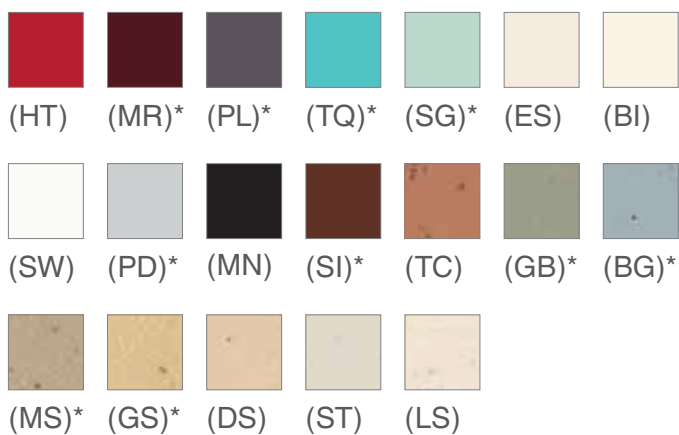

* Полное описание вариантов клавишных панелей с указанием номеров моделей вы найдете на странице спецификаций seeTouch QS на сайте www.lutron.com/SivoiaQS

МАТОВАЯ ОТДЕЛКА

(HT) Огненный	(TC) Терракотовый
(MR) Мерло*	(GB) Зеленый шиповник*
(PL) Слива*	(BG) Голубой камень*
(TQ) Бирюза*	(MS) Камень цвета мокка *
(SG) Морское стекло*	(GS) Золотой камень*
(ES) Бледно-желтый	(DS) Камень пустыни
(BI) Кремовый	(ST) Серый камень
(SW) Белоснежный	(LS) Известняк
(PD) Палладий*	
(MN) Темная ночь	
(SI) Охра*	

ПАЛИТРА АРХИТЕКТУРНОЙ МАТОВОЙ ОТДЕЛКИ

(WH) Белый	(SI) Охра*
(BE) Бежевый	(BR) Коричневый
(IV) Цвет слоновой кости	(BL) Черный
(AL) Миндальный*	(AW) Белый Арктика†
(LA) Светлый миндальный*	(AR) Серебро†
(GR) Серый	(MC) Слюда†
(TP) Серо-коричневый*	

ПАЛИТРА МЕТАЛЛИЧЕСКОЙ ОТДЕЛКИ

(SB) Сатиновая латунь†	(QB) Латунь под старину†
(BB) Блестящая латунь†	(QZ) Бронза под старину†
(BC) Блестящий хром†	(SC) Сатиновый хром†
(CLA) Чистый анодированный Алюминий	(SN) Сатиновый никель†
(BLA) Черный анодированный Алюминий	(BN) Блестящий никель†
(BRA) Алюминий анодированный под латунь	(AU) Золото†