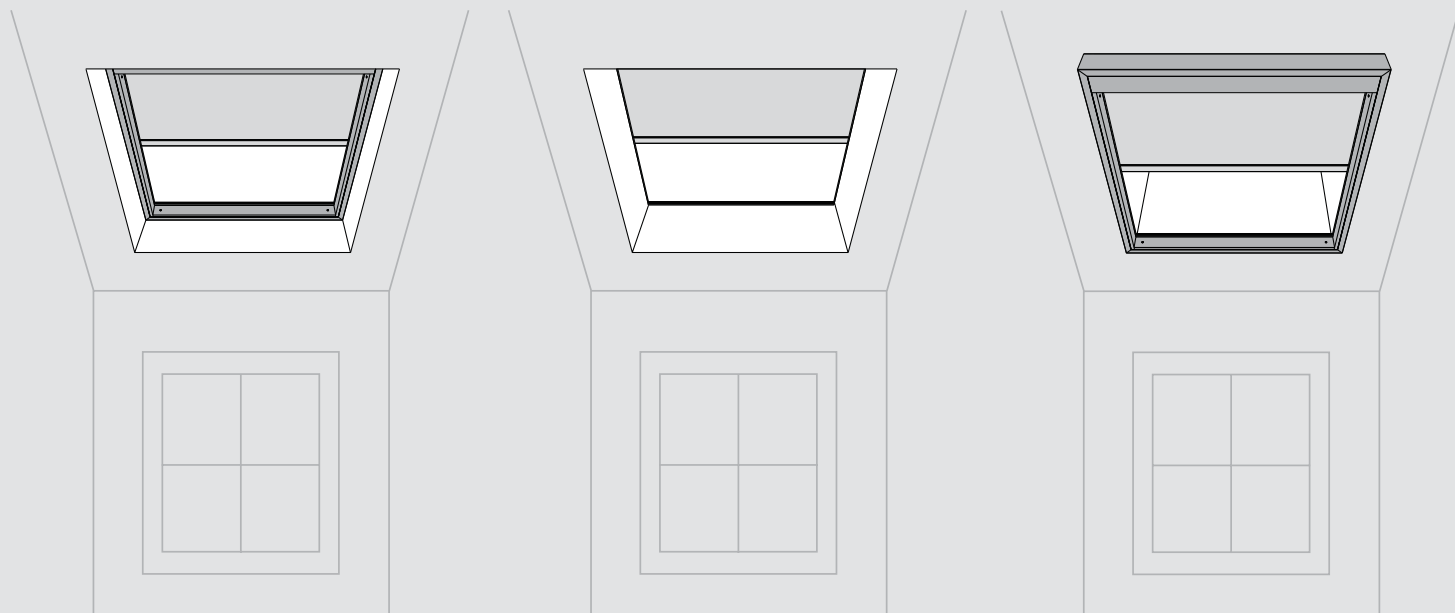

ВАРИАНТЫ МОНТАЖА

Внутренний монтаж

Утопленный внутренний монтаж

Внешний монтаж (потолок)

УСТАНОВКА

- Варианты внутреннего, утепленного и наружного монтажа позволяют использовать систему в любой обстановке
- Гибкость установки - под любым углом между 0° и 45° с одинаково эстетичным результатом
- Возможна предварительная сборка перед отгрузкой, что повышает удобство установки

ДИЗАЙН

- Уникальная демпферная система натяжения избавляет от нагрузки потолочные конструкции
- Надежная работа при экстремальных температурах обеспечивается благодаря использованию сварной бесшовной конструкции
- Масштабируемая конструкция обеспечивает управление потолочными шторами размером до 6,5 кв. м*

Более подробную информацию см. на сайте www.lutron.com/skylightshade

* В зависимости от используемой ткани шторы могут быть большего размера. Свяжитесь со службой обслуживания покупателей или воспользуйтесь SCT, чтобы определить действительные размеры шторы в зависимости от используемой ткани.