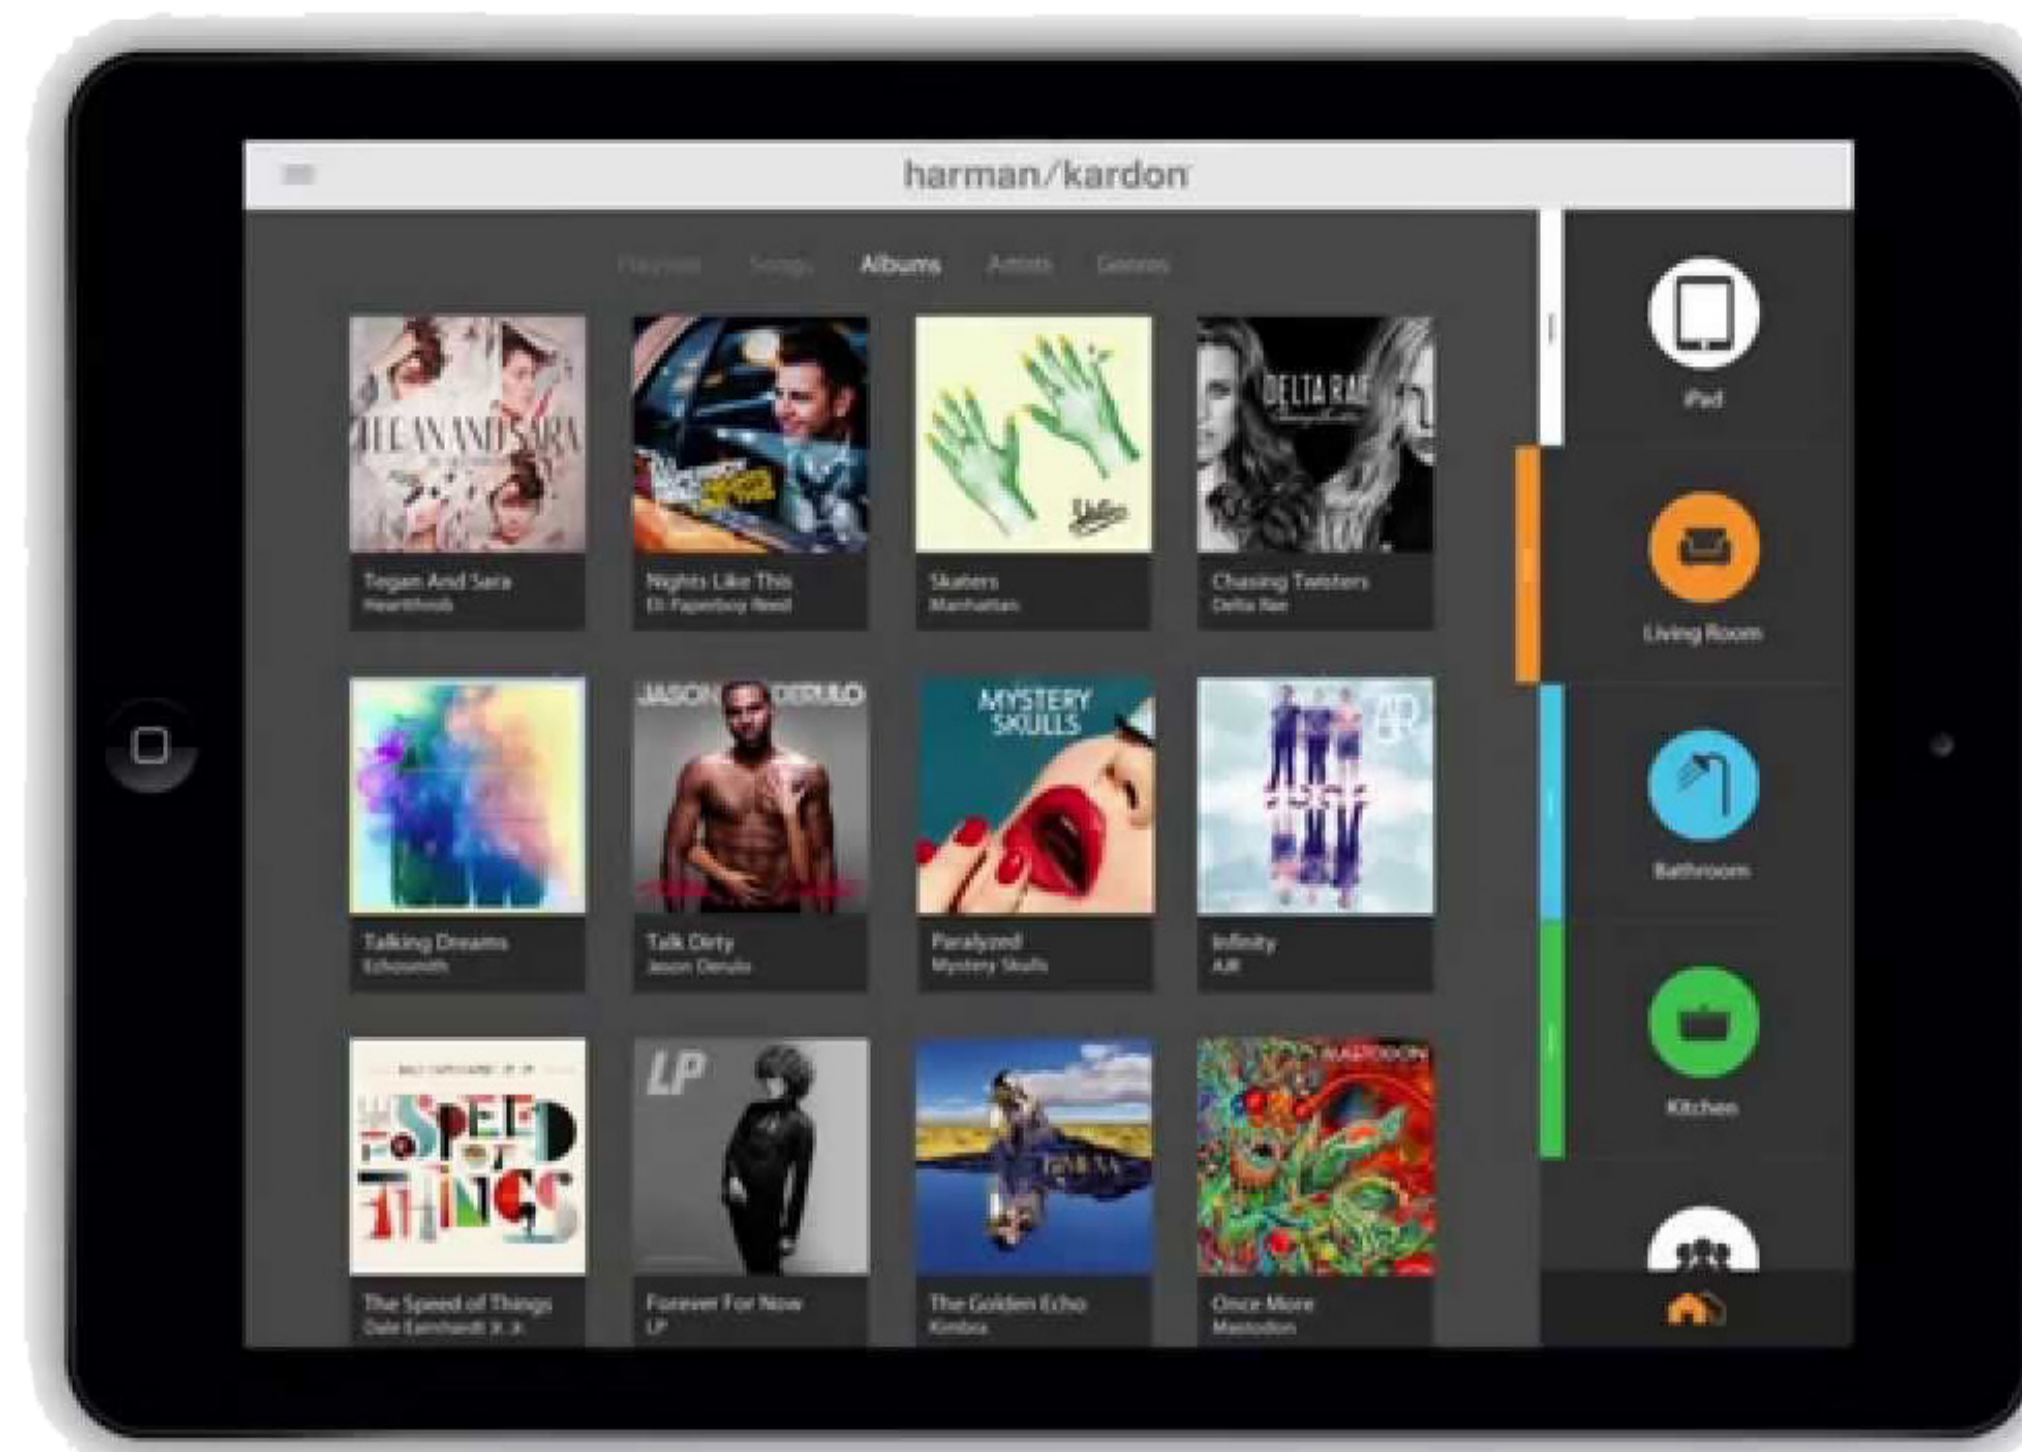

КОМПОНЕНТЫ МУЛЬТИРУМ

harman/kardon®
by HARMAN

Omni 20

HKOMNI20BLKEU
HKOMNI20WHTEU

10125 грн.

Акустика для Harman/kardon Wireless HD Audio системы мнзозонного озвучивания. Стерео. Простая настройка и управление с помощью HK CONTROLLER APP и кнопок на панели. Возможность подключения устройства с Bluetooth напрямую к акустике. Позволяет передавать потоковое аудио высокого разрешения 24bit/ 96 kHz. Возможность подключения в режим Party Mode (вся система играет один и тот же источник). 2x75 мм СЧ.НЧ динамик, 1x19 ВЧ динамик. Усилитель: 4x15 Вт. АЧХ: 53 Гц - 20 кГц.

Габариты (ВxШxГ,мм): 166x181x159, Вес 1,34 кг. Цвет - черный лак, белый лак.

Adapt

HKADAPTBLKEU
HKADAPTWHTEU

4320 грн.

Беспроводной стереоадаптер для интегрирования уже существующей аудио-видео системы (ТВ, iPod, AVR, BD и т.д.) в Harman/kardon Wireless HD Audio систему многозонного озвучивания. Простая настройка и управление с помощью HK CONTROLLER APP и кнопок на панели. Позволяет передавать потоковое аудио высокого разрешения 24bit/ 96 kHz. Входы: Bluetooth, Aux, Wi-Fi. Возможность подключения в режим Party Mode (вся система играет один и тот же источник).

Габариты (ВхШхГ,мм): 30x118x86.

Вес 121 гр. Цвет – черный лак, белый лак.

CONTROLLER APP

Free

Программное приложение для смартфонов и планшетов. Конфигуратор и система управления Harman/kardon wireless HD Audio системы многозонного озвучивания. Простая настройка для каждого элемента системы (Omni10, Omni20, Adapt) и каждой комнаты. Позволяет создавать отдельные плей-листы для каждого помещения, позволяет направлять различный музыкальный материал для различных комнат или включить режим Party Mode, когда все элементы системы воспроизводят один музыкальный материал. Регулировка громкости всей системы (Master Volume) и каждой комнаты отдельно. Возможность апгрейда ПО элементов системы. Способно поддерживать до 8 устройств, в дальнейшем планируется увеличение количества устройств в одной системе.