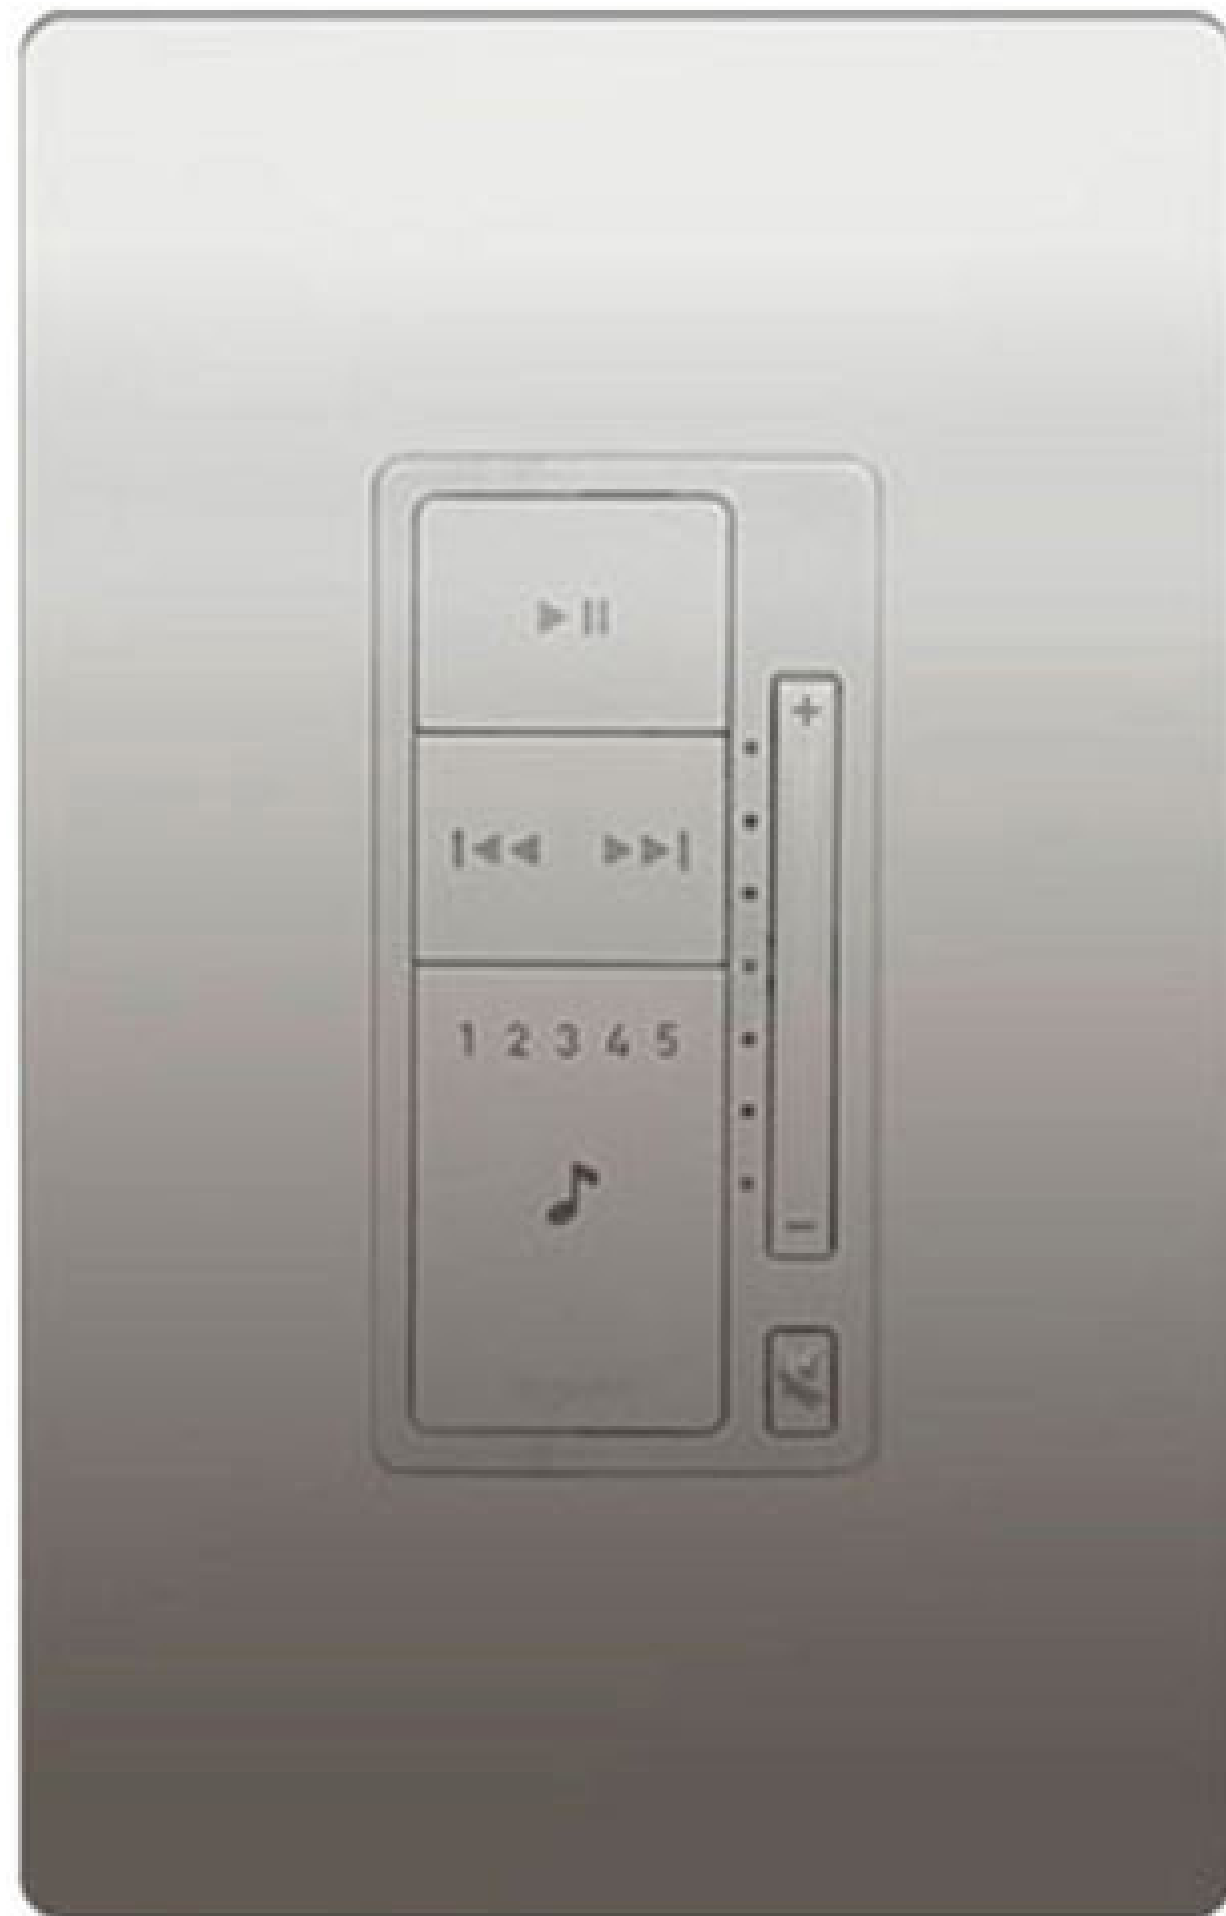

NV-P10

NV-P10-WH

NV-P10-LA

NV-P10-NI

7000 грн.

Панель управления зоной, кнопка выбора первых 5 из Топ 10 источников (плейлист, радио, вход), регулировка громкости, воспроизведение/пауза, откл. звука, вперед, назад. Питание по POE. Установка в коробку американского стандарта 1 Gang. Цвета: белый, слоновая кость, никель.

NV-P20

NV-P20-ARMN

NV-P20-ARWH

8400 грн.

Панель управления зоной, кнопка выбора первых 5 из Топ 10 источников (плейлист, радио, вход), регулировка громкости, воспроизведение/пауза, откл. звука, вперед, назад. Питание по POE. Установка в коробку американского стандарта 1 Gang. Накладка Bitichino.